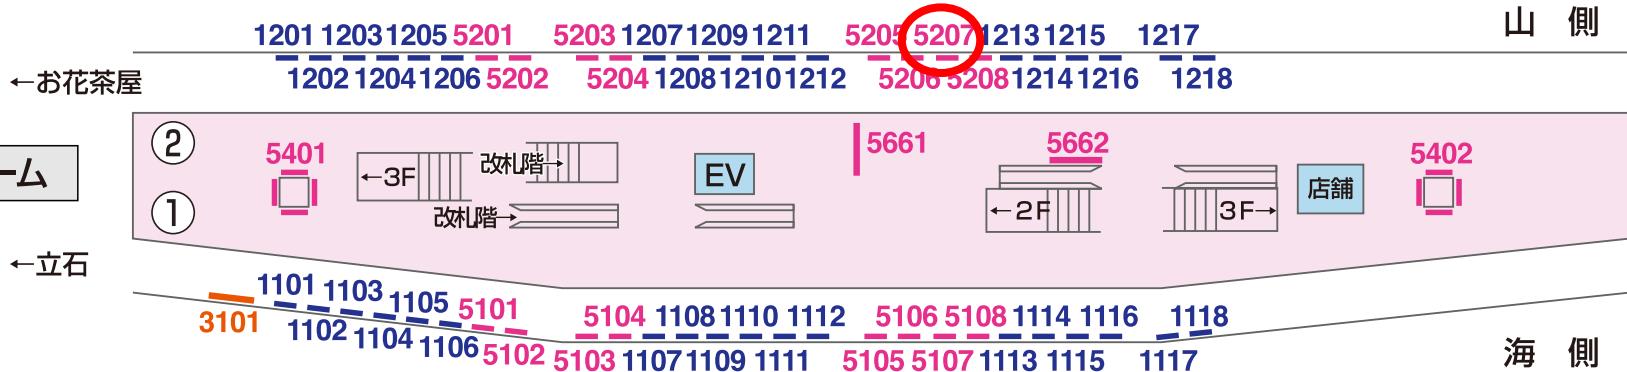

看板 — Signboard

特級 京成電鉄 KS09 青 砥
■ 駅だて ×78 ■ 駅でん ×36 ■ 額式 ×12 ■ 大型ボード ×1

改札階

コンコース

2F

上りホーム

3F

下りホーム