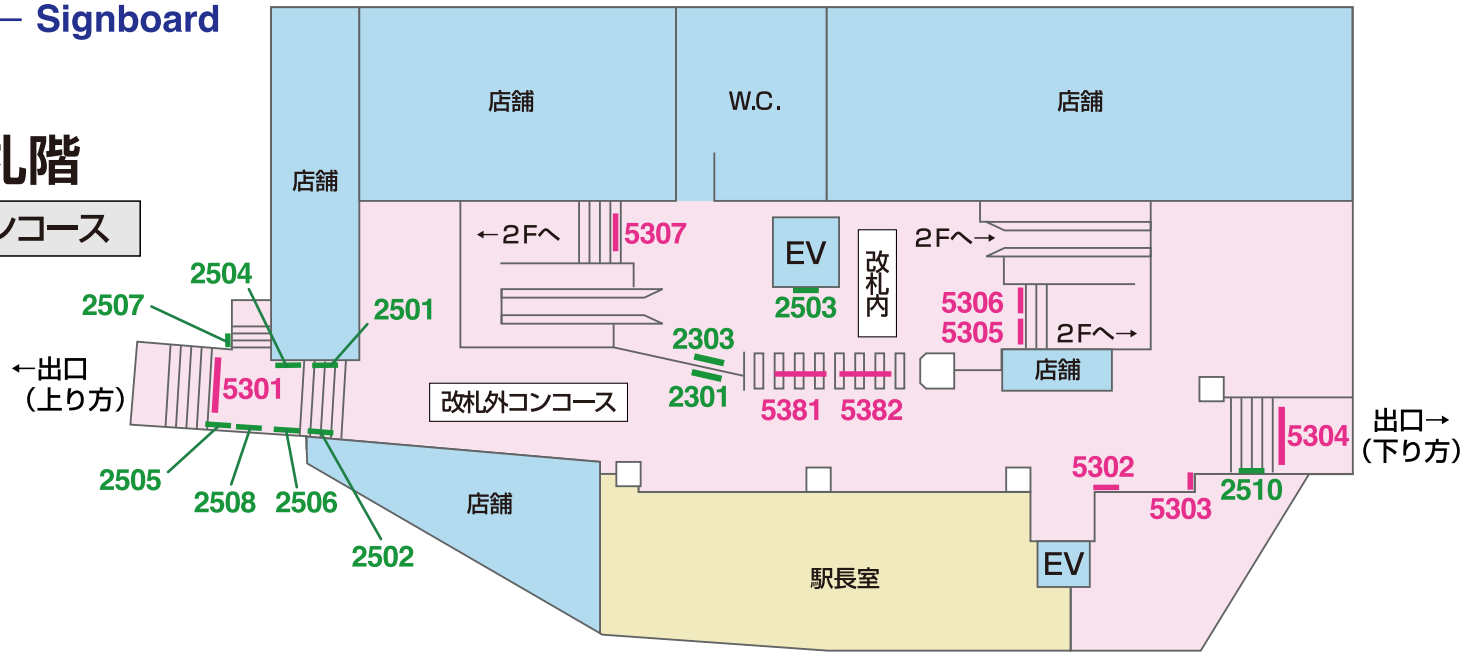

看板 — Signboard

特級 京成電鉄 KS09 青 砥
■ 駅だて ×78 ■ 駅でん ×36 ■ 額式 ×12 ■ 大型ボード ×1

改札階

コンコース

2F

上りホーム

3F

下りホーム