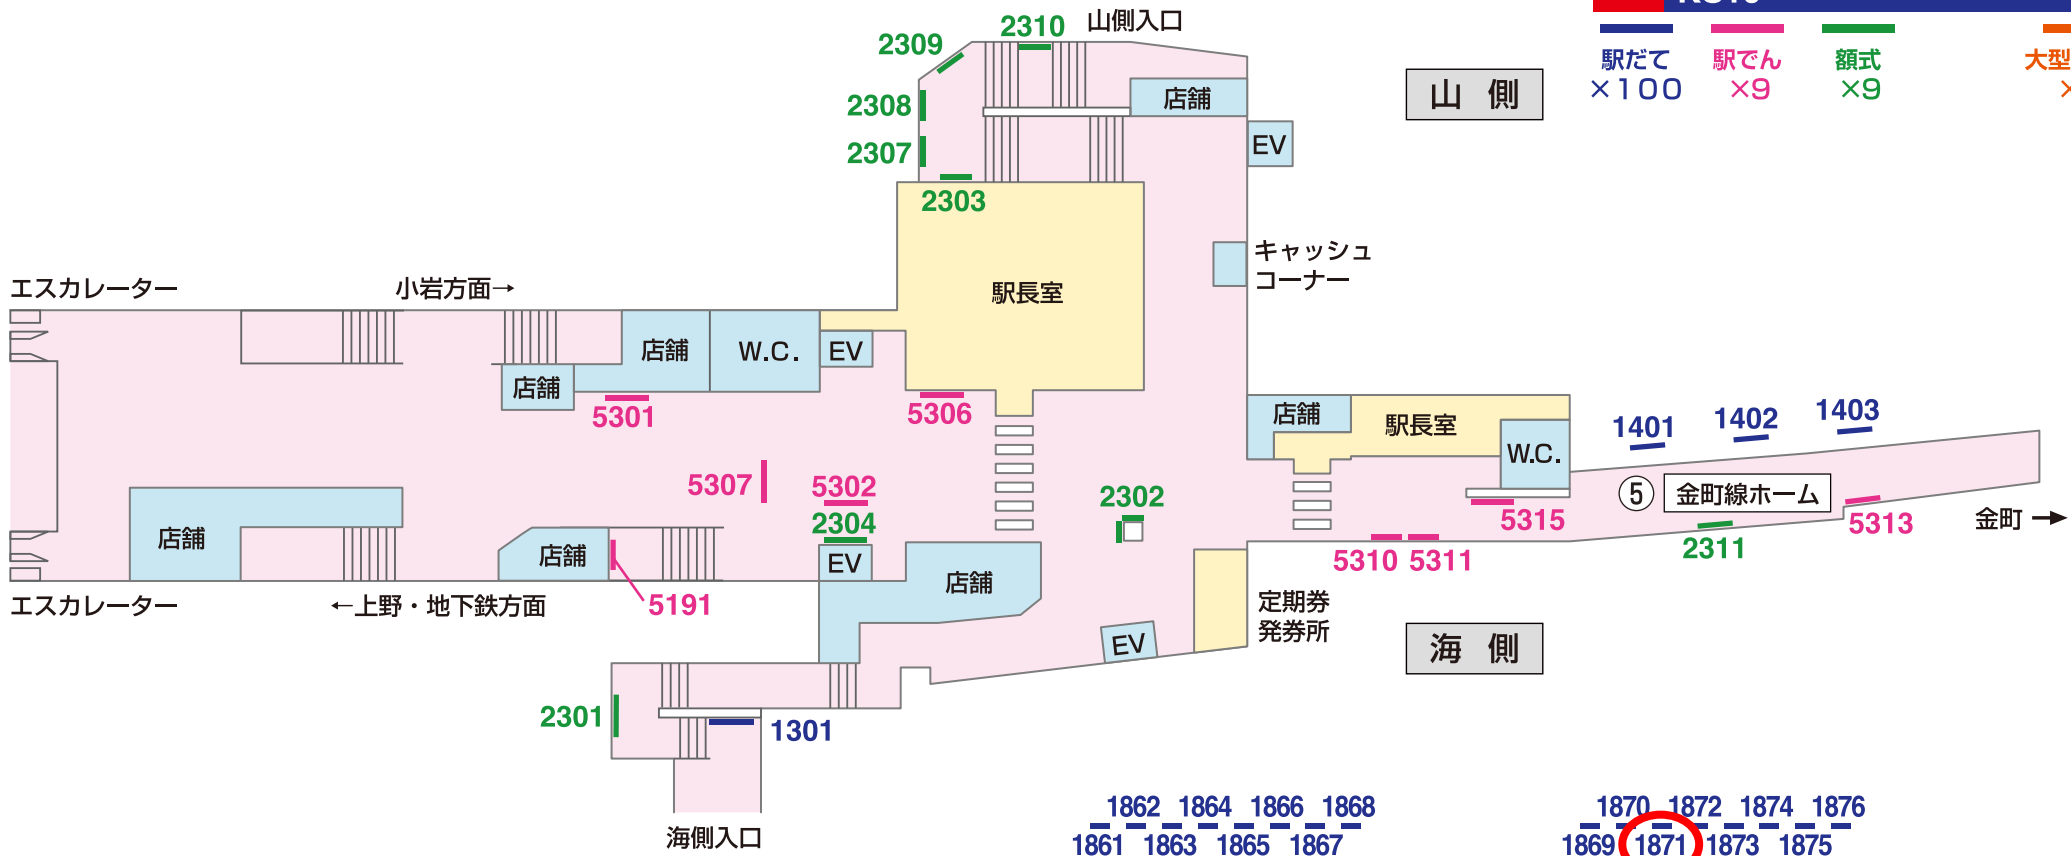

看板 — Signboard

特級 京成電鉄 **KS10** 高砂

■ 駅だて ×100 ■ 駅でん ×9 ■ 額式 ×9 ■ 大型ボード ×2

山側

海側

← 青砥

海側