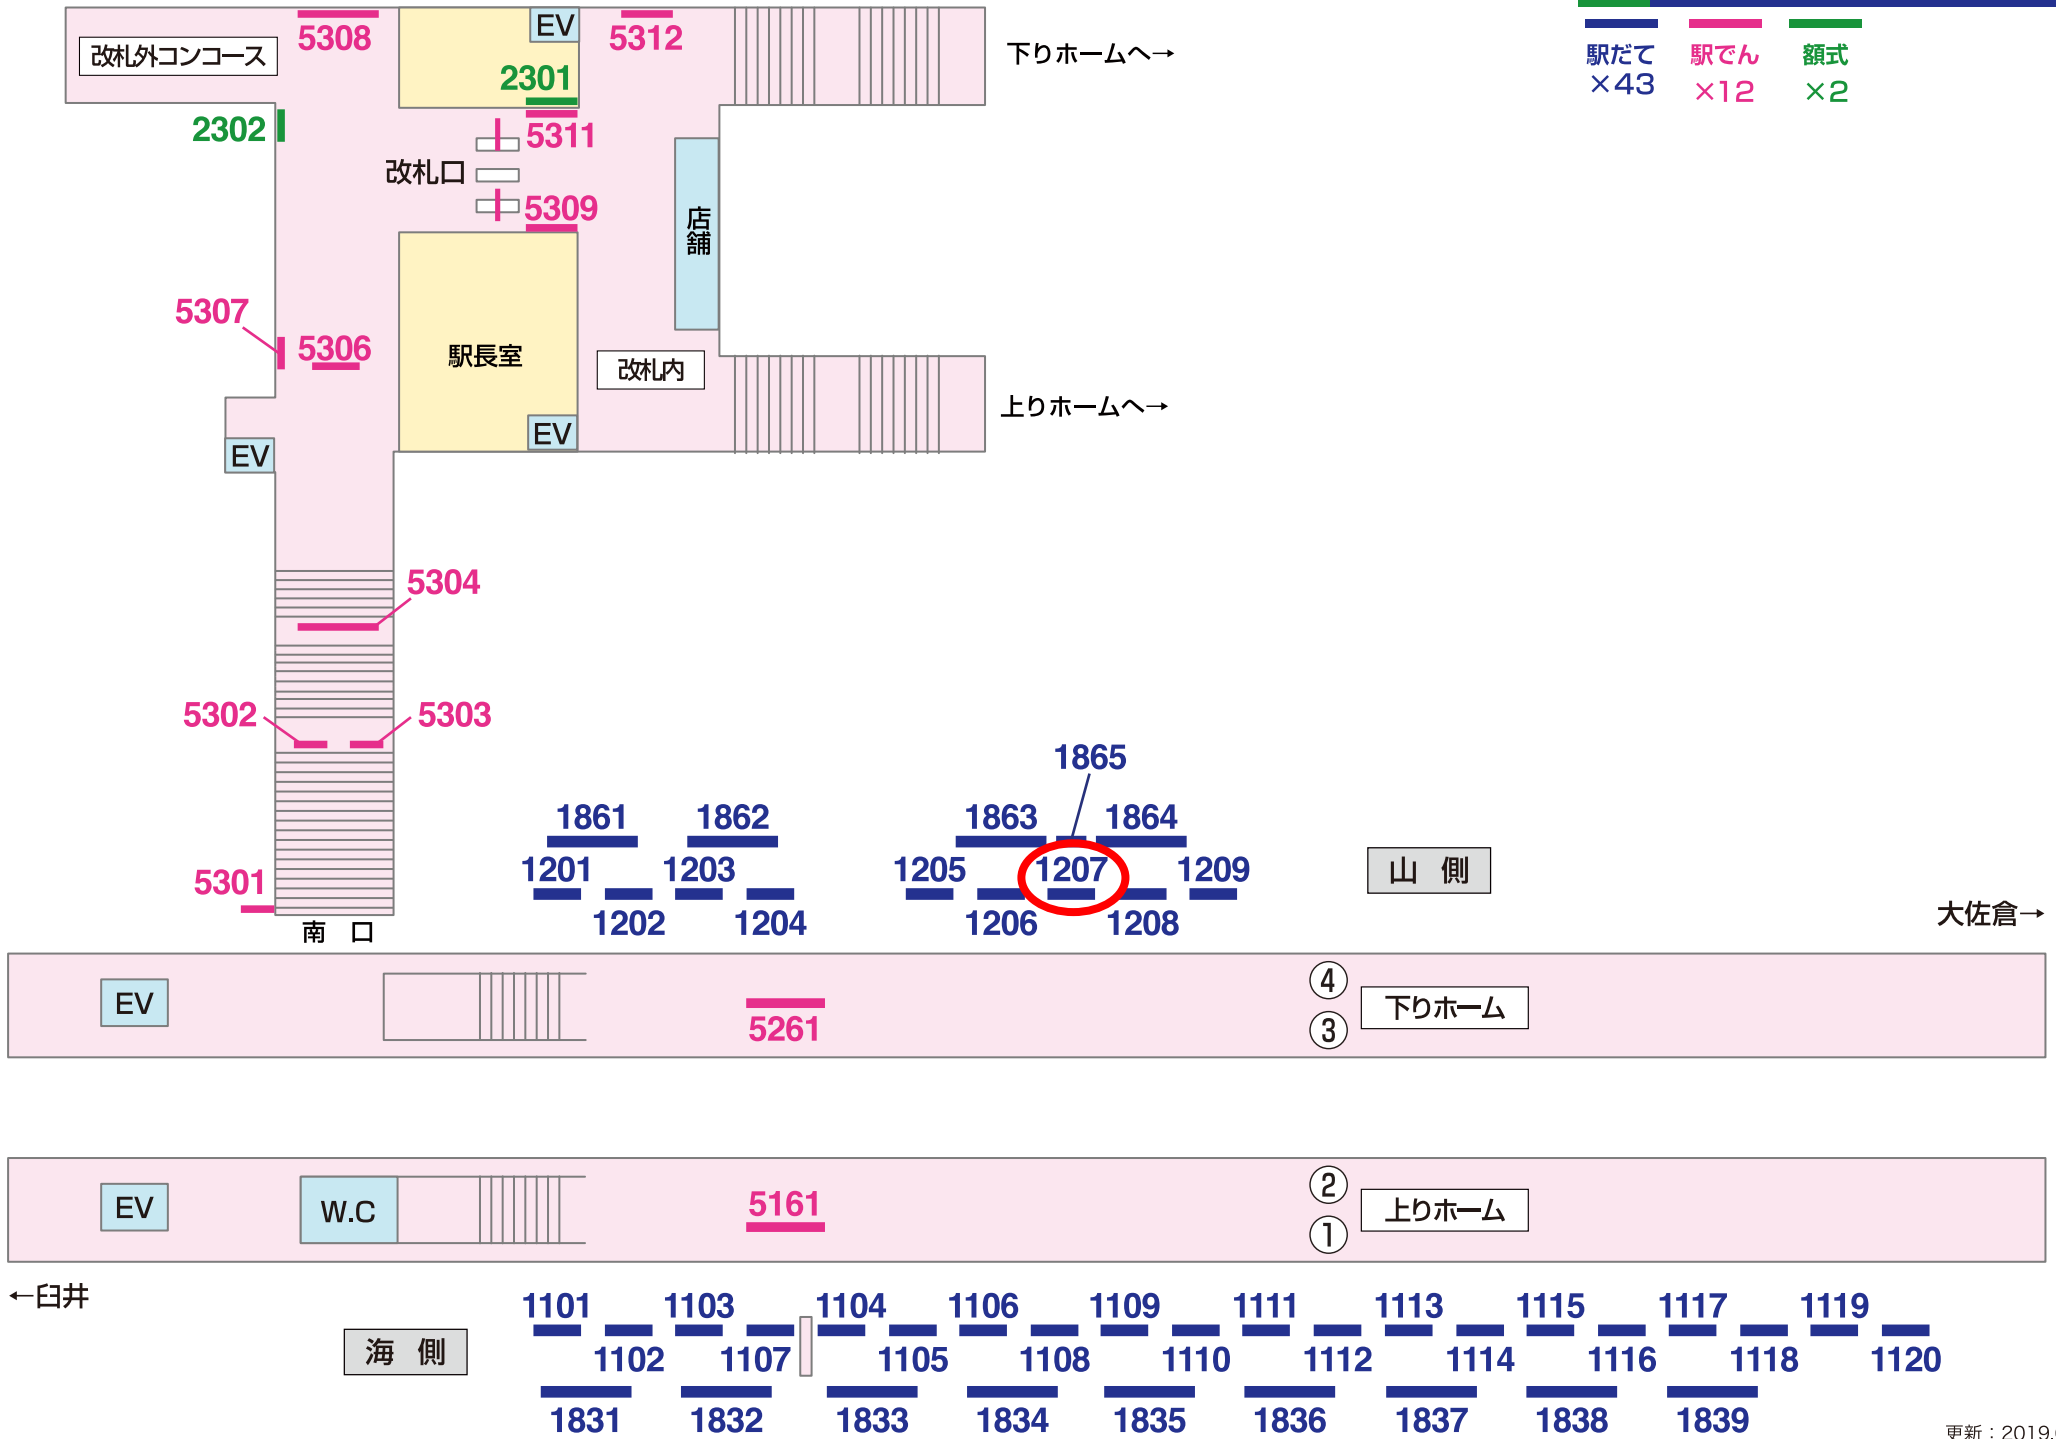

看板 — Signboard

駅だて ×43 駅でん ×12 額式 ×2

大佐倉→

←臼井