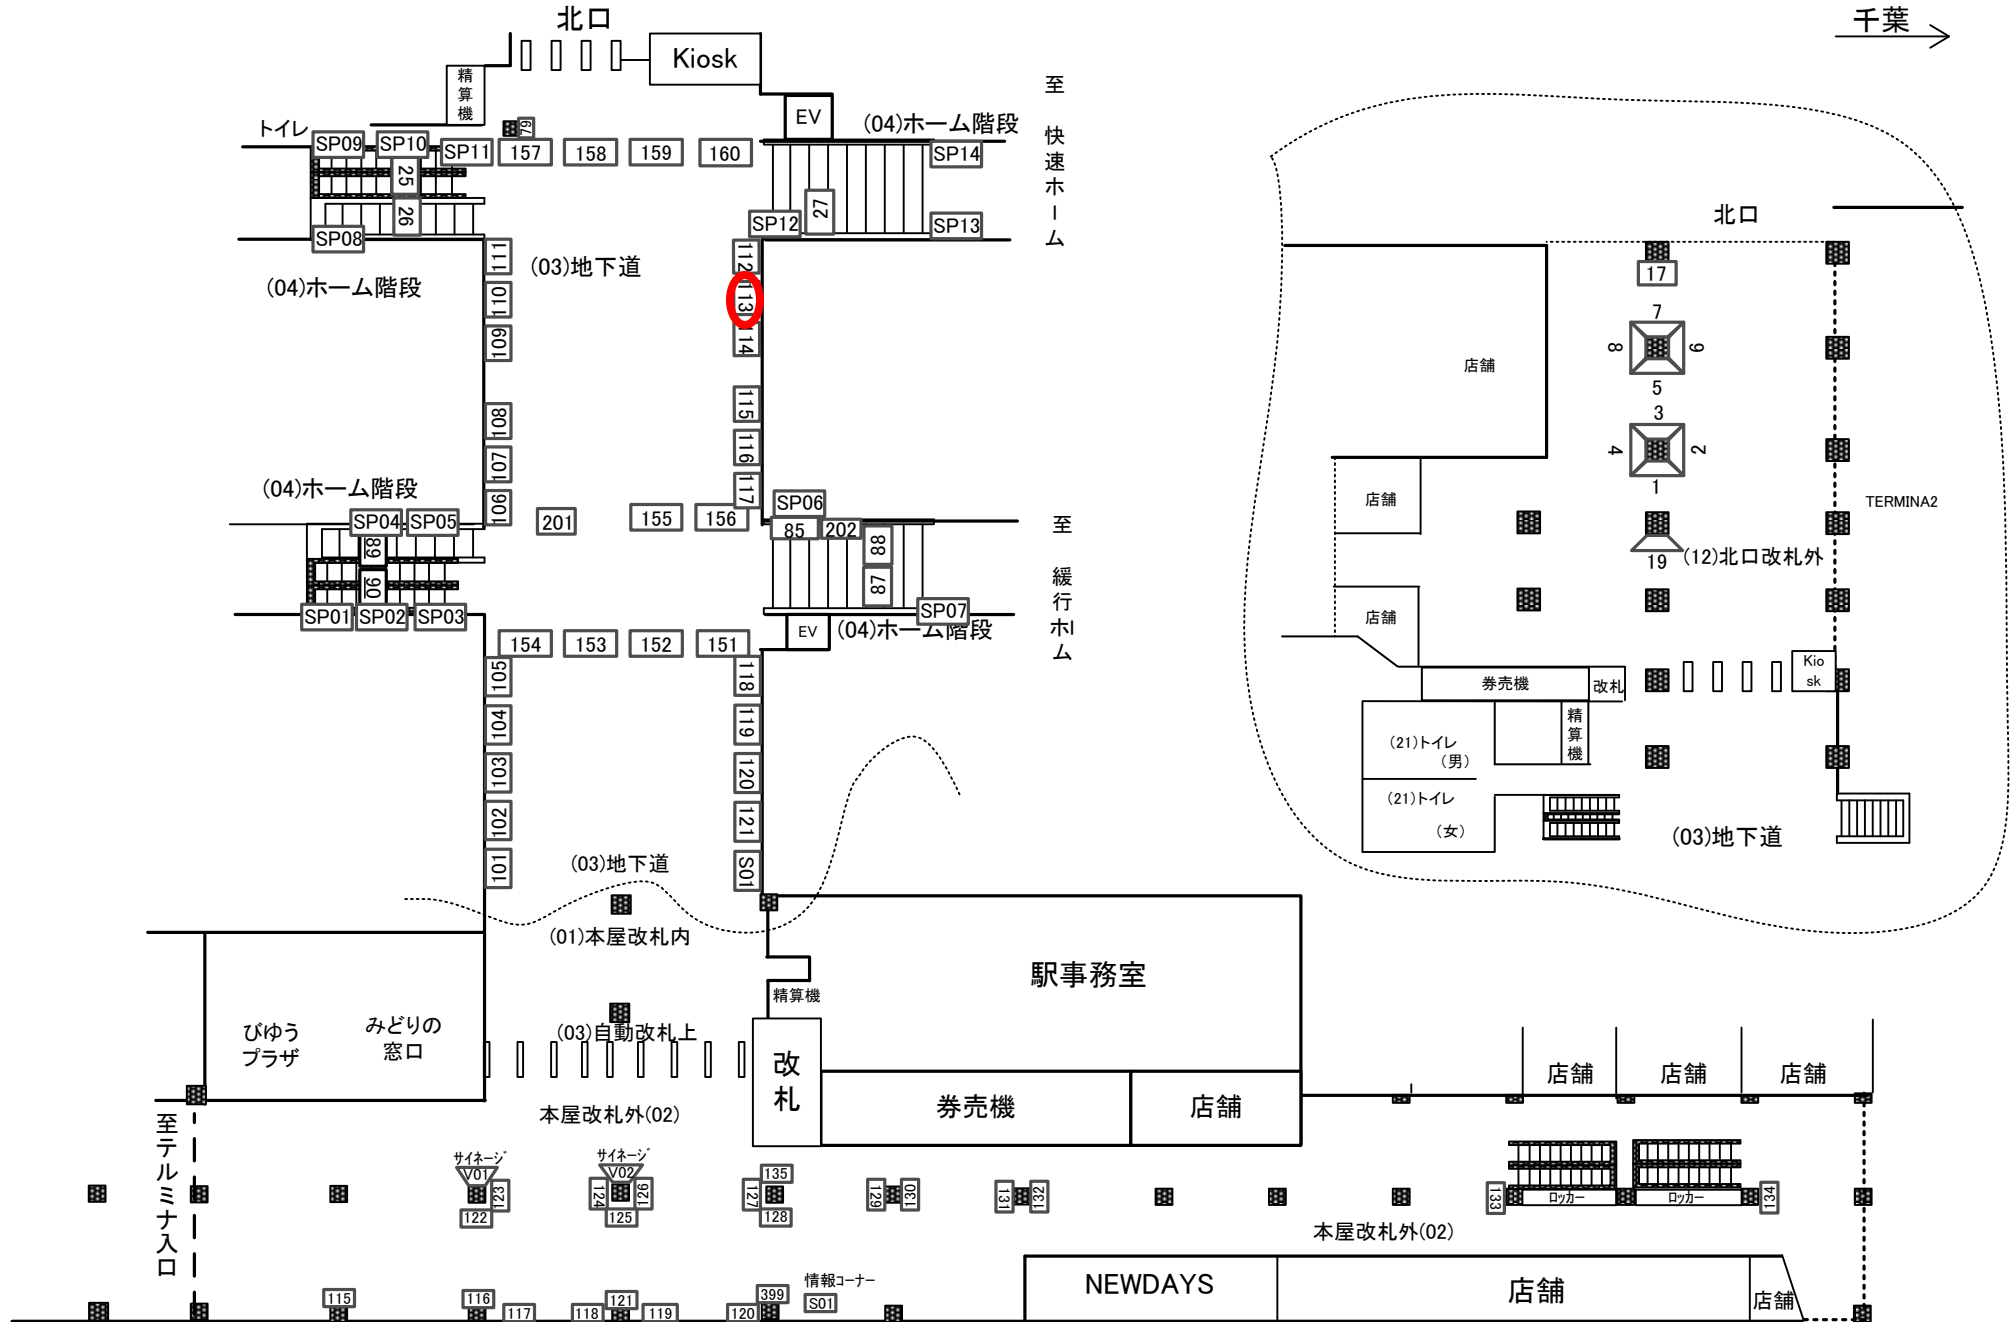

←御茶ノ水

千葉→

至 快速ホーム  
至 緩行ホーム