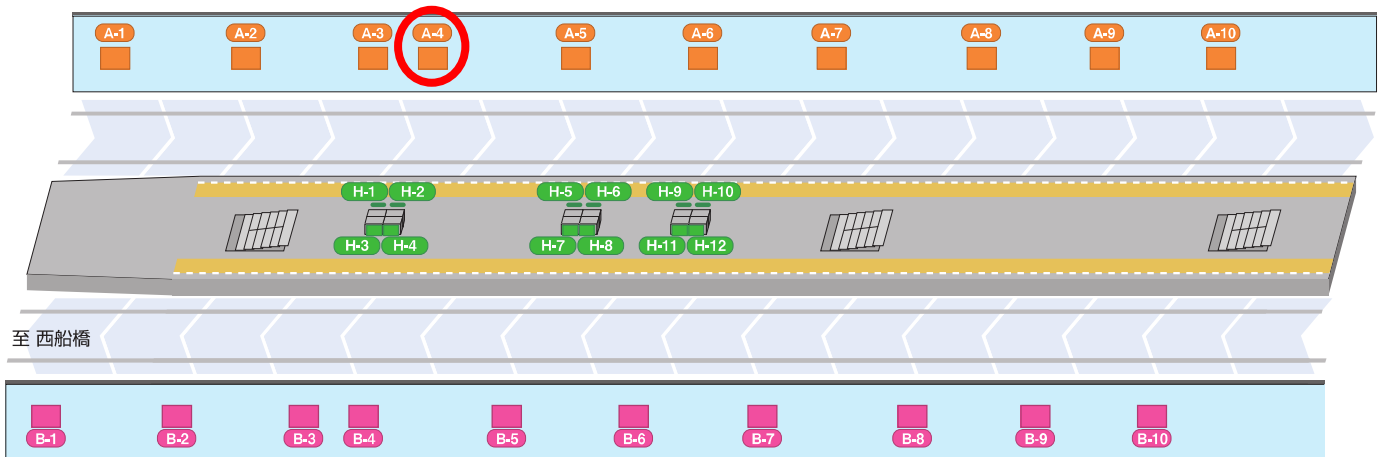

東葉勝田台

特級駅

駅構内

ホーム

規格

※サイズ詳細・料金等については、広告取扱指定代理店まで直接お問い合わせください。

駅構内

C / 通路看板、P / ポスターボード、AP / アドビラー

ホーム

A / 下りホーム電飾看板、B / 上りホーム電飾看板、H / スポット空調機額式看板

種類	規格 (H×W) 単位=mm
C- 1~11	1,230×1,780
P- 1~34	[B0] 1,030×1,456 ¥48,000/週
	[B1] 1,030× 728 ¥24,000/週
	[B2] 728× 515 ¥12,000/週
A- 1~10	1,230×1,780
B- 1~10	1,230×1,780
H- 1~12	1,040×740
AP- 1~ 7	3,000×2,700