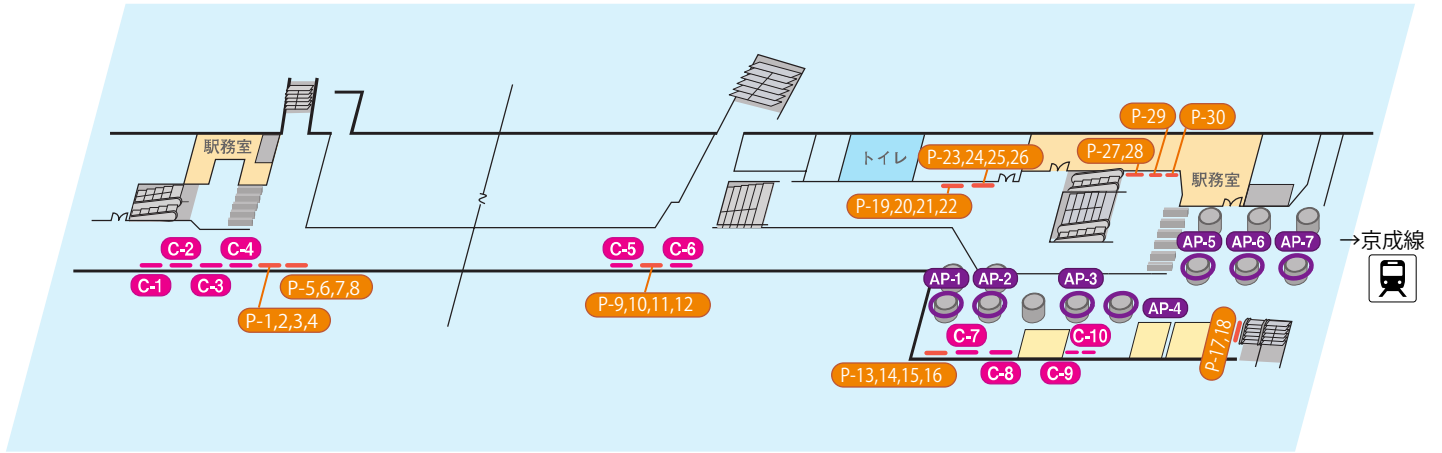

東葉勝田台

特級駅

駅構内

ホーム

規格

※サイズ詳細・料金等については、広告取扱指定代理店まで直接お問い合わせください。

駅構内

C / 通路看板、P / ポスターボード、AP / アドビラー

ホーム

A / 下りホーム電飾看板、B / 上りホーム電飾看板、H / スポット空調機額式看板

種類	規格 (H×W) 単位=mm
C- 1~11	1,230×1,780
P- 1~34	[B0] 1,030×1,456 ¥48,000/週
	[B1] 1,030× 728 ¥24,000/週
	[B2] 728× 515 ¥12,000/週
A- 1~10	1,230×1,780
B- 1~10	1,230×1,780
H- 1~12	1,040×740
AP- 1~ 7	3,000×2,700