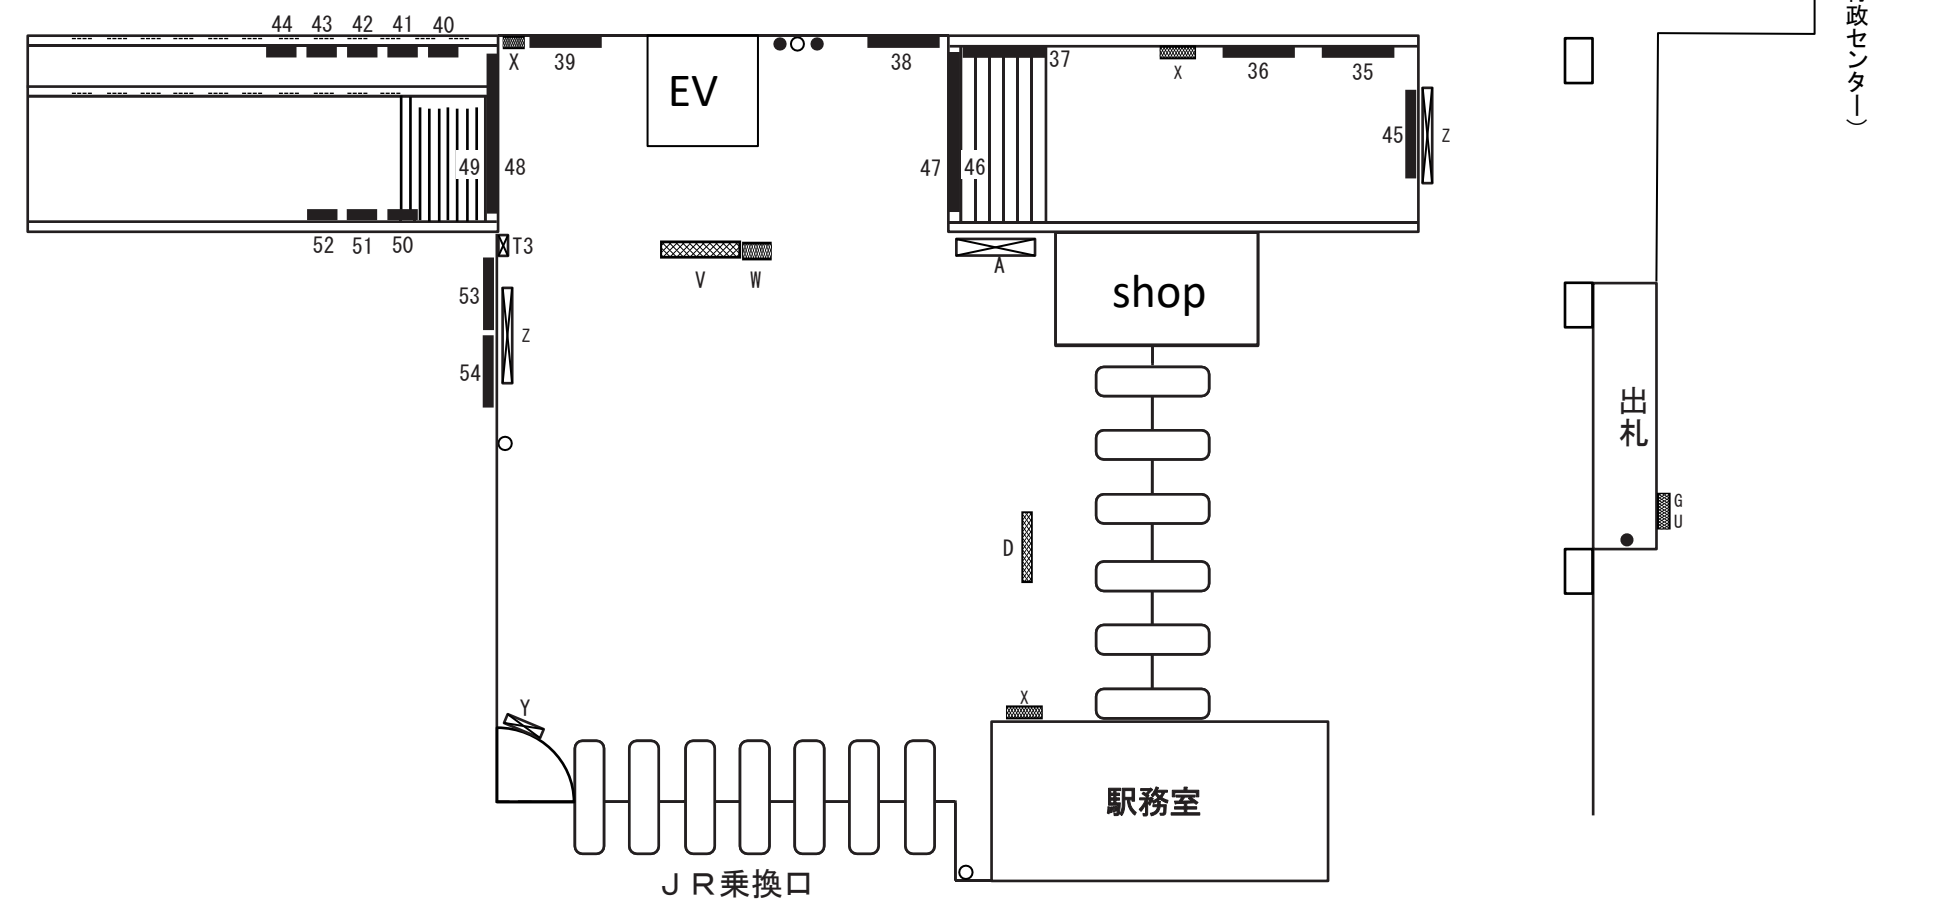

【駅コンコース】

←京成津田沼(下り)

【駅ホーム】

A	アクセスボード	B	番線案内	D	出口案内	E	駅名ボード	F	駅付近案内	G	時刻表	H	日付表示	L	リ・ハンド	N	乗り場案内	T	担架	U	路線案内	V	発車案内	W	時計	X	業務用ボード	Y	伝言ボード	Z	その他
---	---------	---	------	---	------	---	-------	---	-------	---	-----	---	------	---	-------	---	-------	---	----	---	------	---	------	---	----	---	--------	---	-------	---	-----