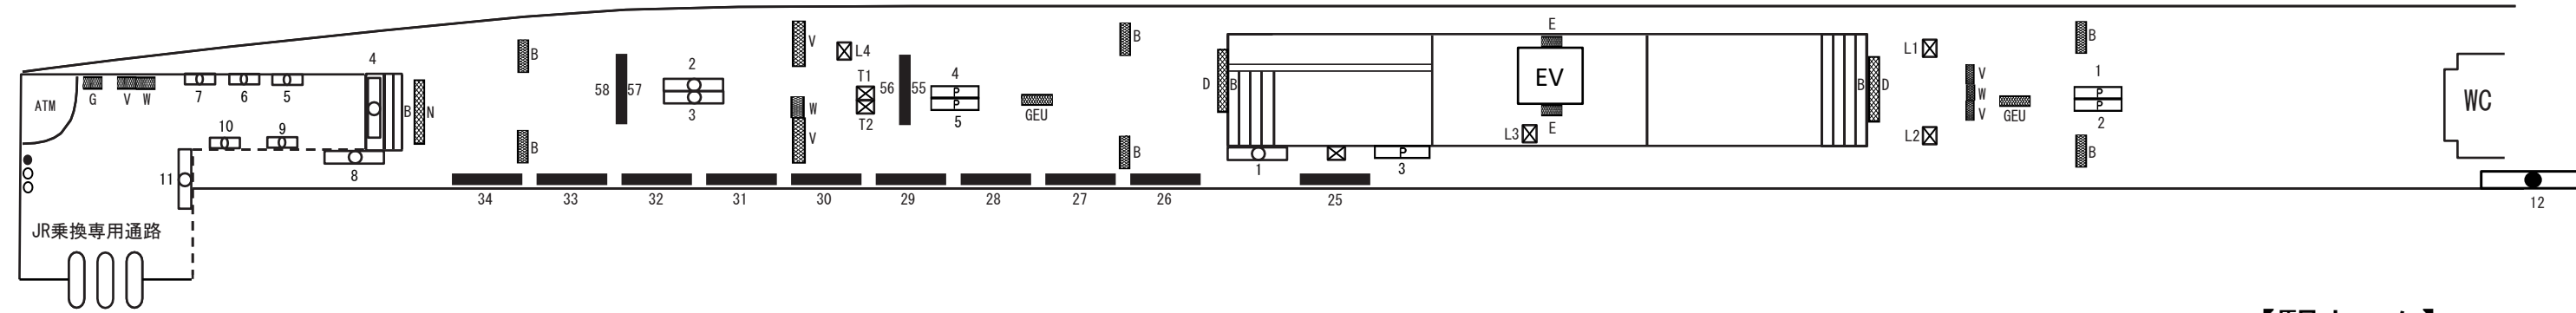

【駅コンコース】

←京成津田沼(下り)

【駅ホーム】

A	アクセスボード	B	番線案内	D	出口案内	E	駅名ボード	F	駅付近案内	G	時刻表	H	日付表示	L	リ・ハンド	N	乗り場案内	T	担架	U	路線案内	V	発車案内	W	時計	X	業務用ボード	Y	伝言ボード	Z	その他
---	---------	---	------	---	------	---	-------	---	-------	---	-----	---	------	---	-------	---	-------	---	----	---	------	---	------	---	----	---	--------	---	-------	---	-----