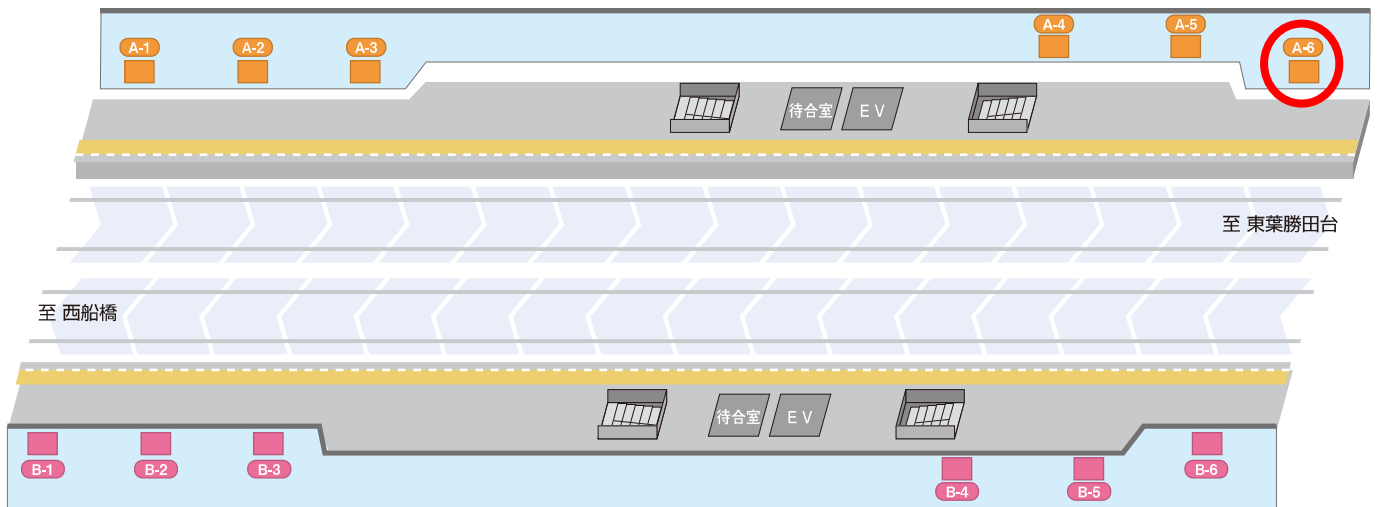

飯山満

1 級駅

駅構内

ホーム

規格

※サイズ詳細・料金等については、広告取扱指定代理店まで直接お問い合わせください。

駅構内

P / ポスターボード

ホーム

A / 下りホーム電飾看板、B / 上りホーム電飾看板

種類	規格 (H×W) 単位=mm	
P- 7~13	[B0]	1,030×1,456 ¥36,000/週
	[B1]	1,030× 728 ¥18,000/週
	[B2]	728× 515 ¥ 9,000/週
A- 1~ 6	1,220×1,750	
B- 1~ 6	1,220×1,750	