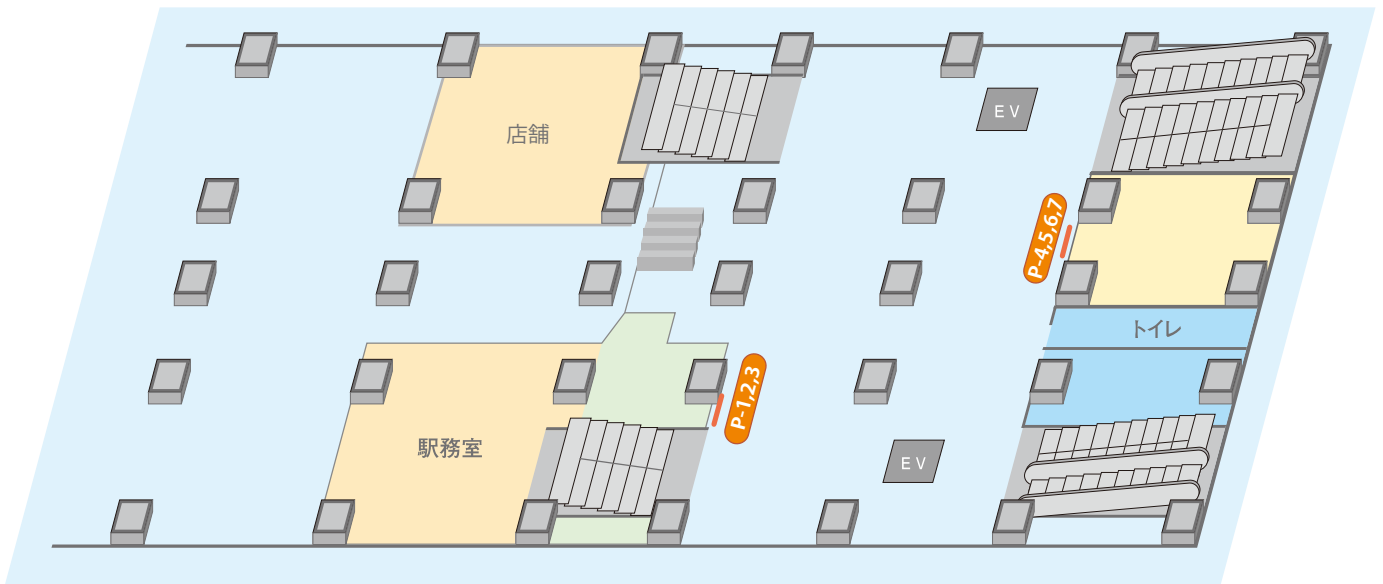

飯山満

1 級駅

駅構内

ホーム

規格

※サイズ詳細・料金等については、広告取扱指定代理店まで直接お問い合わせください。

駅構内

P / ポスターボード

ホーム

A / 下りホーム電飾看板、B / 上りホーム電飾看板

種類	規格 (H×W) 単位=mm	
P- 7~13	[B0]	1,030×1,456 ¥36,000/週
	[B1]	1,030× 728 ¥18,000/週
	[B2]	728× 515 ¥ 9,000/週
A- 1~ 6	1,220×1,750	
B- 1~ 6	1,220×1,750	