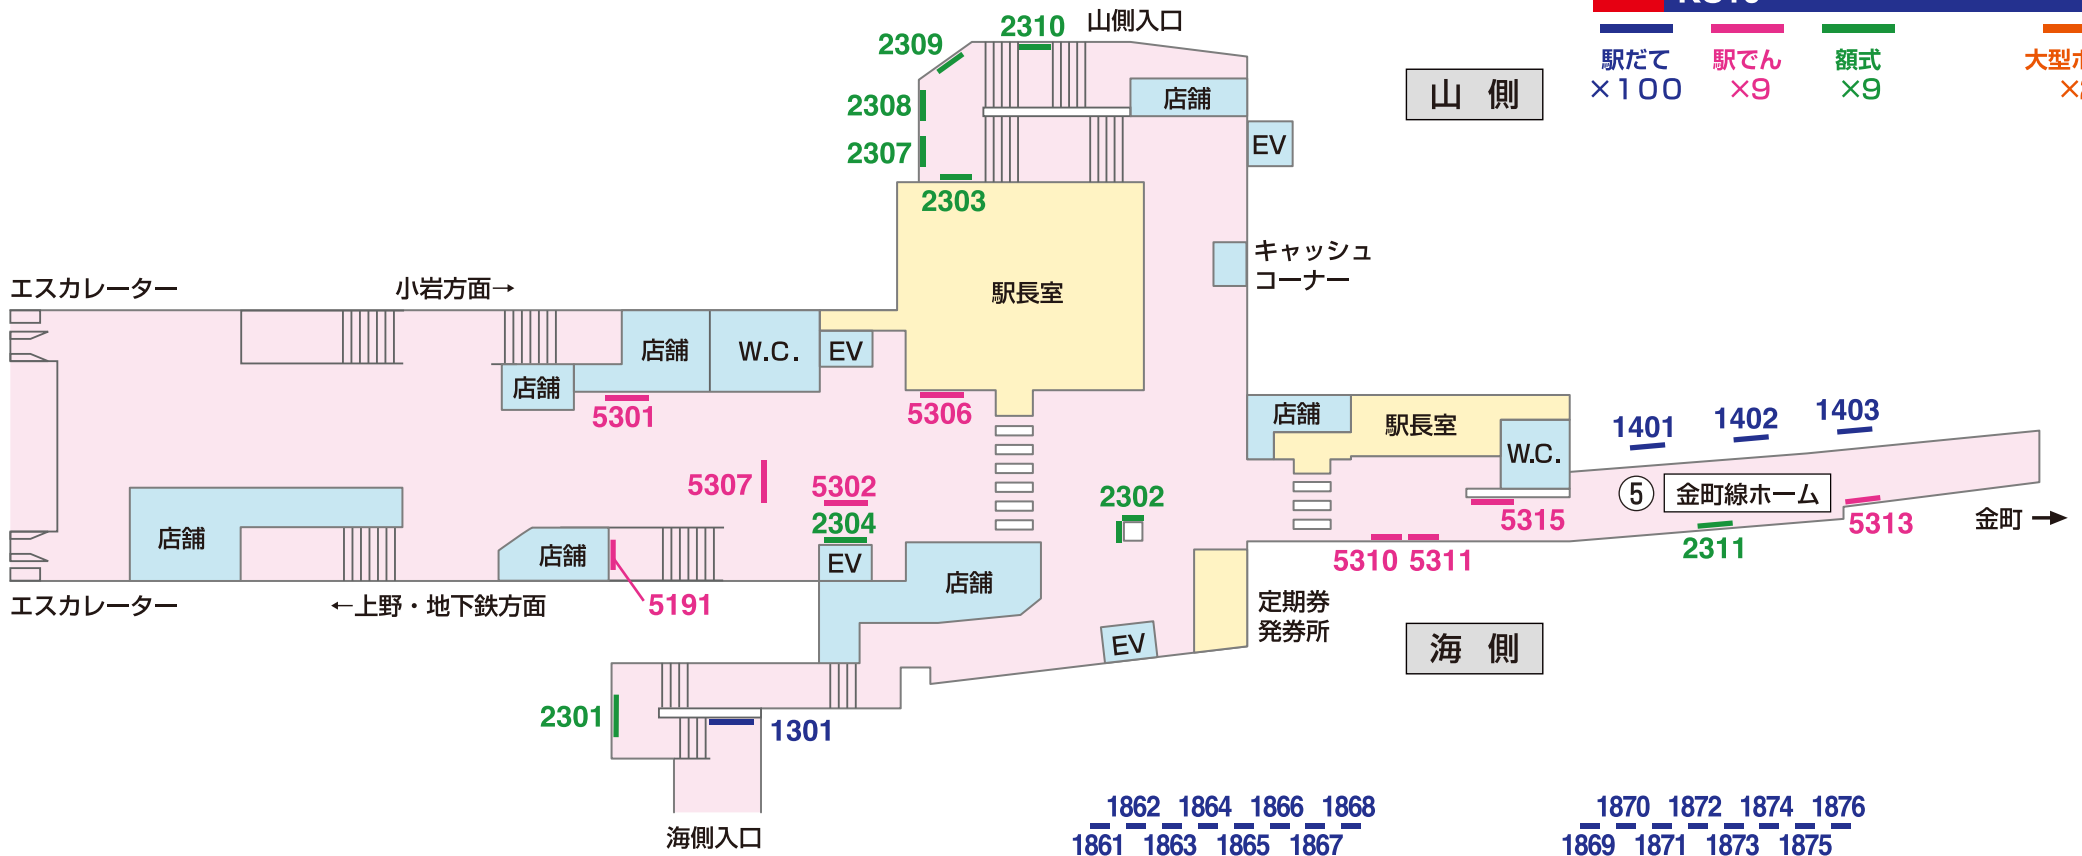

# 看板 — Signboard

特級 京成電鉄 KS10 高砂

■ 駅だて ×100  
■ 駅でん ×9  
■ 額式 ×9  
■ 大型ボード ×2

山側

← 青砥

海側

1101 1103 1105 1107 1109 1111 1113 1115 1117 1119 1121 1123 1125 1127  
 1102 1104 1106 1108 1110 1112 1114 1116 1118 1120 1122 1124 1126 1128  
 1831 1832 1833 1834 1835 1836 1837 1838 1839 1840 1841 1842 1843 1844 1845