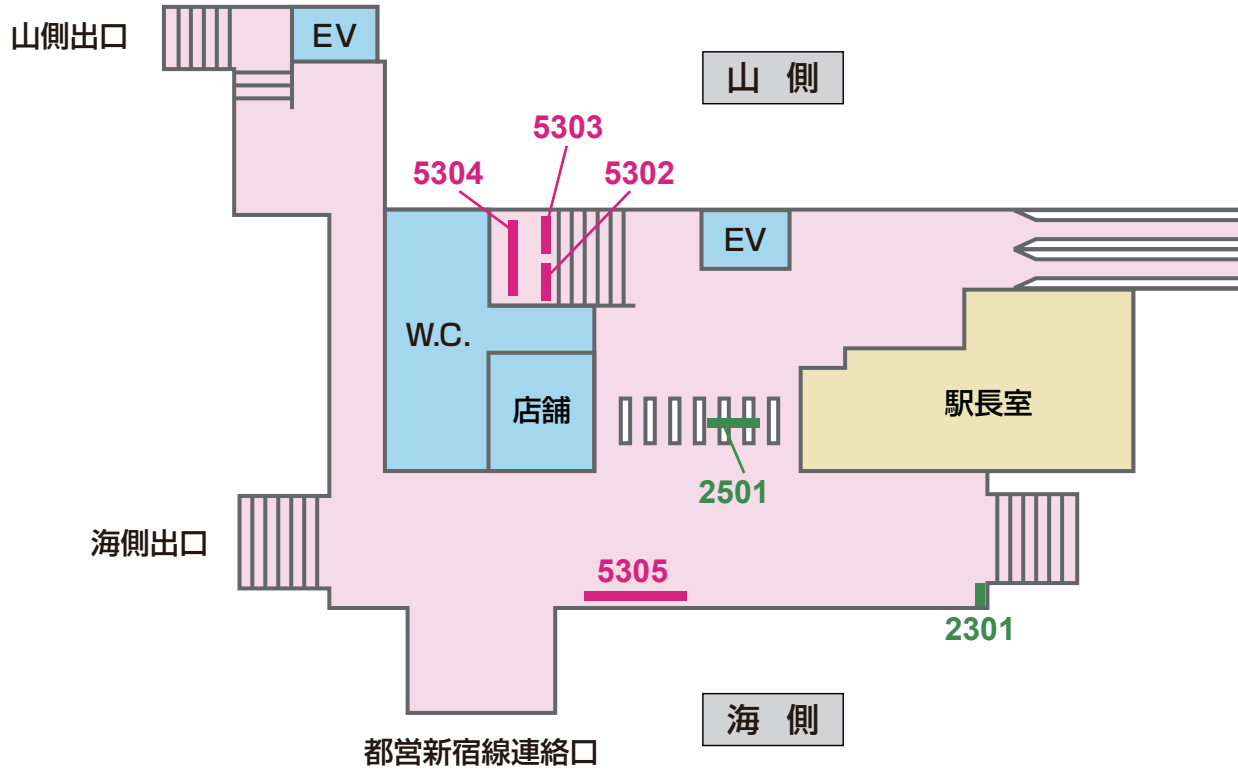

看板 — Signboard

特級 京成電鉄 KS16 八幡

■ 駅だて ×30
■ 駅でん ×10
■ 額式 ×2

1209 1211 1213 1215 1217 1219
 1210 1212 1214 1216 1218

山側

鬼越→

←菅野

1141 1143
 1142 1144

海側

5101 5103 5105
 5100 5102 5104

1101 1103 1105 1107 1109
 1102 1104 1106 1108 1110

1111 1113 1115
 1112 1114