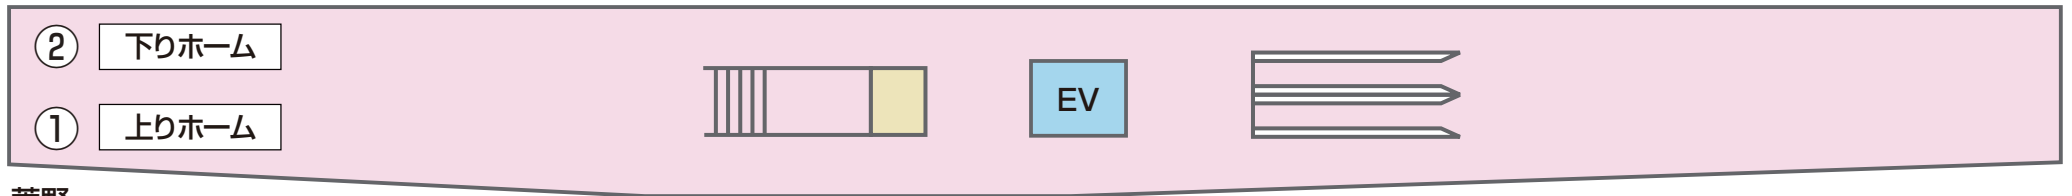

看板 — Signboard

特級 京成電鉄 KS16 八幡

■ 駅だて ×30
■ 駅でん ×10
■ 額式 ×2

1209 1211 1213 1215 1217 1219
 1210 1212 1214 1216 1218

山側

鬼越→

←菅野

1141 1143
 1142 1144

海側

5101 5103 5105
 5100 5102 5104

1101 1103 1105 1107 1109
 1102 1104 1106 1108 1110

1111 1113 1115
 1112 1114