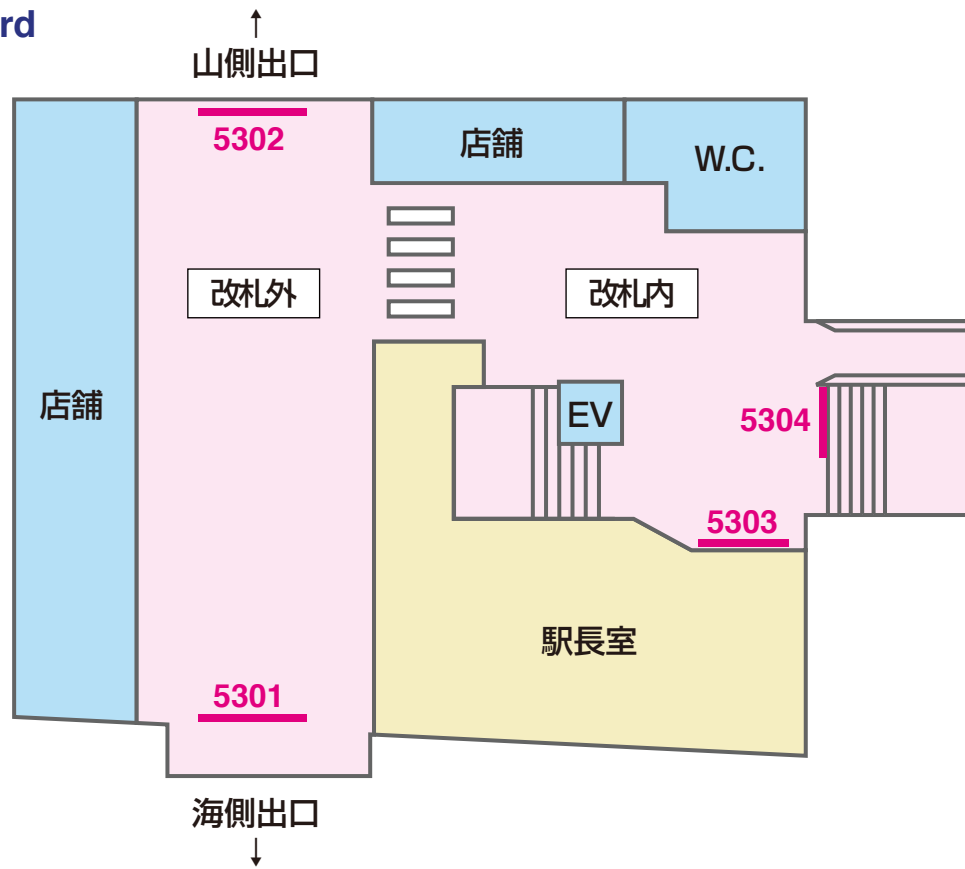

看板 — Signboard

1級 京成電鉄 KS25 谷津

駅だて ×30 駅でん ×4

← 船橋競馬場

1101 1102 1103 1104 1105 1106 1107 1108 1109 1110 1111 1112 1113 1114 1115 1116 1117

1731 1732 1733 1734 1735 1736 1737 1738 1739 1740 1741 1742 1743

道路沿

国道14号線 (千葉街道)

海側

津田沼 →