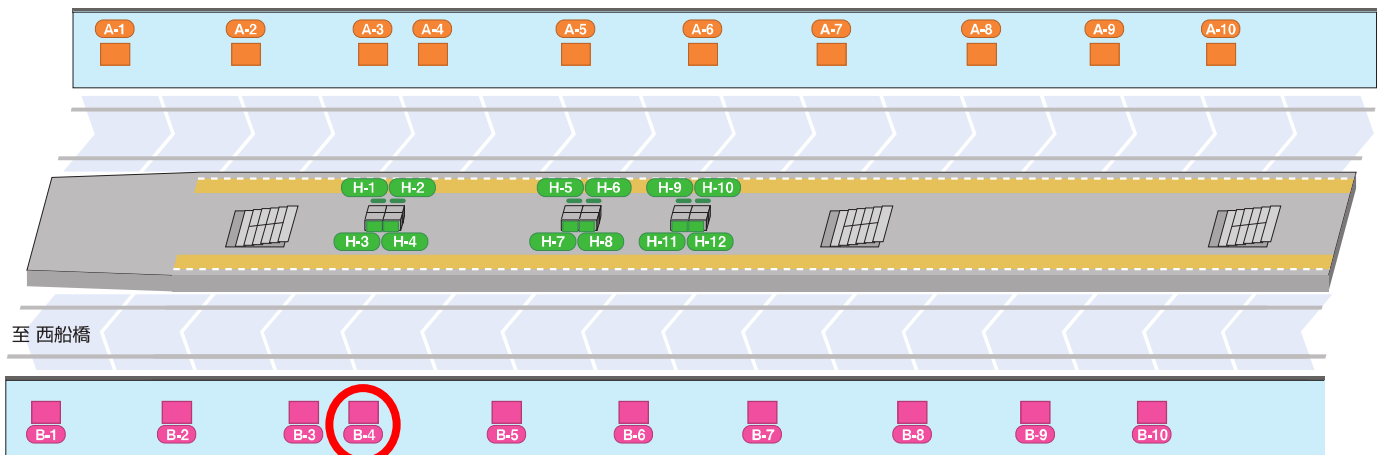

東葉勝田台

特級駅

駅構内

ホーム

規格

※サイズ詳細・料金等については、広告取扱指定代理店まで直接お問い合わせください。

駅構内

C / 通路看板、P / ポスターボード、AP / アドピラー

ホーム

A / 下りホーム電飾看板、B / 上りホーム電飾看板、H / スポット空調機額式看板

種類	規格 (H×W) 単位=mm
C- 1~11	1,230×1,780
P- 1~34	[B0] 1,030×1,456 ¥48,000/週
	[B1] 1,030× 728 ¥24,000/週
	[B2] 728× 515 ¥12,000/週
A- 1~10	1,230×1,780
B- 1~10	1,230×1,780
H- 1~12	1,040×740
AP- 1~ 7	3,000×2,700