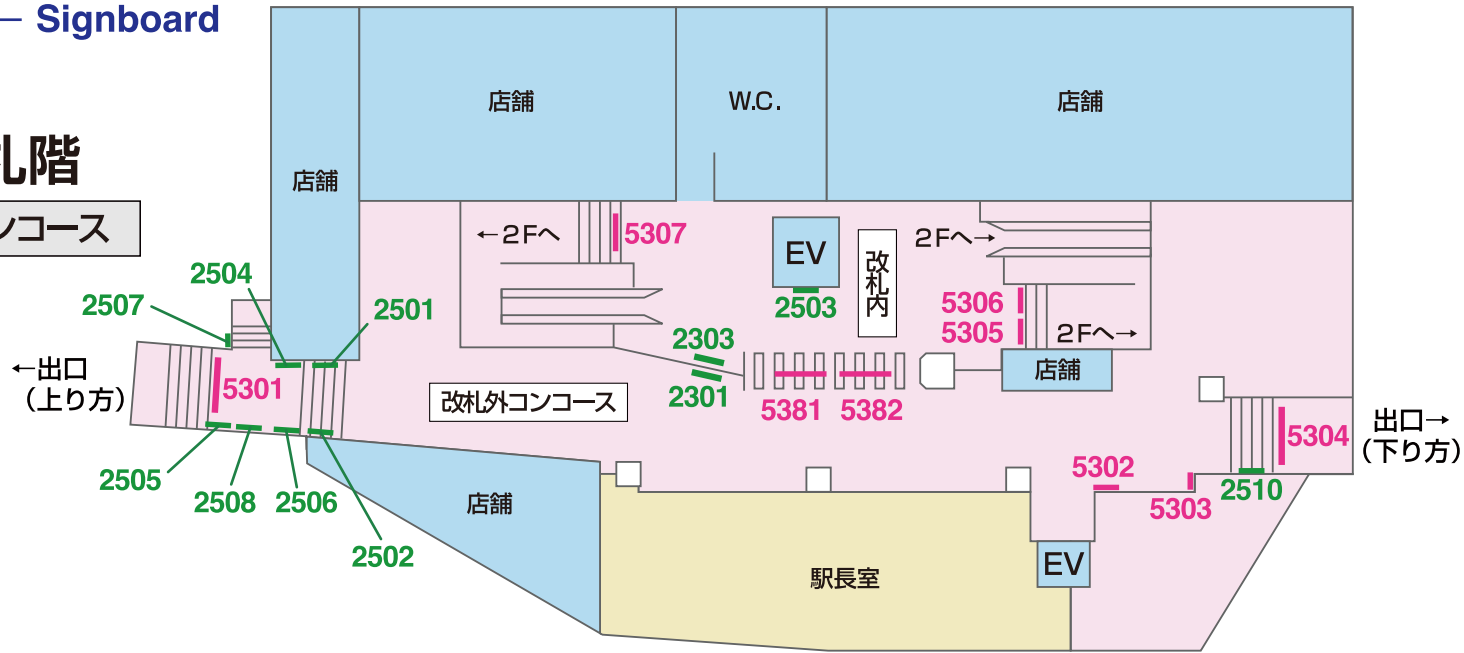

# 看板 — Signboard

特級 京成電鉄 KS09 青 砥  
■ 駅だて ×78    ■ 駅でん ×36    ■ 額式 ×12    ■ 大型ボード ×1

## 改札階

コンコース