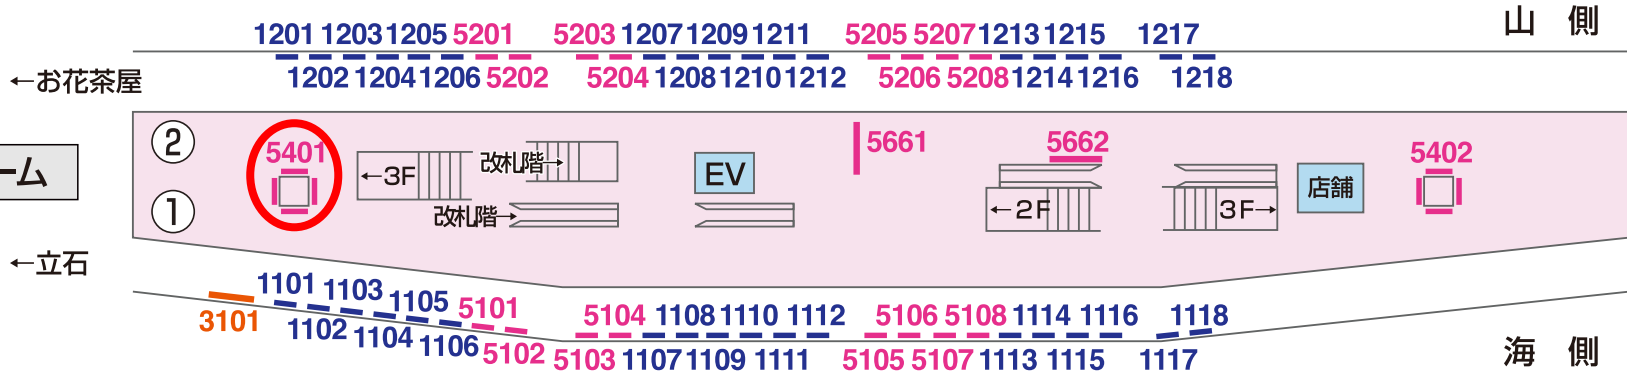

看板 — Signboard

特級 京成電鉄 KS09 青 砥
■ 駅だて ×78   ■ 駅でん ×36   ■ 額式 ×12   ■ 大型ボード ×1

改札階

コンコース

2F

上りホーム

3F

下りホーム