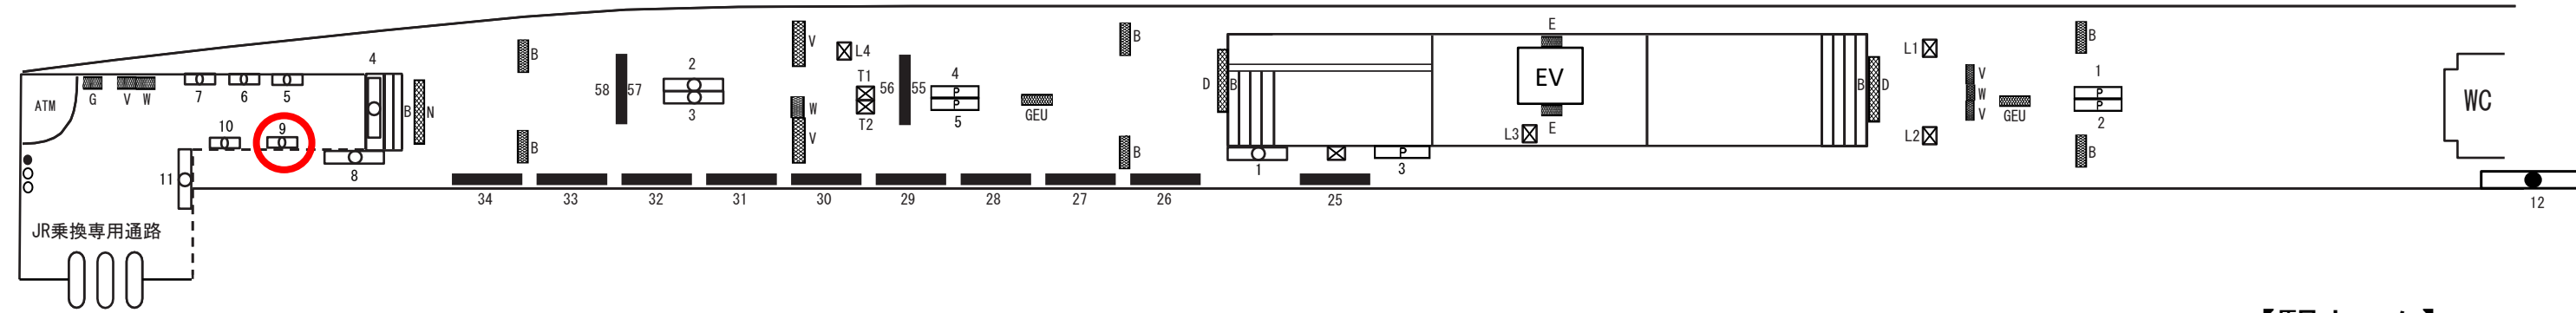

【駅コンコース】

←京成津田沼(下り)

【駅ホーム】

A	アクセスボード	B	番線案内	D	出口案内	E	駅名ボード	F	駅付近案内	G	時刻表	H	日付表示	L	リ・ハンド	N	乗り場案内	T	担架	U	路線案内	V	発車案内	W	時計	X	業務用ボード	Y	伝言ボード	Z	その他
---	---------	---	------	---	------	---	-------	---	-------	---	-----	---	------	---	-------	---	-------	---	----	---	------	---	------	---	----	---	--------	---	-------	---	-----