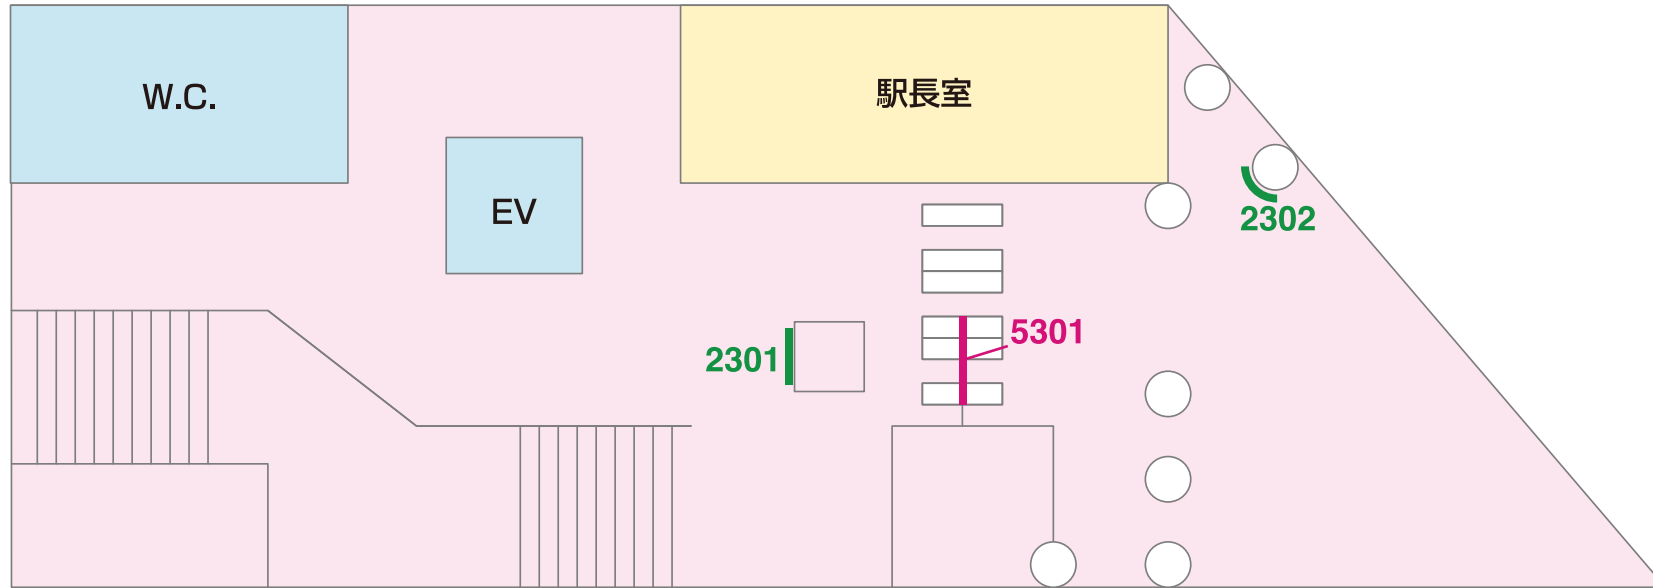

駅だて
×9

駅でん
×2

額式
×2

山側

町屋→

←上野

海側