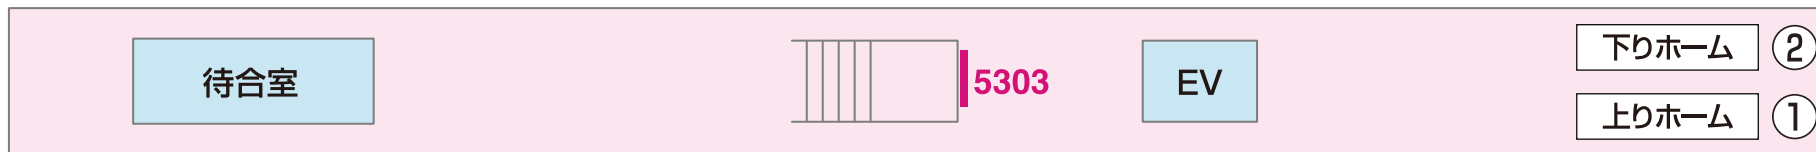

駅だて
×9

駅でん
×2

額式
×2

山側

町屋→

←上野

海側