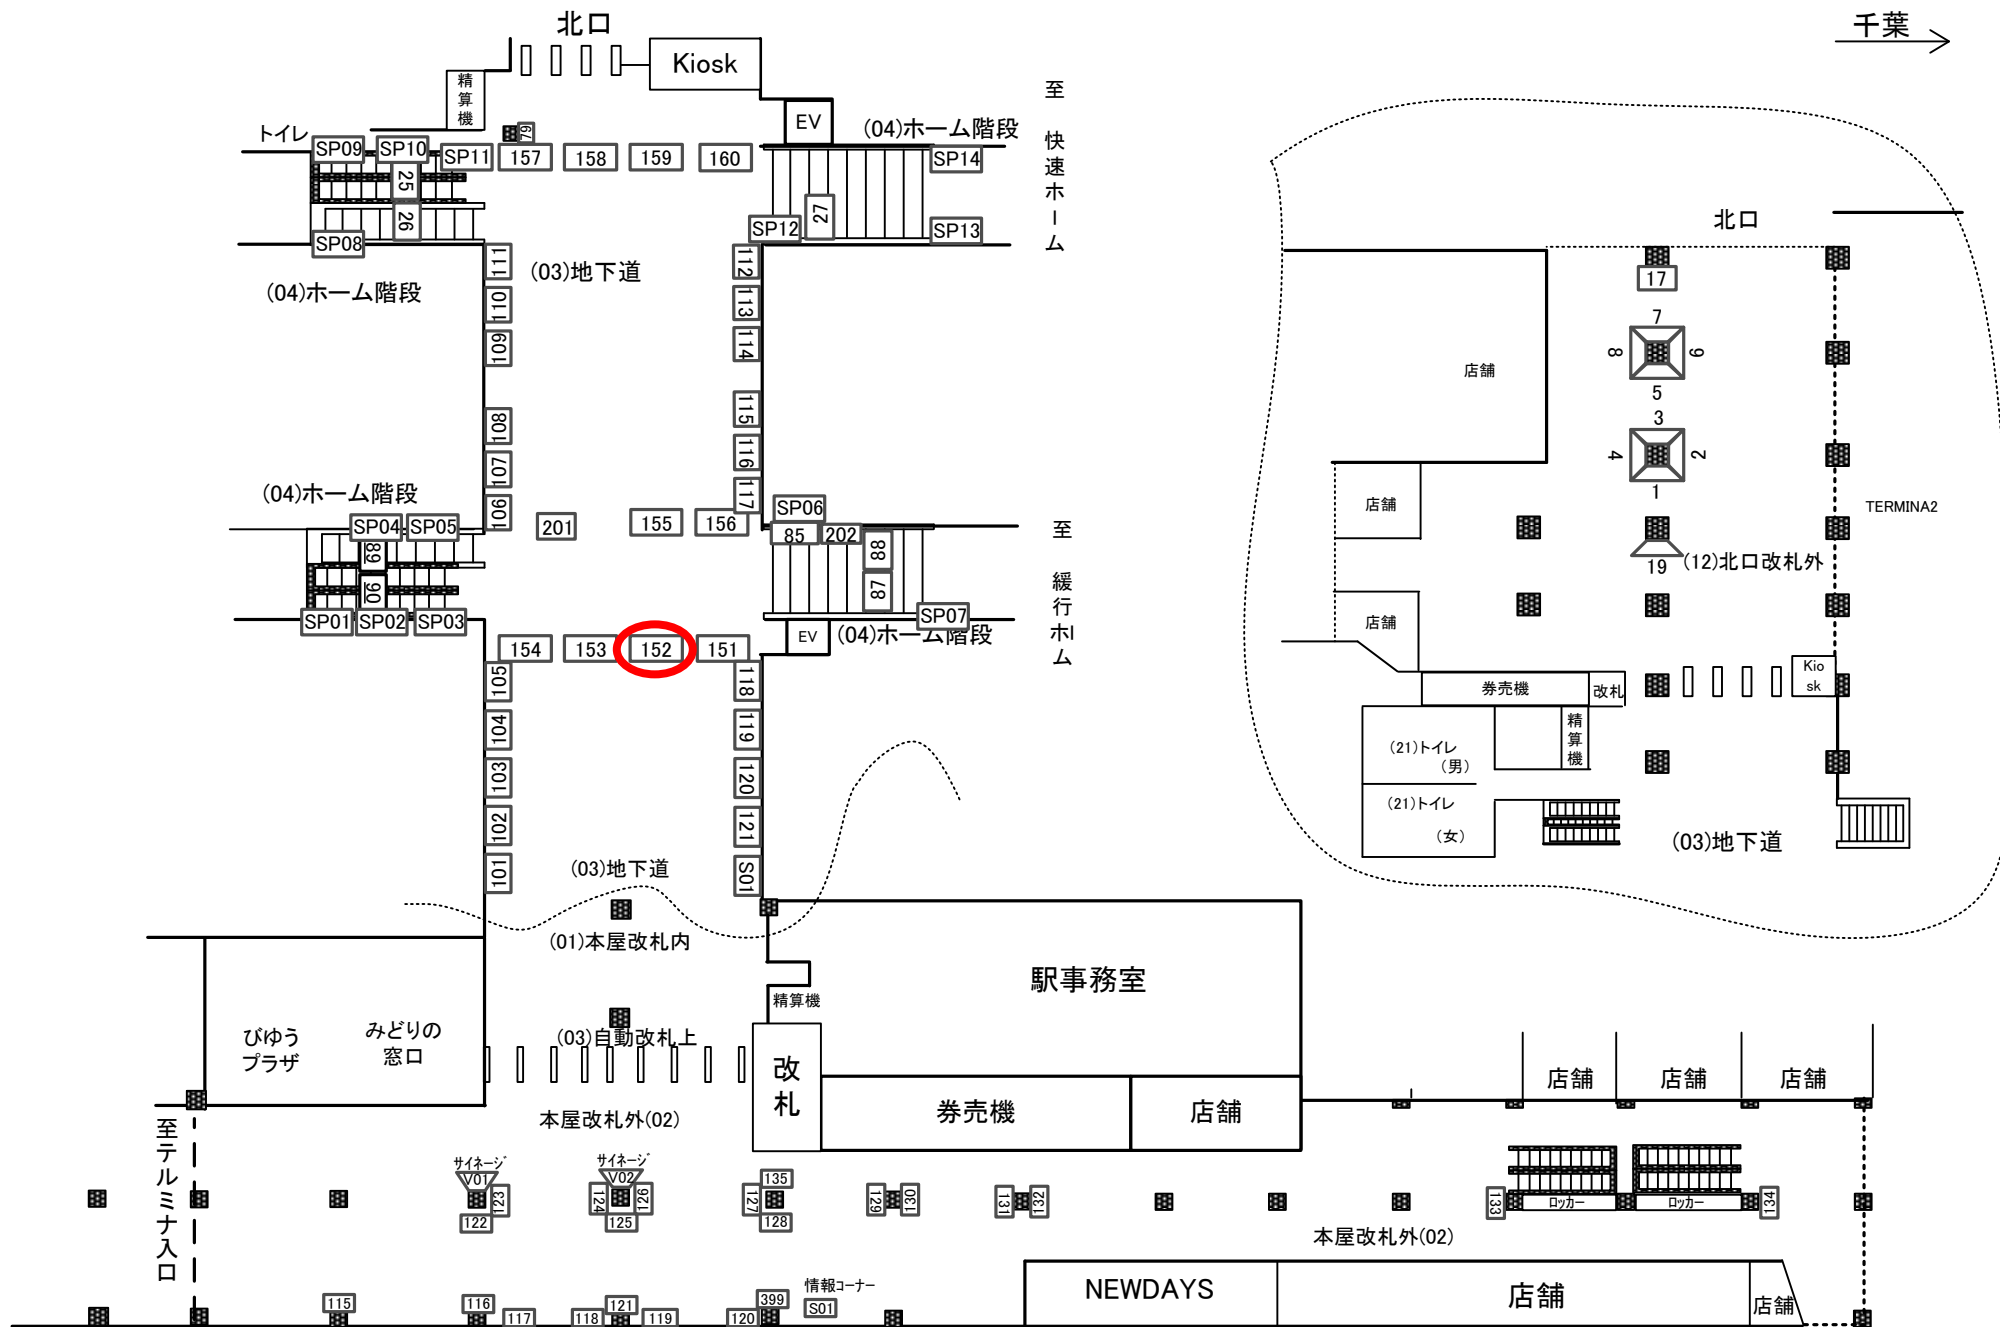

← 御茶ノ水

千葉 →

至 快速ホーム
至 緩行ホーム

至 テルミナ入口

TERMINA2

(12)北口改札外

本屋改札外(02)

NEWDAYS

店舗

店舗