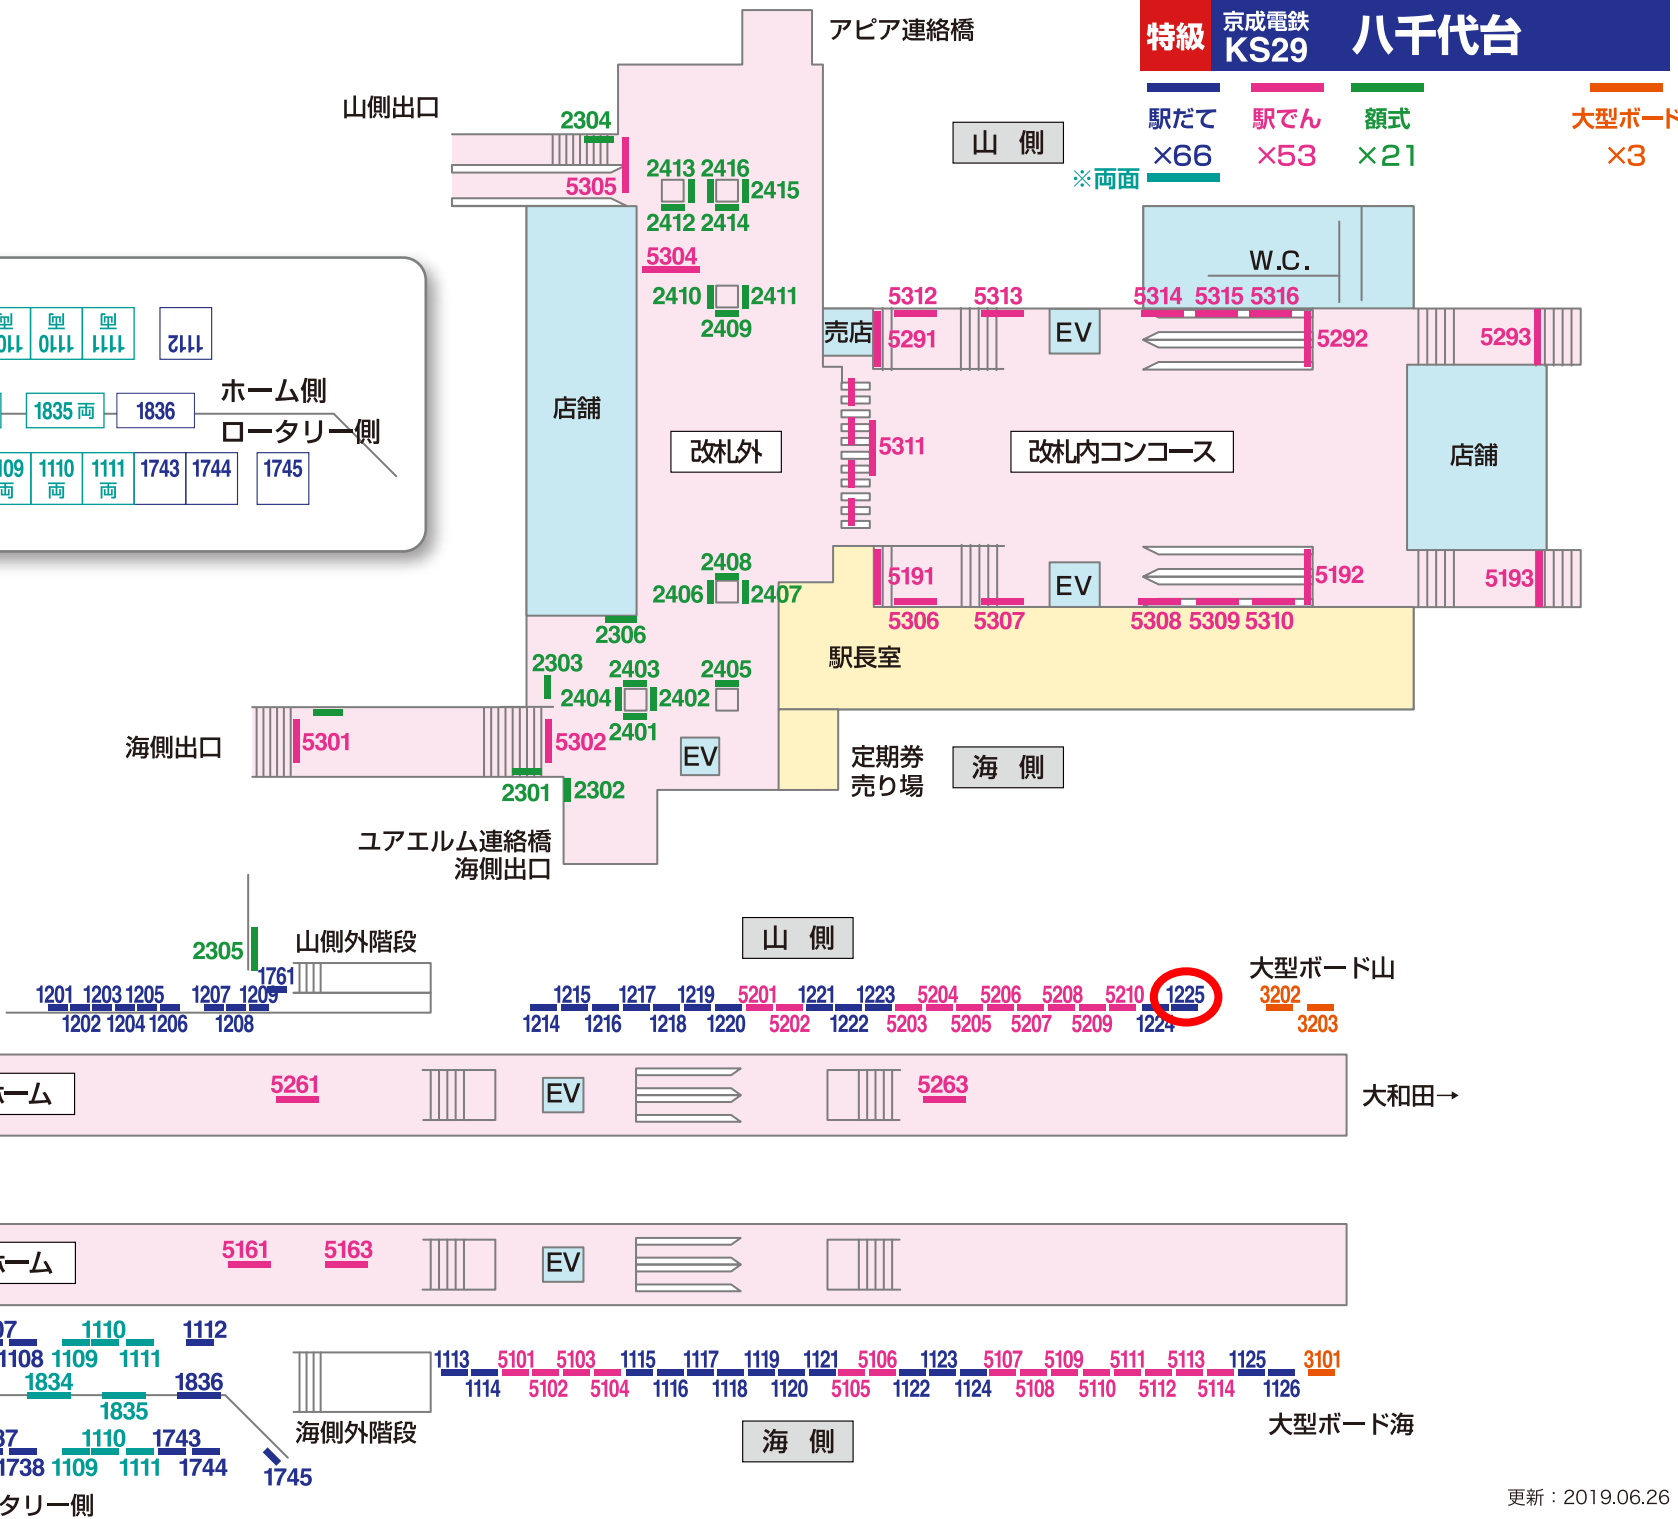

看板 — Signboard

特級 京成電鉄 **KS29** **八千代台**

駅だて ×66 駅でん ×53 額式 ×21 大型ボード ×3

←実初