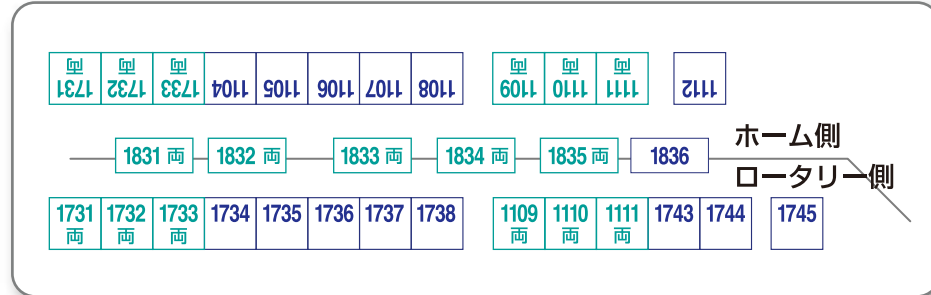

看板 — Signboard

特級 京成電鉄 **KS29** **八千代台**

駅だて ×66 駅でん ×53 額式 ×21 大型ボード ×3

←実初