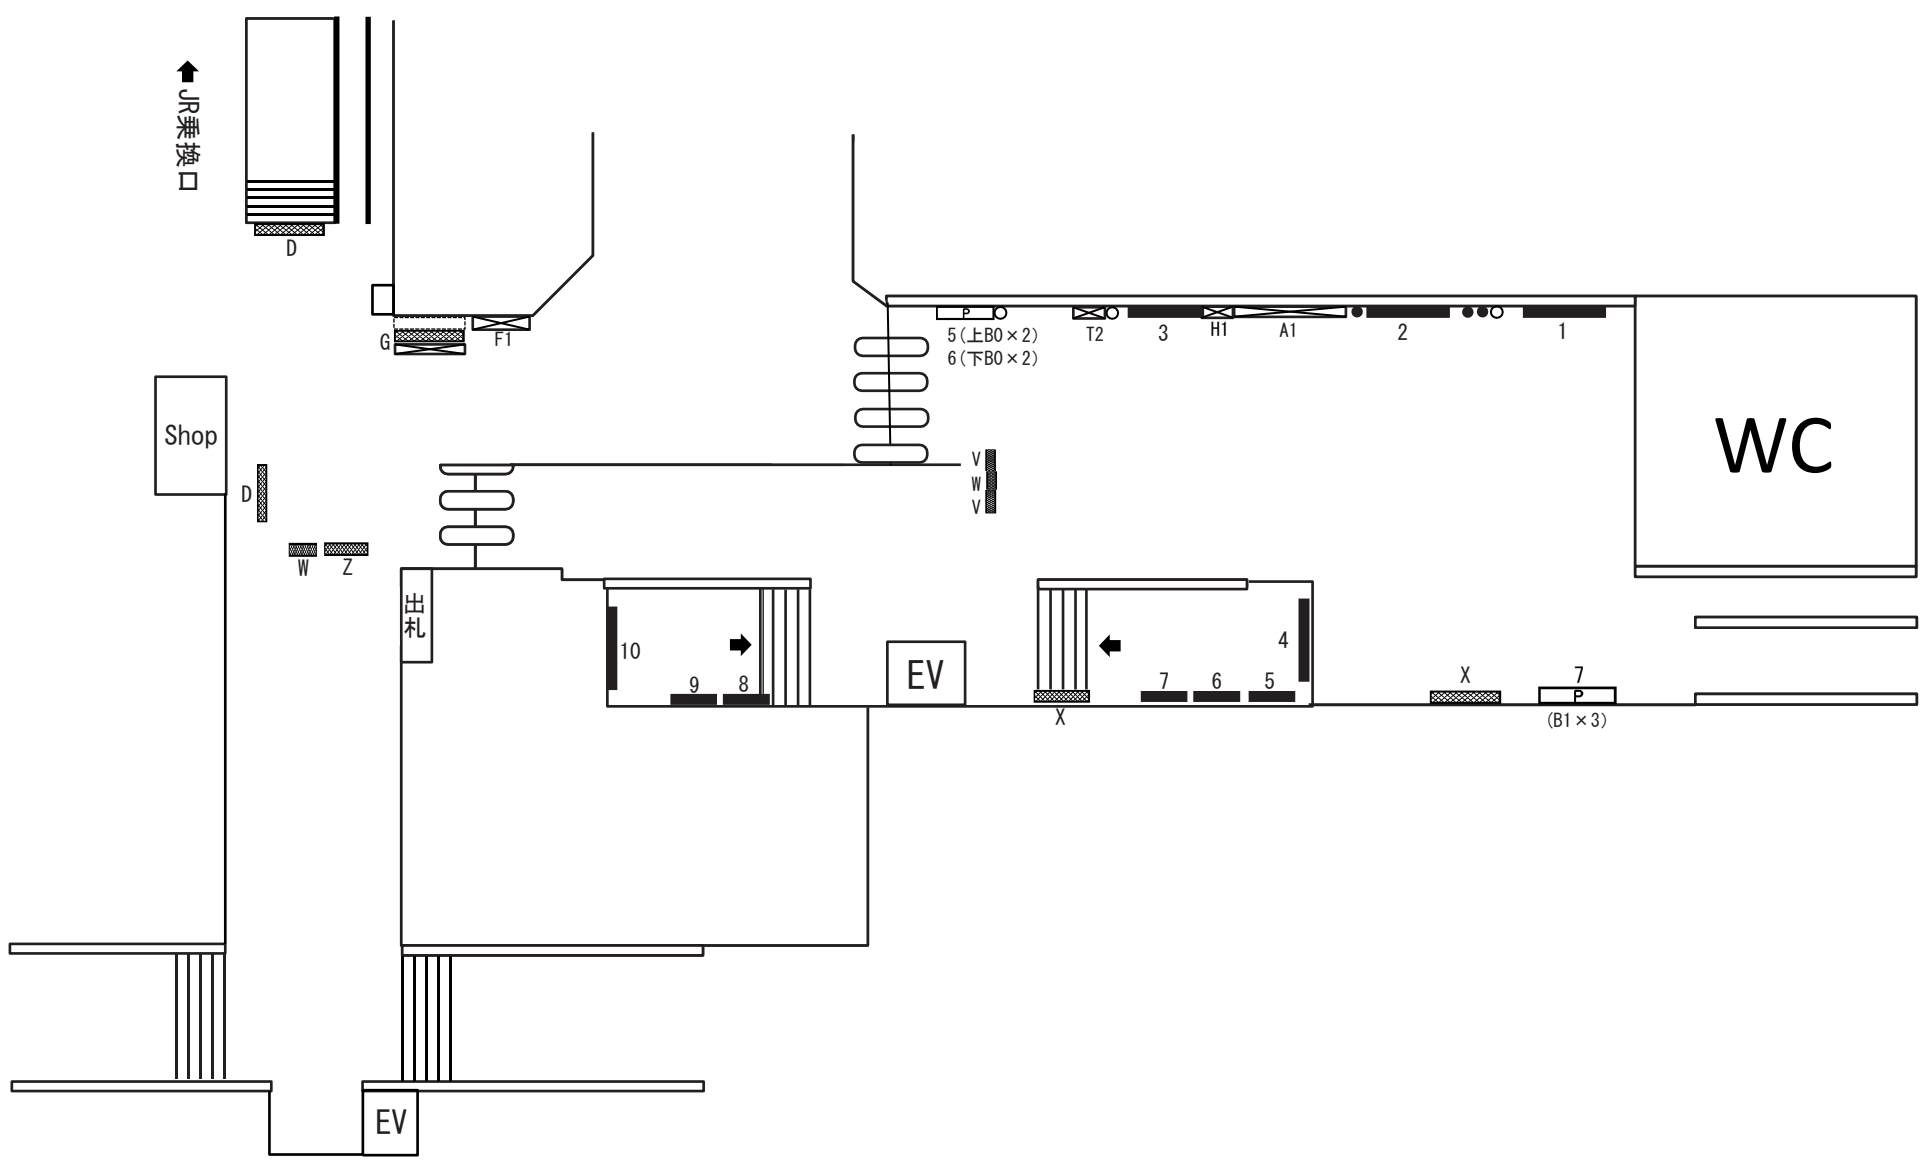

SL05 八柱

- 駅だてボード
- 特殊駅だてボード
- 駅でんボード
- 駅かくボード
- 特殊駅かくボード
- ベンチボード
- ポスターボード
- 業務用
- 持込媒体 (A/F/G/H/L/T/Y/Z)
- 有料ラック
- 電鉄ラック

A	アクセスボード	B	番線案内	D	出口案内	E	駅名ボード	F	駅付近案内	G	時刻表	H	日付表示	L	リ・ハンド	N	乗り場案内	T	担架	U	路線案内	V	発車案内	W	時計	X	業務用ボード	Y	伝言ボード	Z	その他
---	---------	---	------	---	------	---	-------	---	-------	---	-----	---	------	---	-------	---	-------	---	----	---	------	---	------	---	----	---	--------	---	-------	---	-----

線区 新京成線 駅名 八柱 SL05 住所 千葉県松戸市日暮1丁目1番地の16 乗降人員 45,631