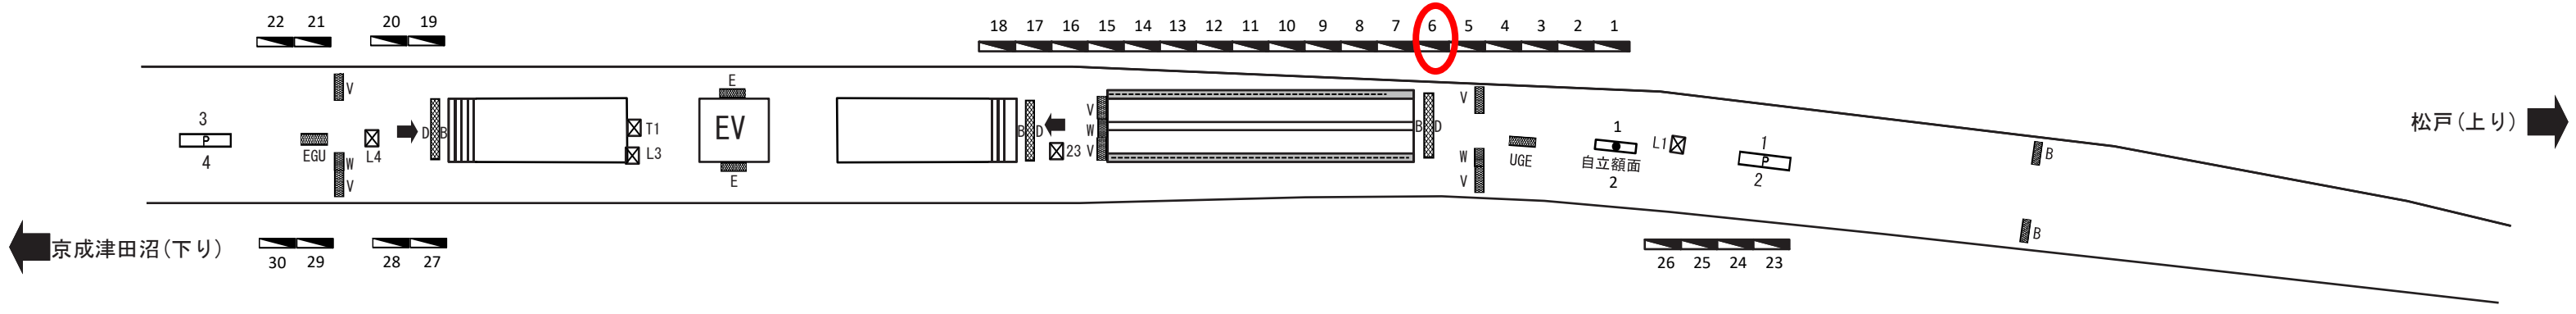

SL05 八柱

- 駅だてボード
- 特殊駅だてボード
- 駅でんボード
- 駅かくボード
- 特殊駅かくボード
- ベンチボード
- ポスターボード
- 業務用
- 持込媒体 (A/F/G/H/L/T/Y/Z)
- 有料ラック
- 電鉄ラック

A	アクセスボード	B	番線案内	D	出口案内	E	駅名ボード	F	駅付近案内	G	時刻表	H	日付表示	L	リ・ハンド	N	乗り場案内	T	担架	U	路線案内	V	発車案内	W	時計	X	業務用ボード	Y	伝言ボード	Z	その他
---	---------	---	------	---	------	---	-------	---	-------	---	-----	---	------	---	-------	---	-------	---	----	---	------	---	------	---	----	---	--------	---	-------	---	-----

線区 新京成線 駅名 八柱 SL05 住所 千葉県松戸市日暮1丁目1番地の16 乗降人員 45,631