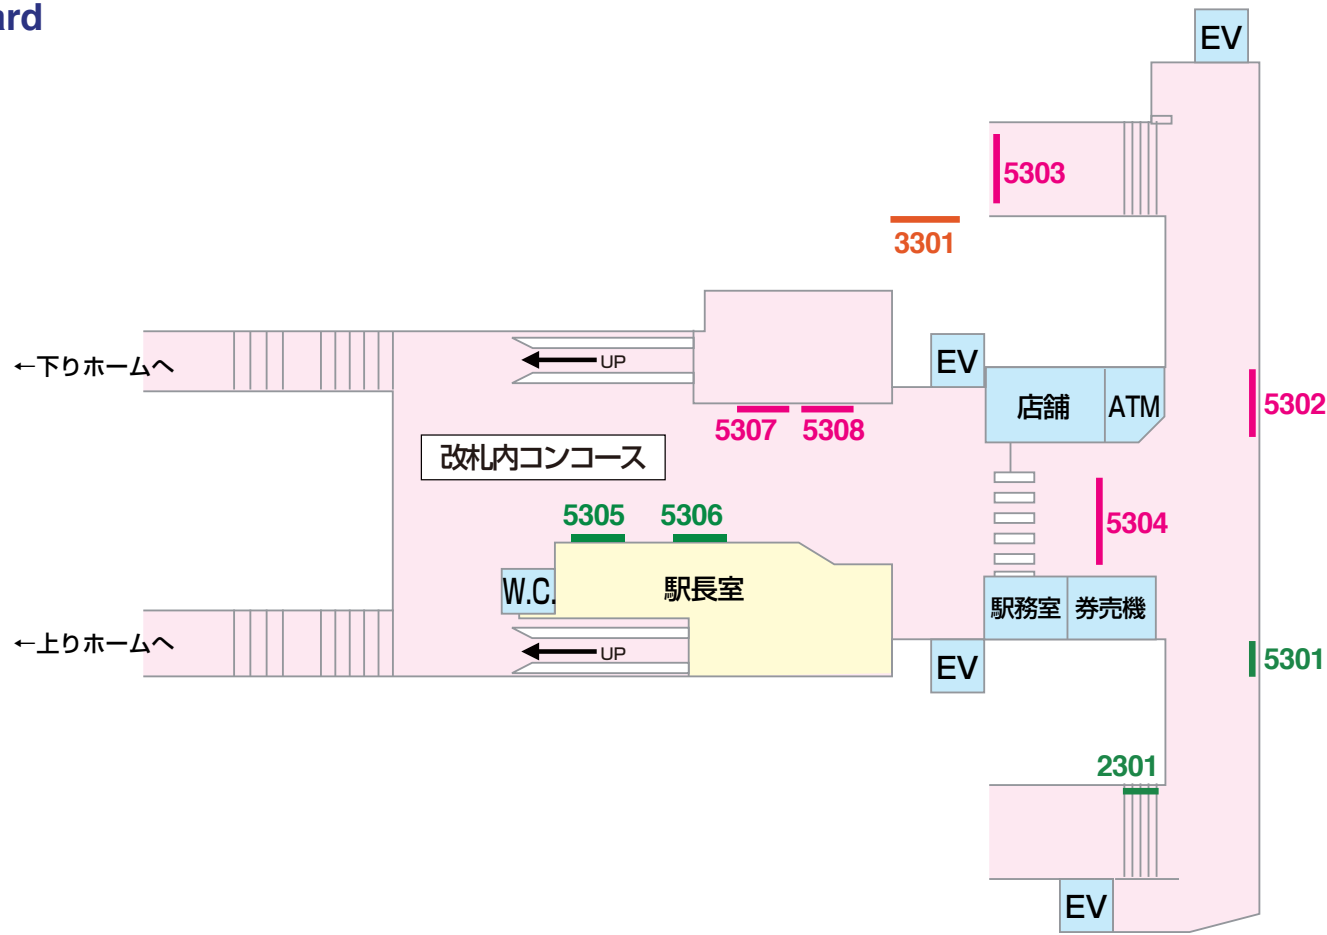

# 看板 — Signboard

1級 京成電鉄 KS11 小岩

■ 駅だて ×30  
■ 駅でん ×6  
■ 額式 ×4  
■ 大型ボード ×1

山側  
 1201 1203 1205 1207 1209 1211 1213 1215 1217  
 1202 1204 1206 1208 1210 1212 1214 1216

江戸川→

←高砂

海側  
 1101 1103 1105 1107 1109 1111 1113  
 1102 1104 1106 1108 1110 1112