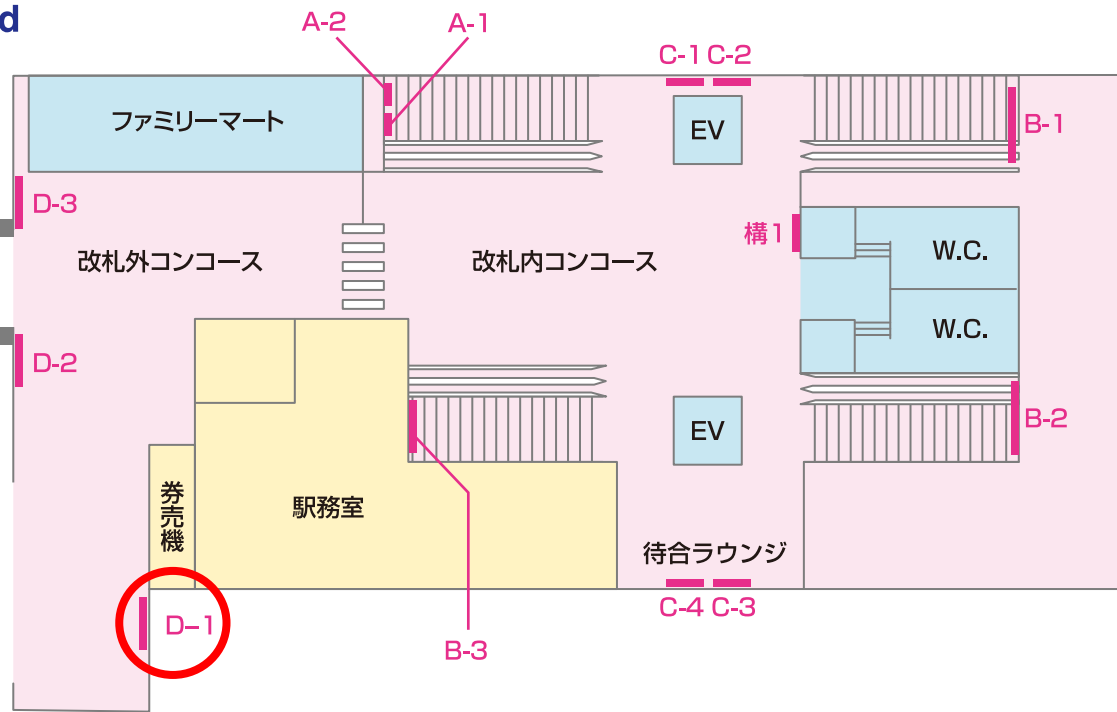

看板 — Signboard

1級 北総鉄道 HS13 印西牧の原

■ 駅だて ×14
■ 駅でん ×13
■ 額式
■ ガラス額
■ 大型ボード

印旛日本医大→

←千葉ニュータウン中央