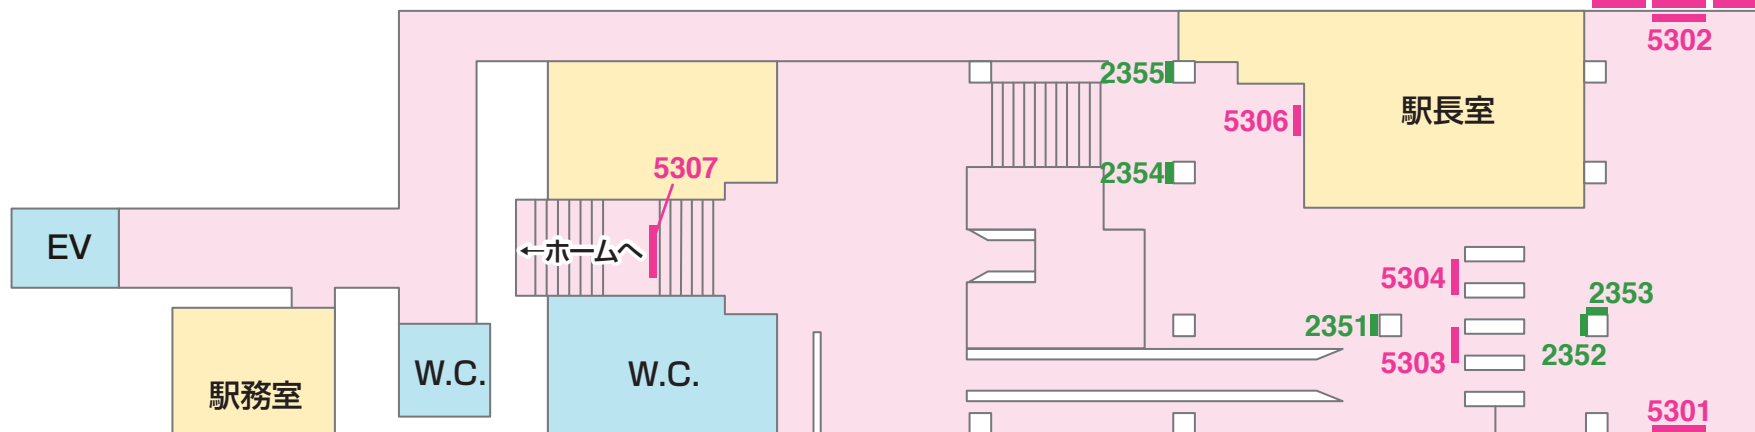

# 看板 — Signboard

1級 京成電鉄 KS04 町屋

駅だて  
×27

駅でん  
×10

額式  
×5

↑  
千代田線  
都電荒川線  
町屋駅へ

5701 5702 5703

海側 出口

山側

② 下りホーム

① 上りホーム

海側