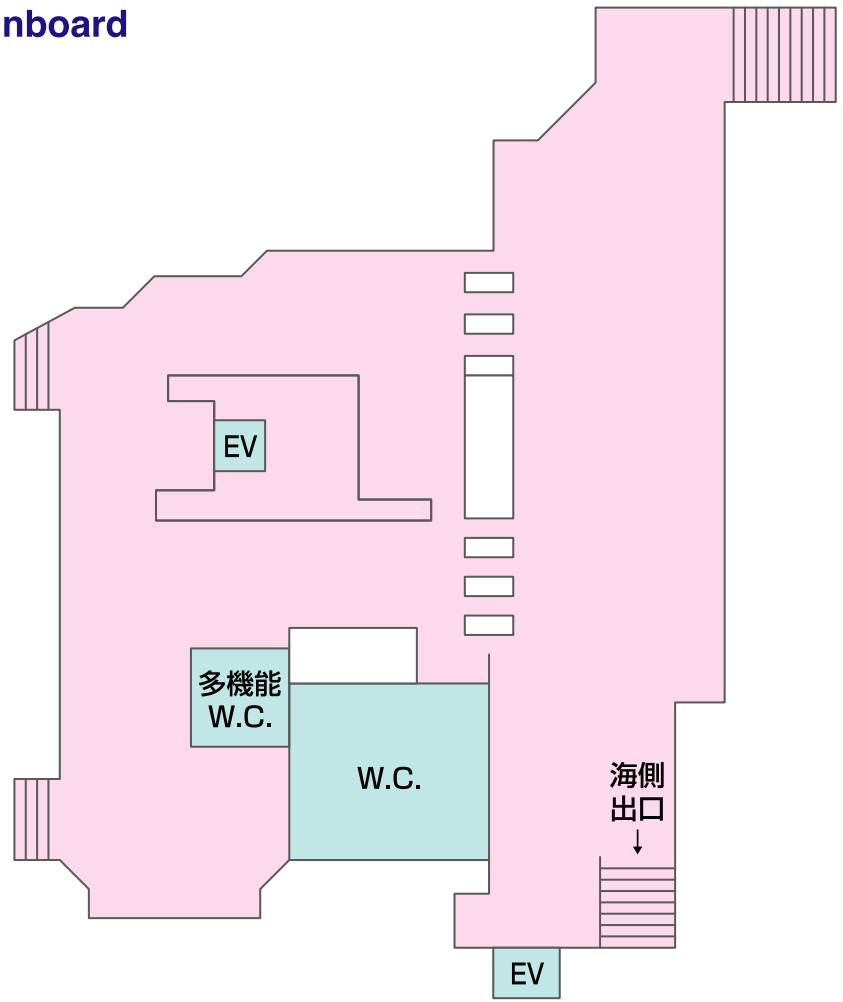

# 看板 — Signboard

2級 京成電鉄 KS19 東中山

駅だて ×7

駅でん ×2

大型ボード ×1

中山競馬場  
バスのりば→

※コンコース階に看板の設置はありません

山側

海側

1201 1202 1203 1204 3201 1205 1206

山側

←中山

1101

海側