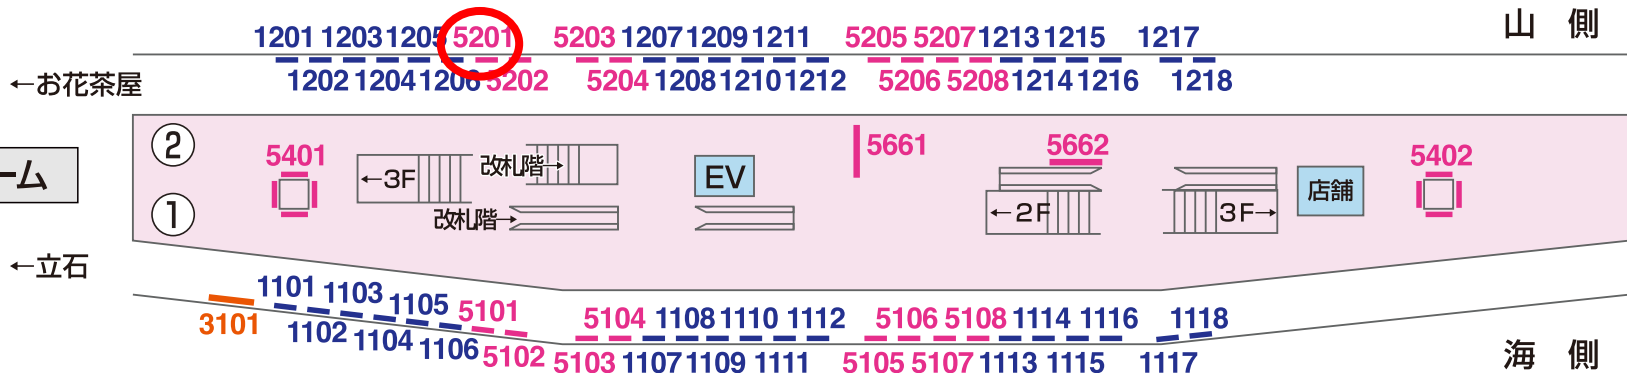

看板 — Signboard

特級 京成電鉄 KS09 青 砥
■ 駅だて ×78 ■ 駅でん ×36 ■ 額式 ×12 ■ 大型ボード ×1

改札階

コンコース

2F

上りホーム

3F

下りホーム