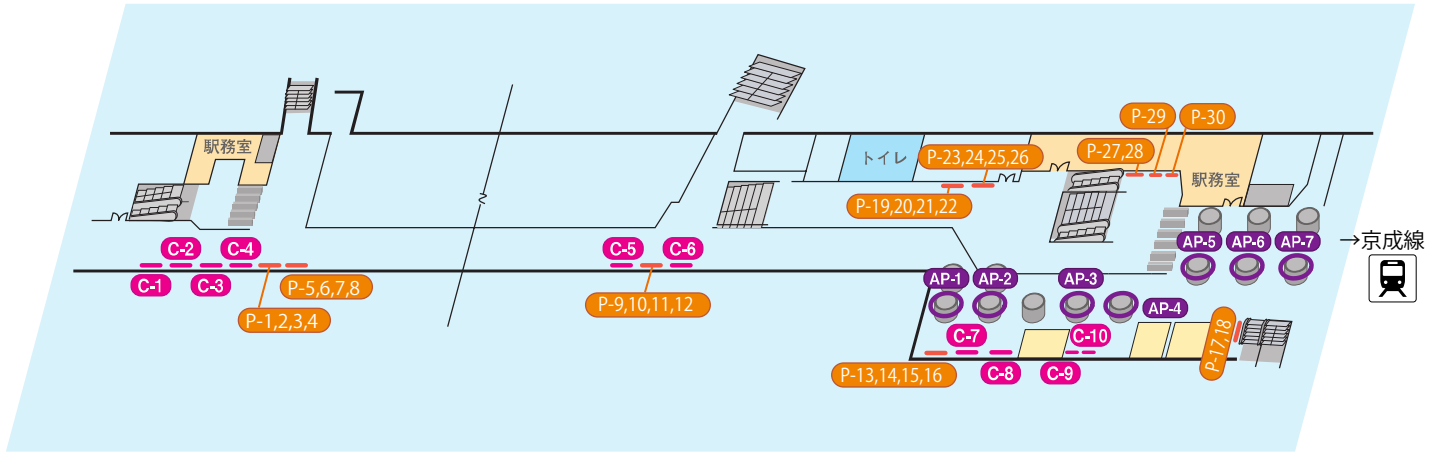

東葉勝田台

特級駅

駅構内

ホーム

規格

※サイズ詳細・料金等については、広告取扱指定代理店まで直接お問い合わせください。

駅構内

C / 通路看板、P / ポスターボード、AP / アドピラー

ホーム

A / 下りホーム電飾看板、B / 上りホーム電飾看板、H / スポット空調機額式看板

種類	規格(H×W) 単位=mm
C- 1~11	1,230×1,780
P- 1~34	[B0]1,030×1,456 ¥48,000/週
	[B1]1,030× 728 ¥24,000/週
	[B2] 728× 515 ¥12,000/週
A- 1~10	1,230×1,780
B- 1~10	1,230×1,780
H- 1~12	1,040×740
AP- 1~ 7	3,000×2,700