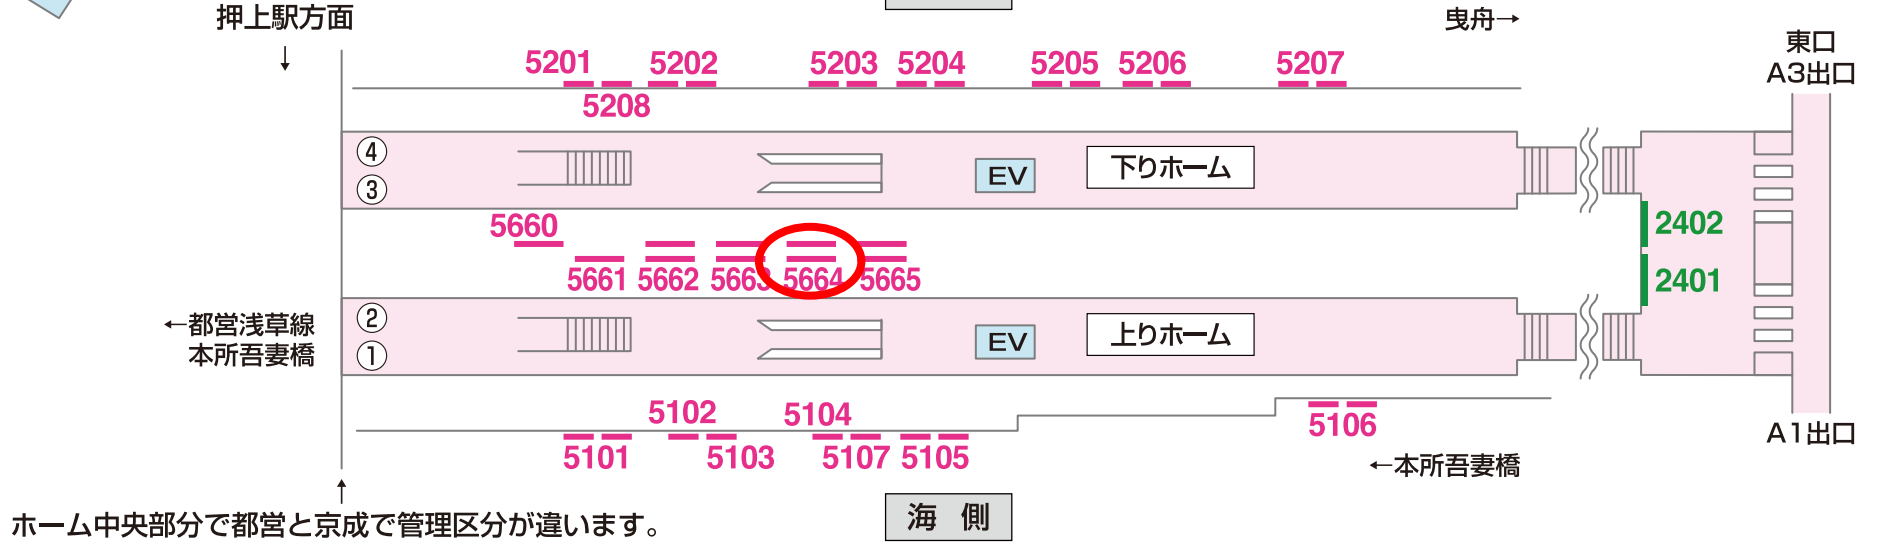

看板 — Signboard

特級 京成電鉄 KS45 押上(スカイツリー前)

駅でん ×24
額式 ×6

ホーム中央部分で都営と京成で管理区分が違います。