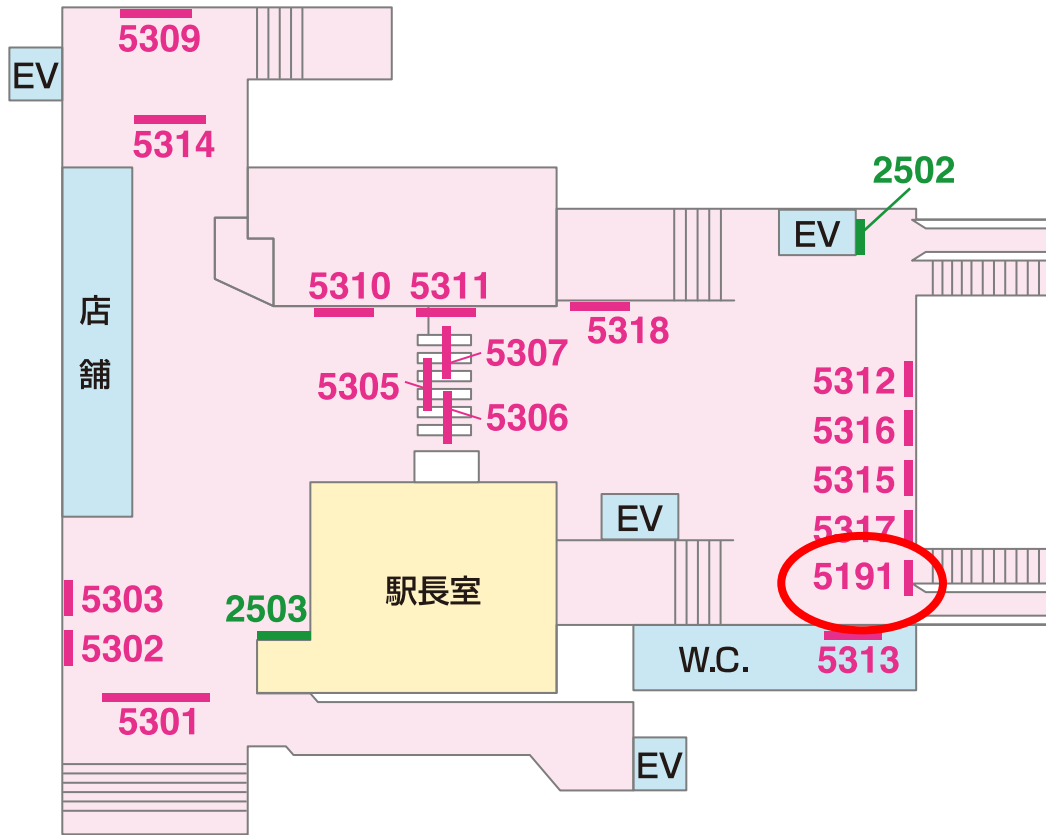

看板 — Signboard

駅だて ×37 駅でん ×17 額式 ×2

駅ビル入口
海側出口

1201 1203 1205 1207 1209
1202 1204 1206 1208

山側

1210 1212 1214 1216
1211 1213 1215 1217

佐倉 →

← ユーカリが丘

1101 1103 1105 1107 1109 1111 1113
1102 1104 1106 1108 1110 1112

海側

1114 1116 1118 1120
1115 1117 1119