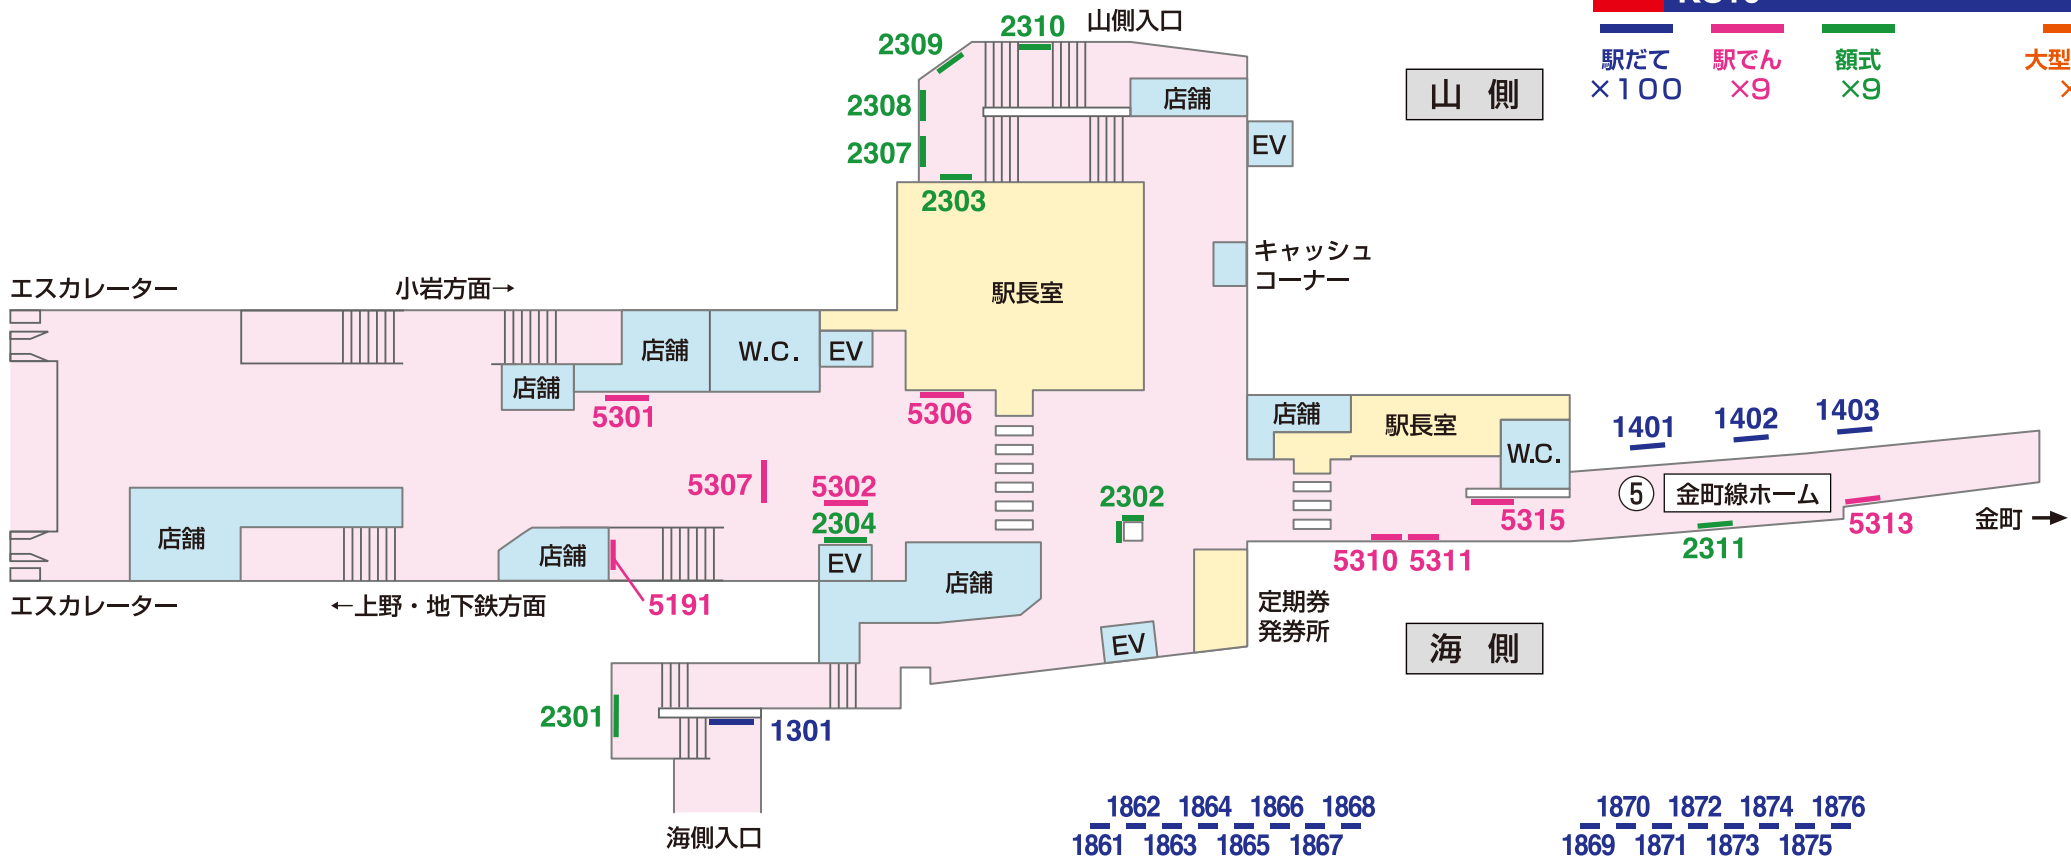

看板 — Signboard

特級
京成電鉄
KS10
高砂

■ 駅だて ×100
■ 駅でん ×9
■ 額式 ×9
■ 大型ボード ×2

山側

海側

← 青砥

海側