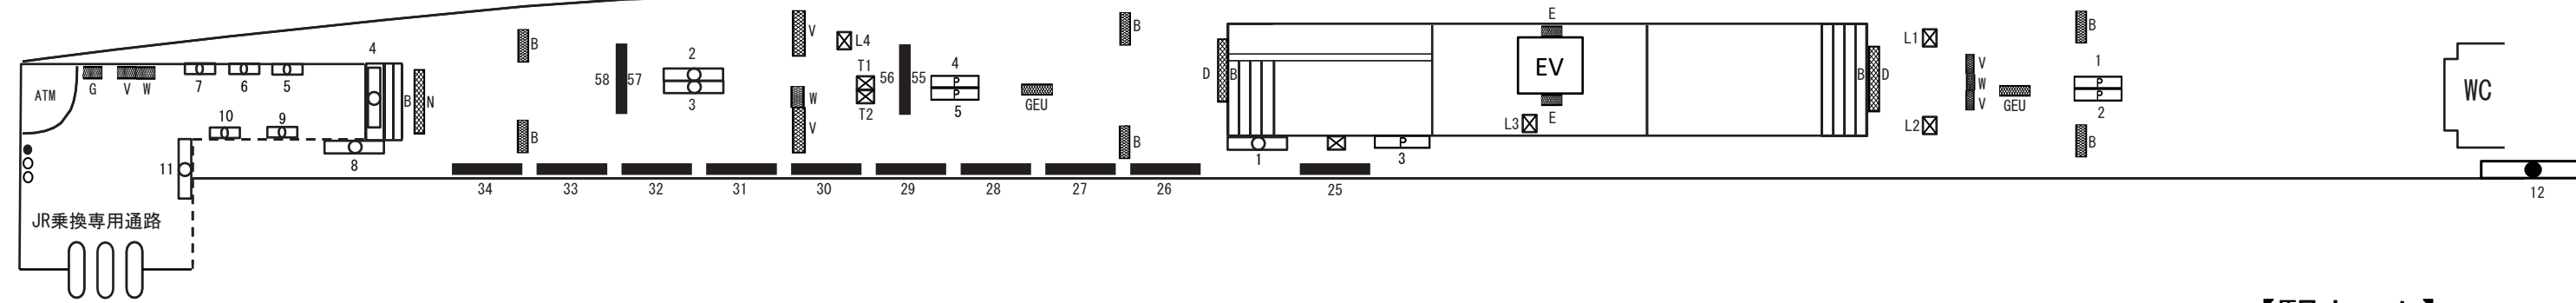

【駅コンコース】

← 京成津田沼(下り)

【駅ホーム】

A	アクセスボード	B	番線案内	D	出口案内	E	駅名ボード	F	駅付近案内	G	時刻表	H	日付表示	L	リ・ハンド	N	乗り場案内	T	担架	U	路線案内	V	発車案内	W	時計	X	業務用ボード	Y	伝言ボード	Z	その他
---	---------	---	------	---	------	---	-------	---	-------	---	-----	---	------	---	-------	---	-------	---	----	---	------	---	------	---	----	---	--------	---	-------	---	-----