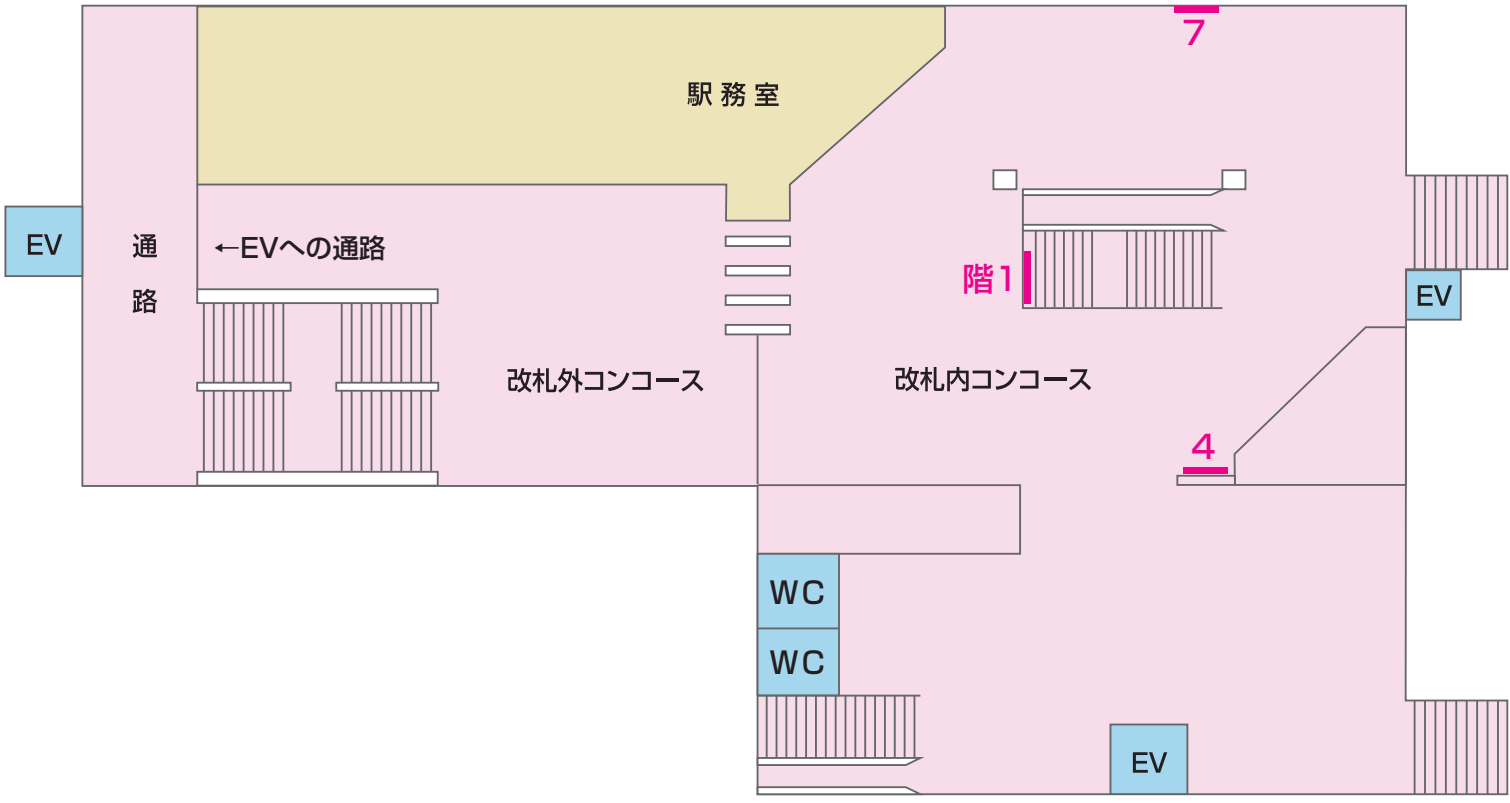

# 看板 — Signboard

駅だて ×12 駅でん ×3

下1234

千葉ニュータウン中央→

上1234 5678

←白井