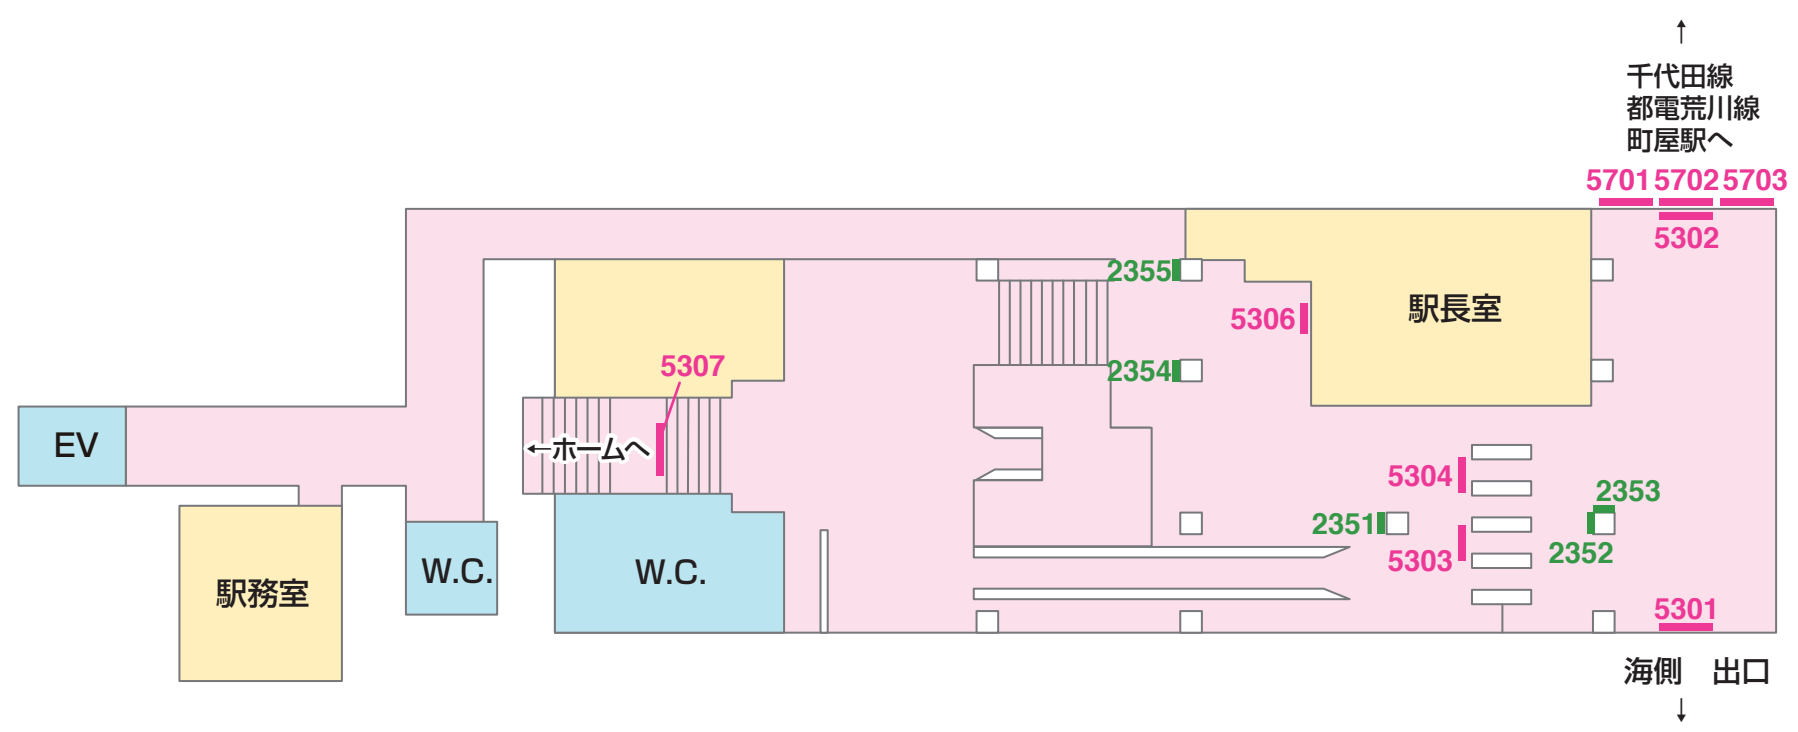

看板 — Signboard

1級
京成電鉄
KS04
町屋

駅だて ×27
 駅でん ×10
 額式 ×5

↑
千代田線
都電荒川線
町屋駅へ

山側

② 下りホーム

① 上りホーム

海側