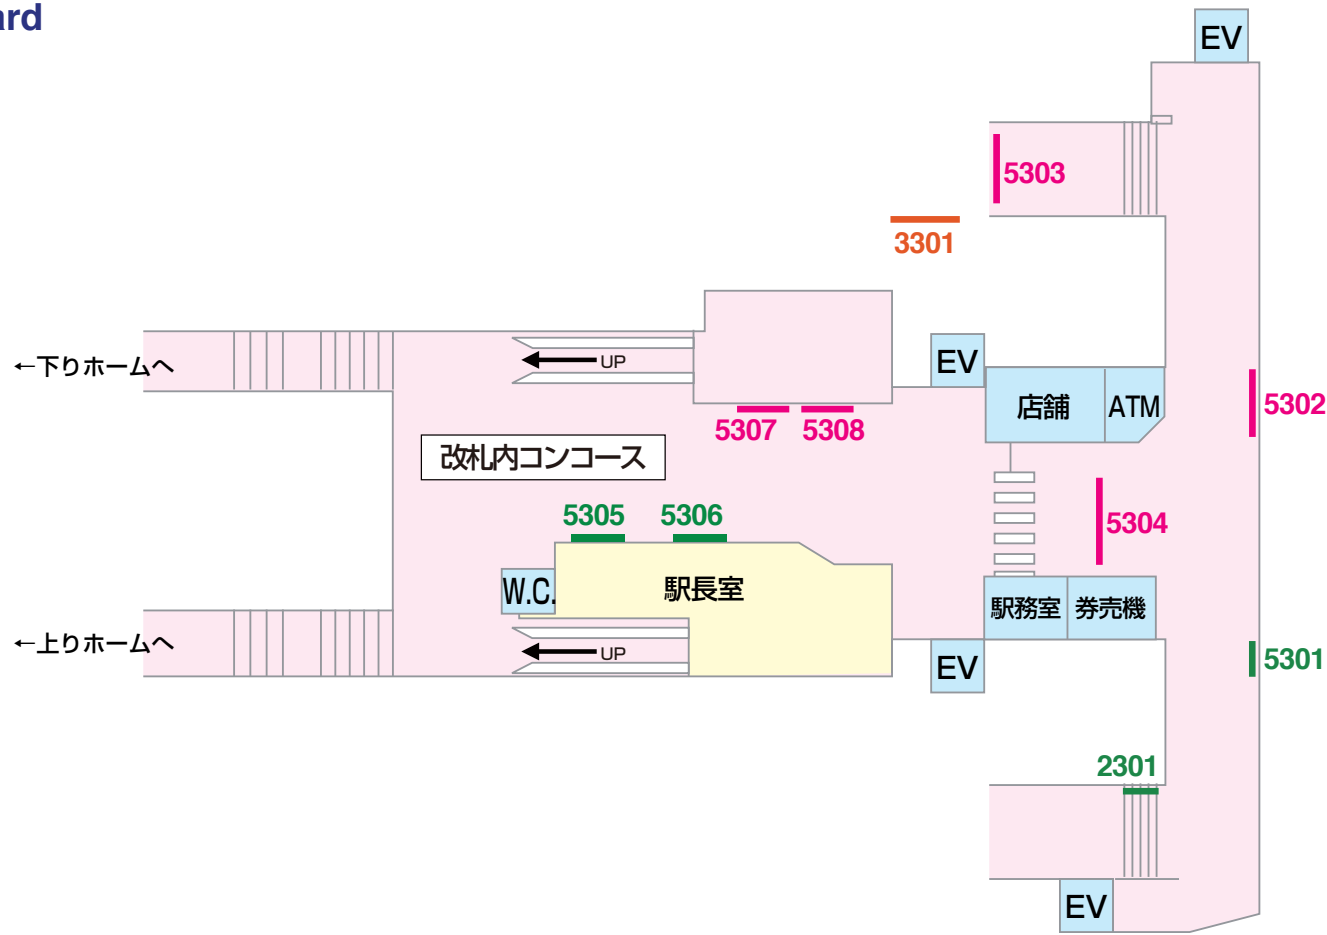

看板 — Signboard

1級 京成電鉄 KS11 小岩

■ 駅だて ×30
■ 駅でん ×6
■ 額式 ×4
■ 大型ボード ×1

山側
 1201 1203 1205 1207 1209 1211 1213 1215 1217
 1202 1204 1206 1208 1210 1212 1214 1216

江戸川→

←高砂

海側
 1101 1103 1105 1107 1109 1111 1113
 1102 1104 1106 1108 1110 1112