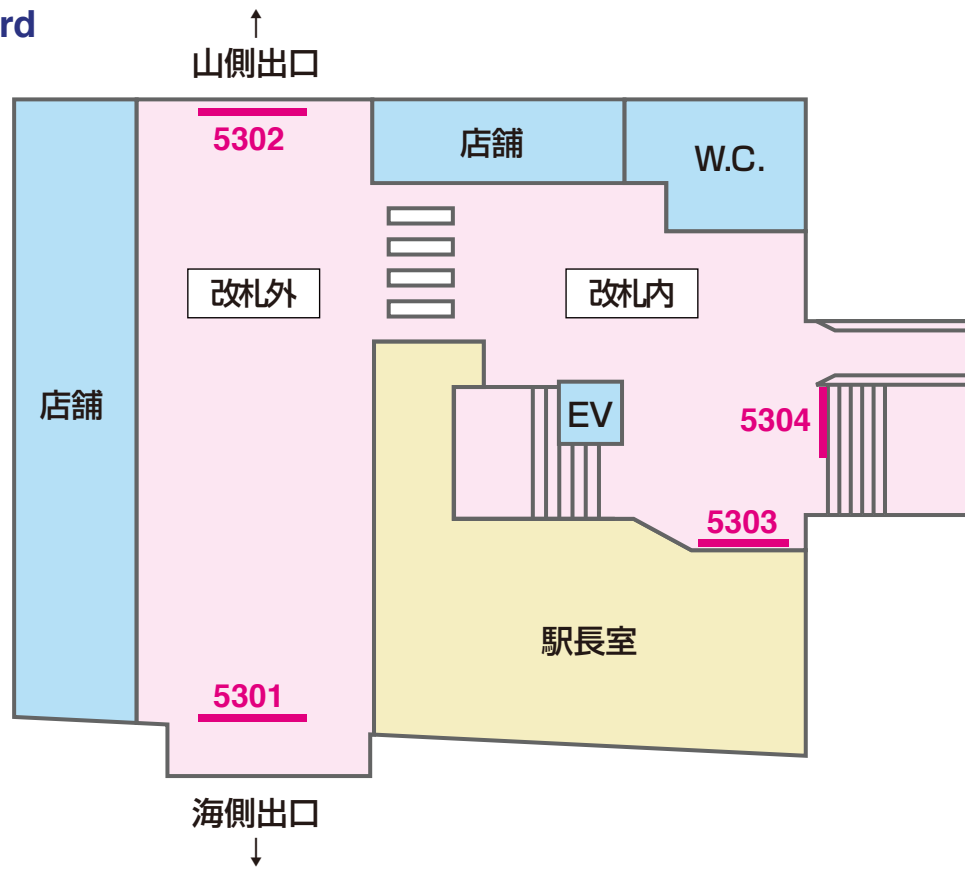

看板 — Signboard

1級 京成電鉄 谷津
KS25

駅だて ×30 駅でん ×4

← 船橋競馬場

1101 1102 1103 1104 1105 1106 1107 1108 1109 1110 1111 1112 1113 1114 1115 1116 1117
 1731 1732 1733 1734 1735 1736 1737 1738 1739 1740 1741 1742 1743

道路沿

国道14号線 (千葉街道)

海側

津田沼 →