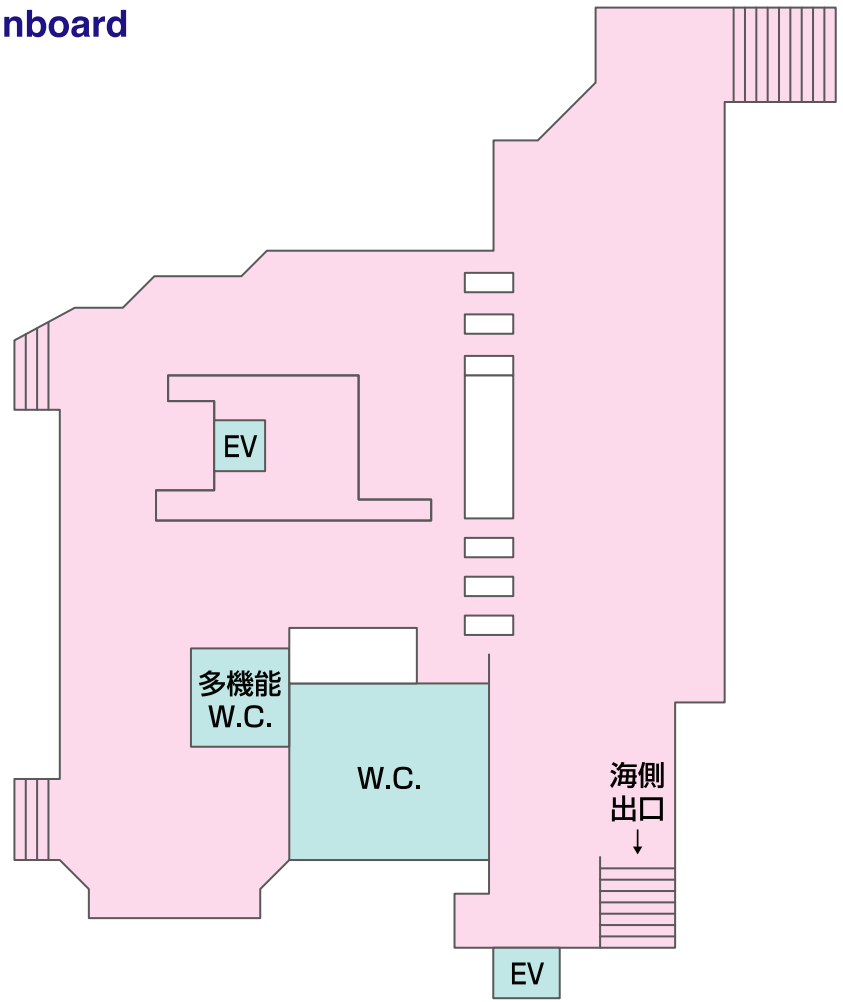

看板 — Signboard

2級
京成電鉄
KS19
東中山

駅だて ×7 駅でん ×2 大型ボード ×1

中山競馬場
バスのりば→

山側

海側

※コンコース階に看板の設置はありません

1201 1202 1203 1204 3201 1205 1206

山側

④ 下りホーム
5261
|||||
EV
西船→

←中山

② 上りホーム
5161
|||||
EV

1101

海側