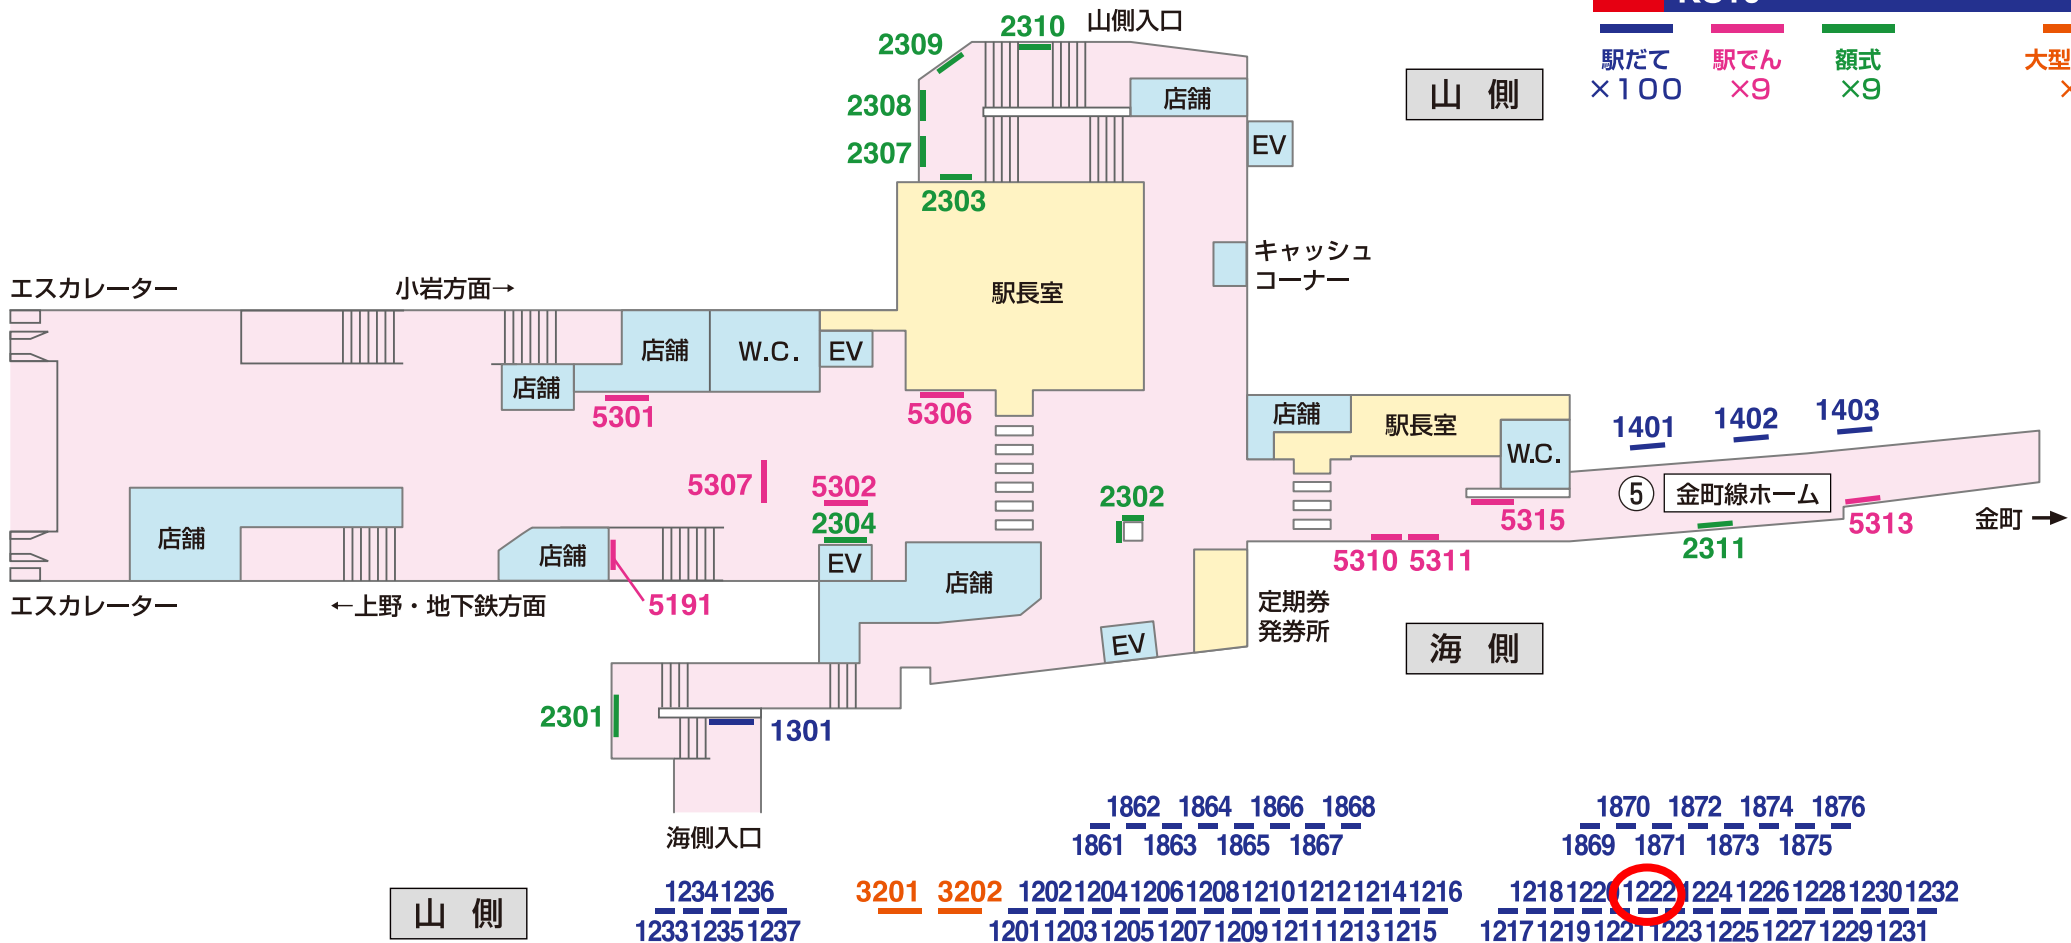

看板 — Signboard

特級
京成電鉄
KS10
高砂

■ 駅だて ×100
 ■ 駅でん ×9
 ■ 額式 ×9
 ■ 大型ボード ×2

海側 (Sea Side)