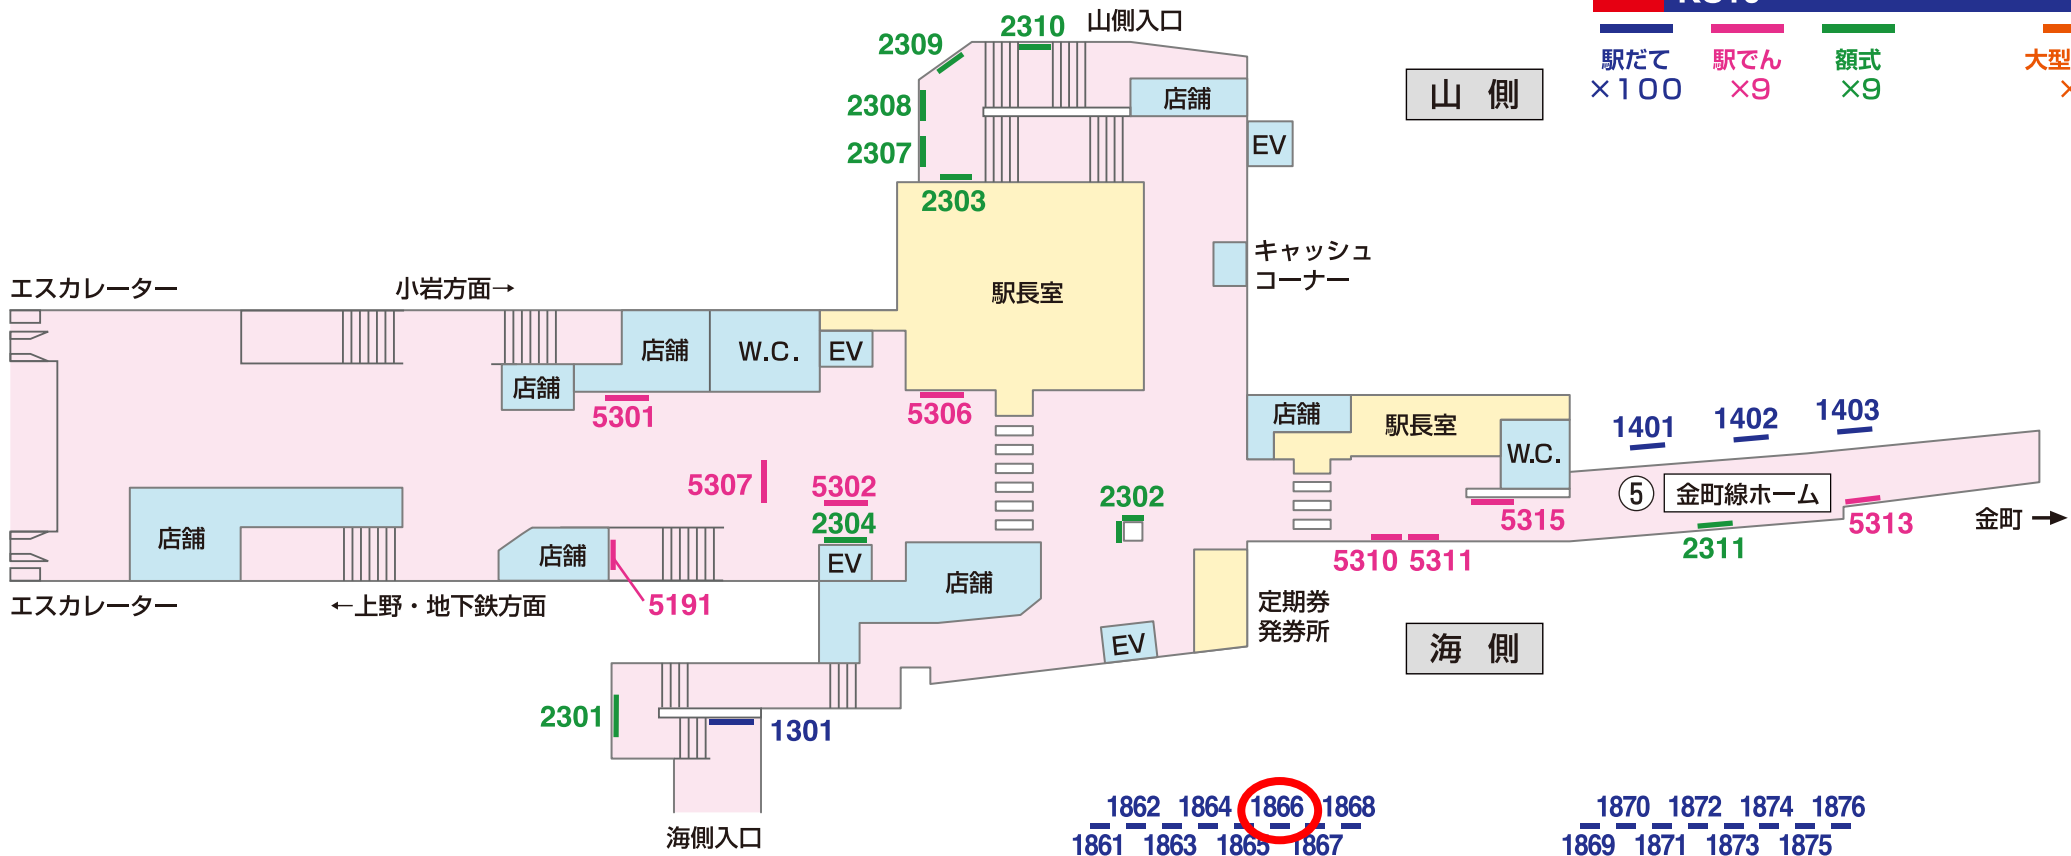

看板 — Signboard

特級 京成電鉄 **KS10** 高砂
■ 駅だて ×100 ■ 駅でん ×9 ■ 額式 ×9 ■ 大型ボード ×2

山側

1234 1236
1233 1235 1237
3201 3202
1202 1204 1206 1208 1210 1212 1214 1216
1218 1220 1222 1224 1226 1228 1230 1232
1201 1203 1205 1207 1209 1211 1213 1215
1217 1219 1221 1223 1225 1227 1229 1231

← 青砥

海側

1101 1103 1105 1107 1109 1111 1113 1115 1117 1119 1121 1123 1125 1127
1102 1104 1106 1108 1110 1112 1114 1116 1118 1120 1122 1124 1126 1128
1831 1833 1835 1837 1839 1841 1843 1845
1832 1834 1836 1838 1840 1842 1844