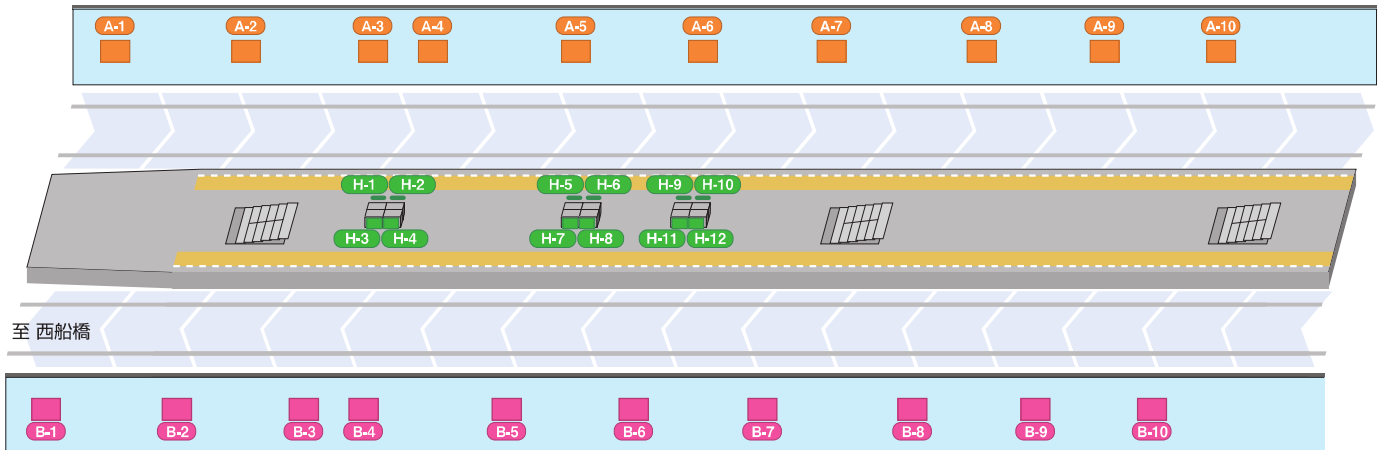

東葉勝田台

特級駅

駅構内

ホーム

規格

※サイズ詳細・料金等については、広告取扱指定代理店まで直接お問い合わせください。

駅構内

C / 通路看板、P / ポスターボード、AP / アドピラー

ホーム

A / 下りホーム電飾看板、B / 上りホーム電飾看板、H / スポット空調機額式看板

種類	規格(H×W) 単位=mm
C- 1~11	1,230×1,780
P- 1~34	[B0] 1,030×1,456 ¥48,000/週
	[B1] 1,030× 728 ¥24,000/週
	[B2] 728× 515 ¥12,000/週
A- 1~10	1,230×1,780
B- 1~10	1,230×1,780
H- 1~12	1,040×740
AP- 1~ 7	3,000×2,700