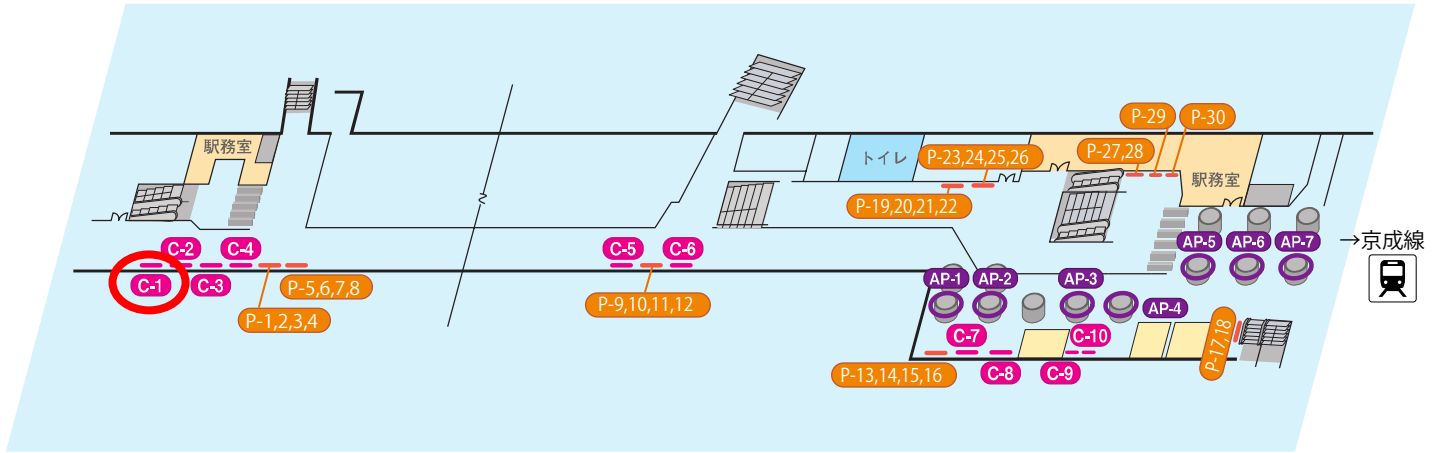

東葉勝田台

特級駅

駅構内

ホーム

規格

※サイズ詳細・料金等については、広告取扱指定代理店まで直接お問い合わせください。

駅構内

C / 通路看板、P / ポスターボード、AP / アドピラー

ホーム

A / 下りホーム電飾看板、B / 上りホーム電飾看板、H / スポット空調機額式看板

種類	規格(H×W) 単位=mm
C- 1~11	1,230×1,780
P- 1~34	[B0] 1,030×1,456 ¥48,000/週
	[B1] 1,030× 728 ¥24,000/週
	[B2] 728× 515 ¥12,000/週
A- 1~10	1,230×1,780
B- 1~10	1,230×1,780
H- 1~12	1,040×740
AP- 1~ 7	3,000×2,700