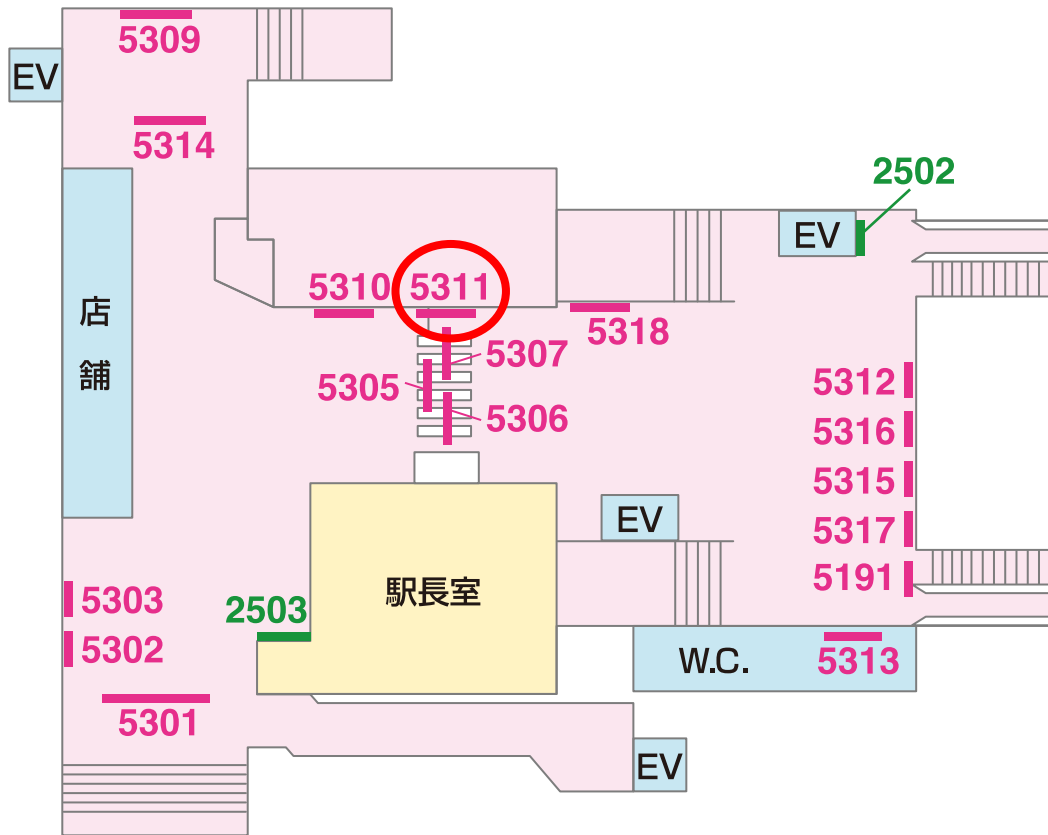

看板 — Signboard

駅だて ×37 駅でん ×17 額式 ×2

駅ビル入口  
海側出口

1201 1203 1205 1207 1209  
1202 1204 1206 1208

山側

1210 1212 1214 1216  
1211 1213 1215 1217

佐倉 →

← ユーカリが丘

1101 1103 1105 1107 1109 1111 1113  
1102 1104 1106 1108 1110 1112

海側

1114 1116 1118 1120  
1115 1117 1119