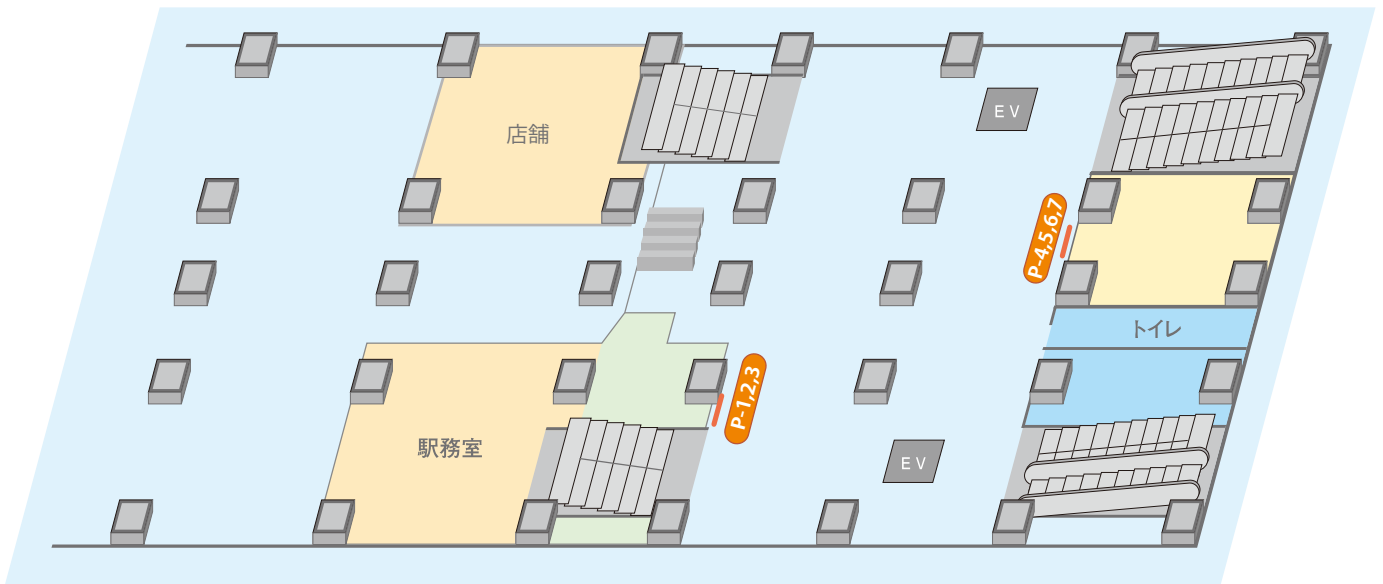

飯山満

1級駅

駅構内

ホーム

規格

※サイズ詳細・料金等については、広告取扱指定代理店まで直接お問い合わせください。

駅構内

P / ポスターボード

ホーム

A / 下りホーム電飾看板、B / 上りホーム電飾看板

種類	規格 (H×W) 単位=mm	
P- 7~13	[B0] 1,030×1,456	¥36,000/週
	[B1] 1,030× 728	¥18,000/週
	[B2] 728× 515	¥ 9,000/週
A- 1~ 6	1,220×1,750	
B- 1~ 6	1,220×1,750	