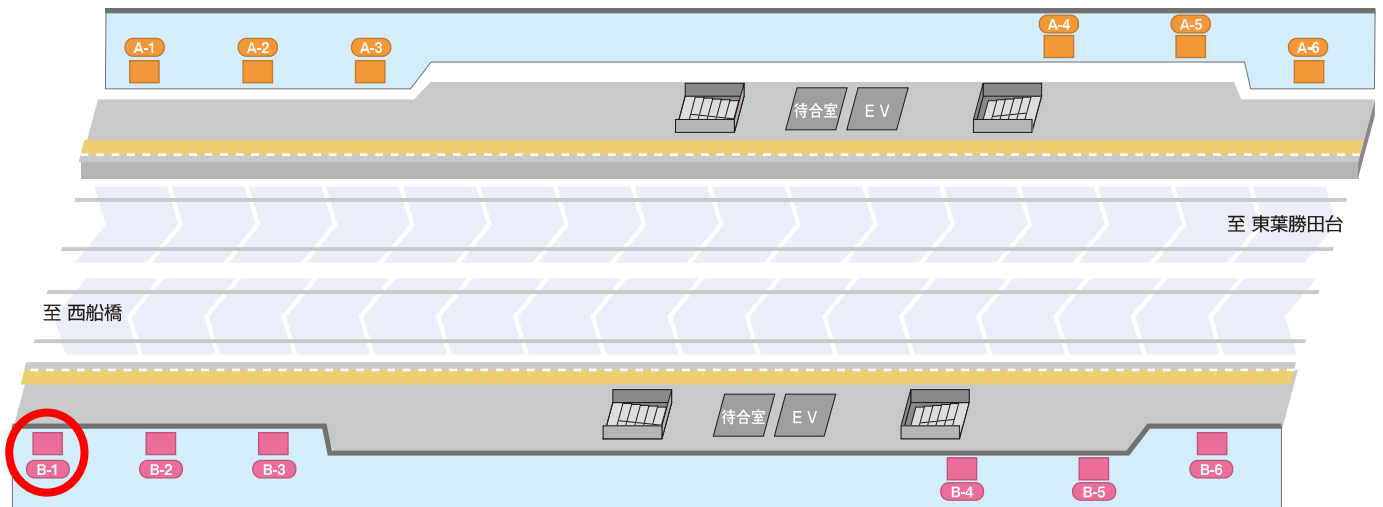

飯山満

1級駅

駅構内

ホーム

規格

※サイズ詳細・料金等については、広告取扱指定代理店まで直接お問い合わせください。

駅構内

P / ポスターボード

ホーム

A / 下りホーム電飾看板、B / 上りホーム電飾看板

種類	規格 (H×W) 単位=mm	
P- 7~13	[B0] 1,030×1,456	¥36,000/週
	[B1] 1,030× 728	¥18,000/週
	[B2] 728× 515	¥ 9,000/週
A- 1~ 6	1,220×1,750	
B- 1~ 6	1,220×1,750	