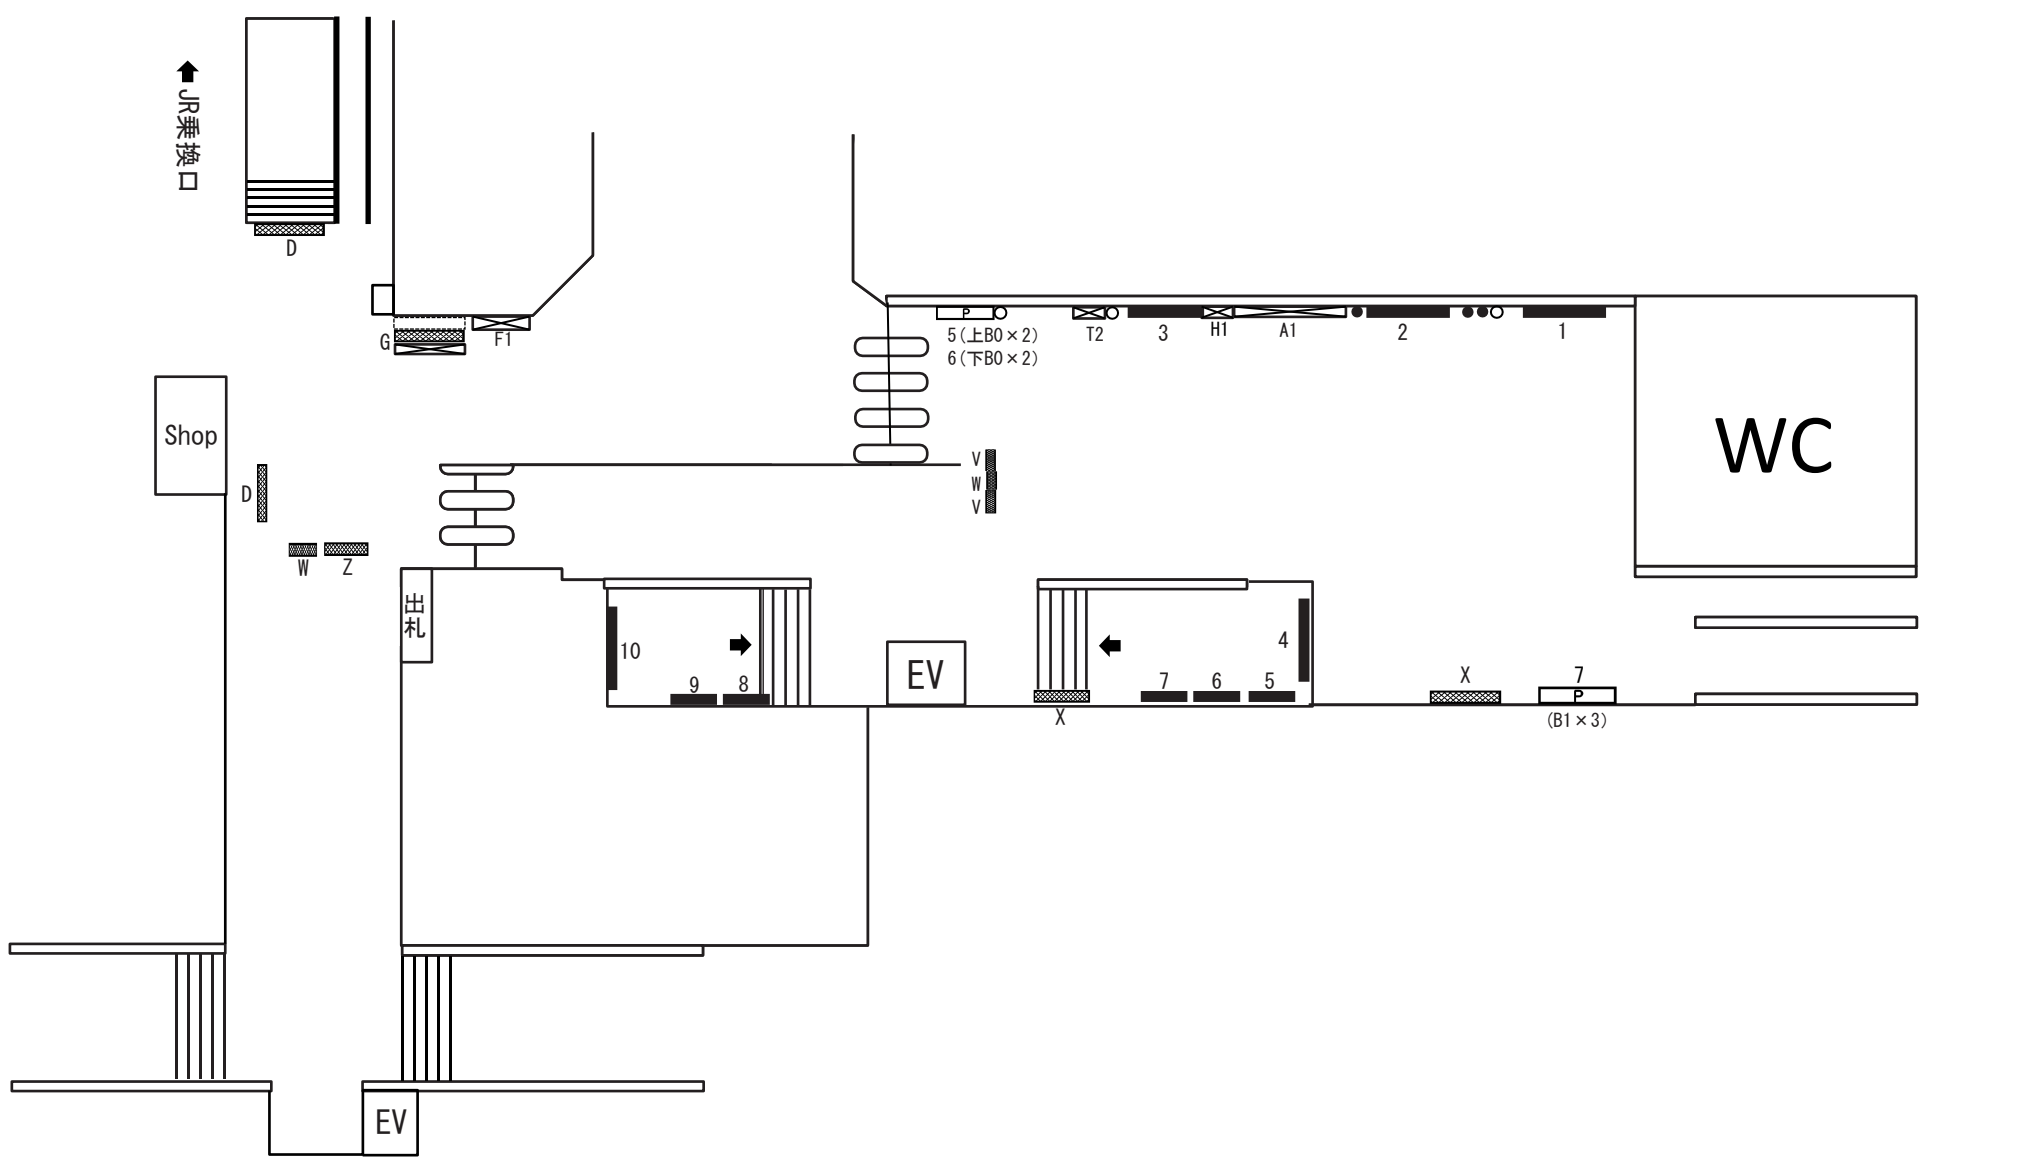

SL05 八柱

- 駅だてボード
 - 特殊駅だてボード
 - 駅でんボード
 - 駅かくボード
 - 特殊駅かくボード
 - ベンチボード
 - ポスターボード
 - 業務用
 - 持込媒体 (A/F/G/H/L/T/Y/Z)
 - 有料ラック
 - 電鉄ラック
- A アクセスボード
 B 番線案内
 D 出口案内
 E 駅名ボード
 F 駅付近案内
 G 時刻表
 H 日付表示
 L リ・ハンド
 N 乗り場案内
 T 担架
 U 路線案内
 V 発車案内
 W 時計
 X 業務用ボード
 Y 伝言ボード
 Z その他

線区 新京成線 駅名 八柱 SL05 住所 千葉県松戸市日暮1丁目1番地の16 乗降人員 45,631