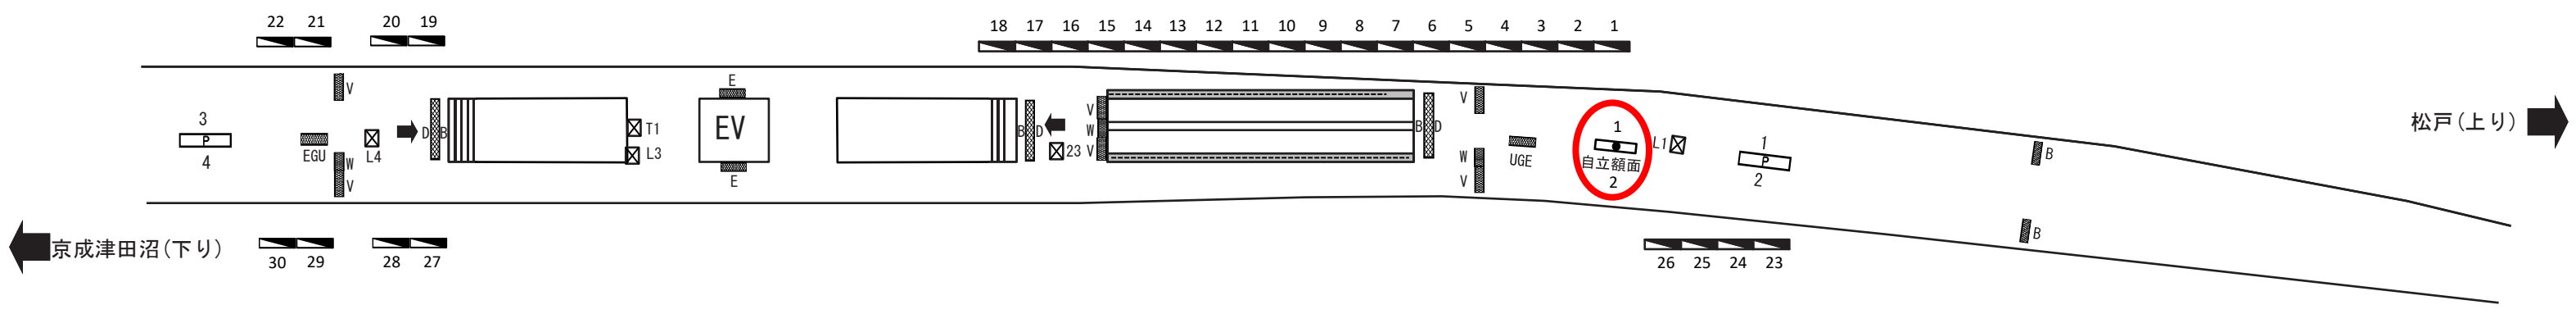

SL05 八柱

- 駅だてボード
 - 特殊駅だてボード
 - 駅でんボード
 - 駅かくボード
 - 特殊駅かくボード
 - ベンチボード
 - ポスターボード
 - 業務用
 - 持込媒体 (A/F/G/H/L/T/Y/Z)
 - 有料ラック
 - 電鉄ラック
- A アクセスボード
 B 番線案内
 D 出口案内
 E 駅名ボード
 F 駅付近案内
 G 時刻表
 H 日付表示
 L リ・ハンド
 N 乗り場案内
 T 担架
 U 路線案内
 V 発車案内
 W 時計
 X 業務用ボード
 Y 伝言ボード
 Z その他

線区 新京成線 駅名 八柱 SL05 住所 千葉県松戸市日暮1丁目1番地の16 乗降人員 45,631