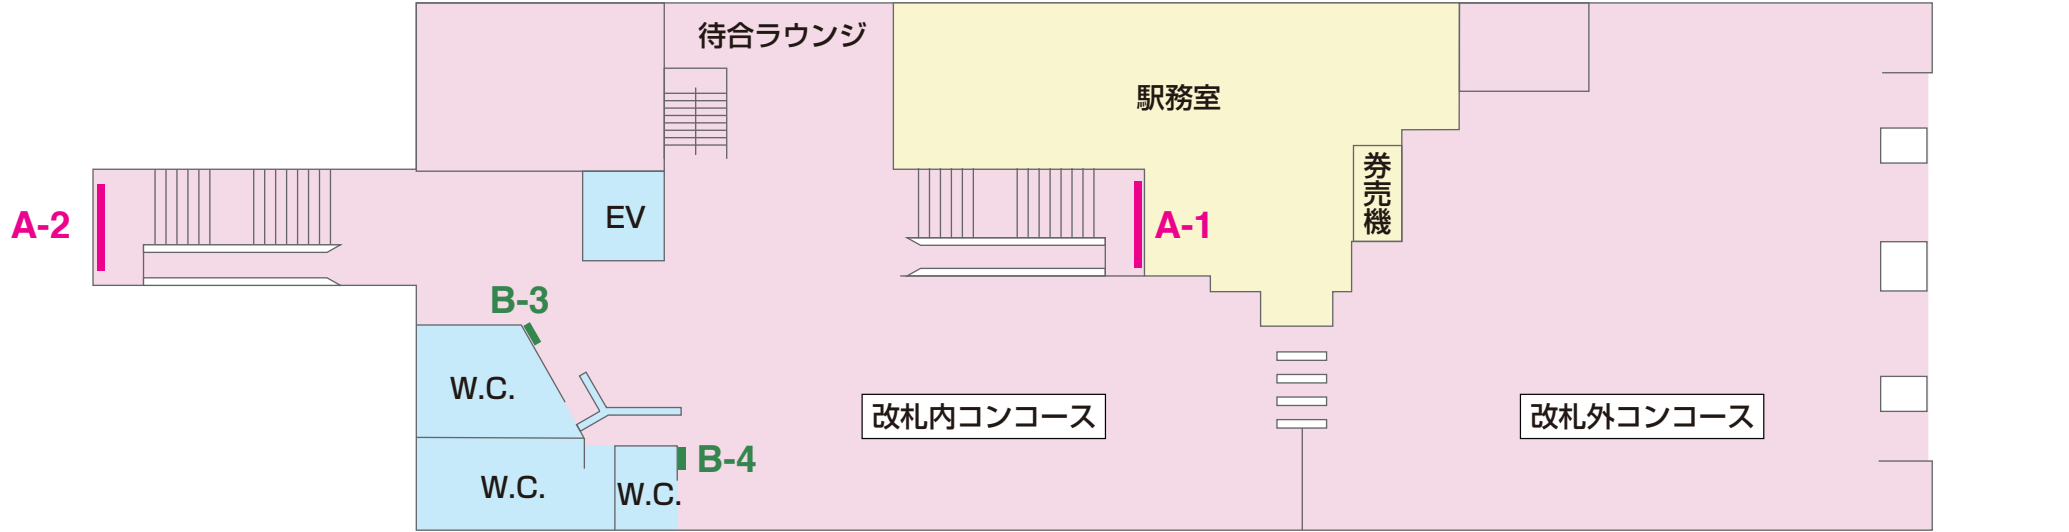

駅だて
×5

駅でん
×2

額式
×2

山側

成田湯川→

←印西牧の原

海側