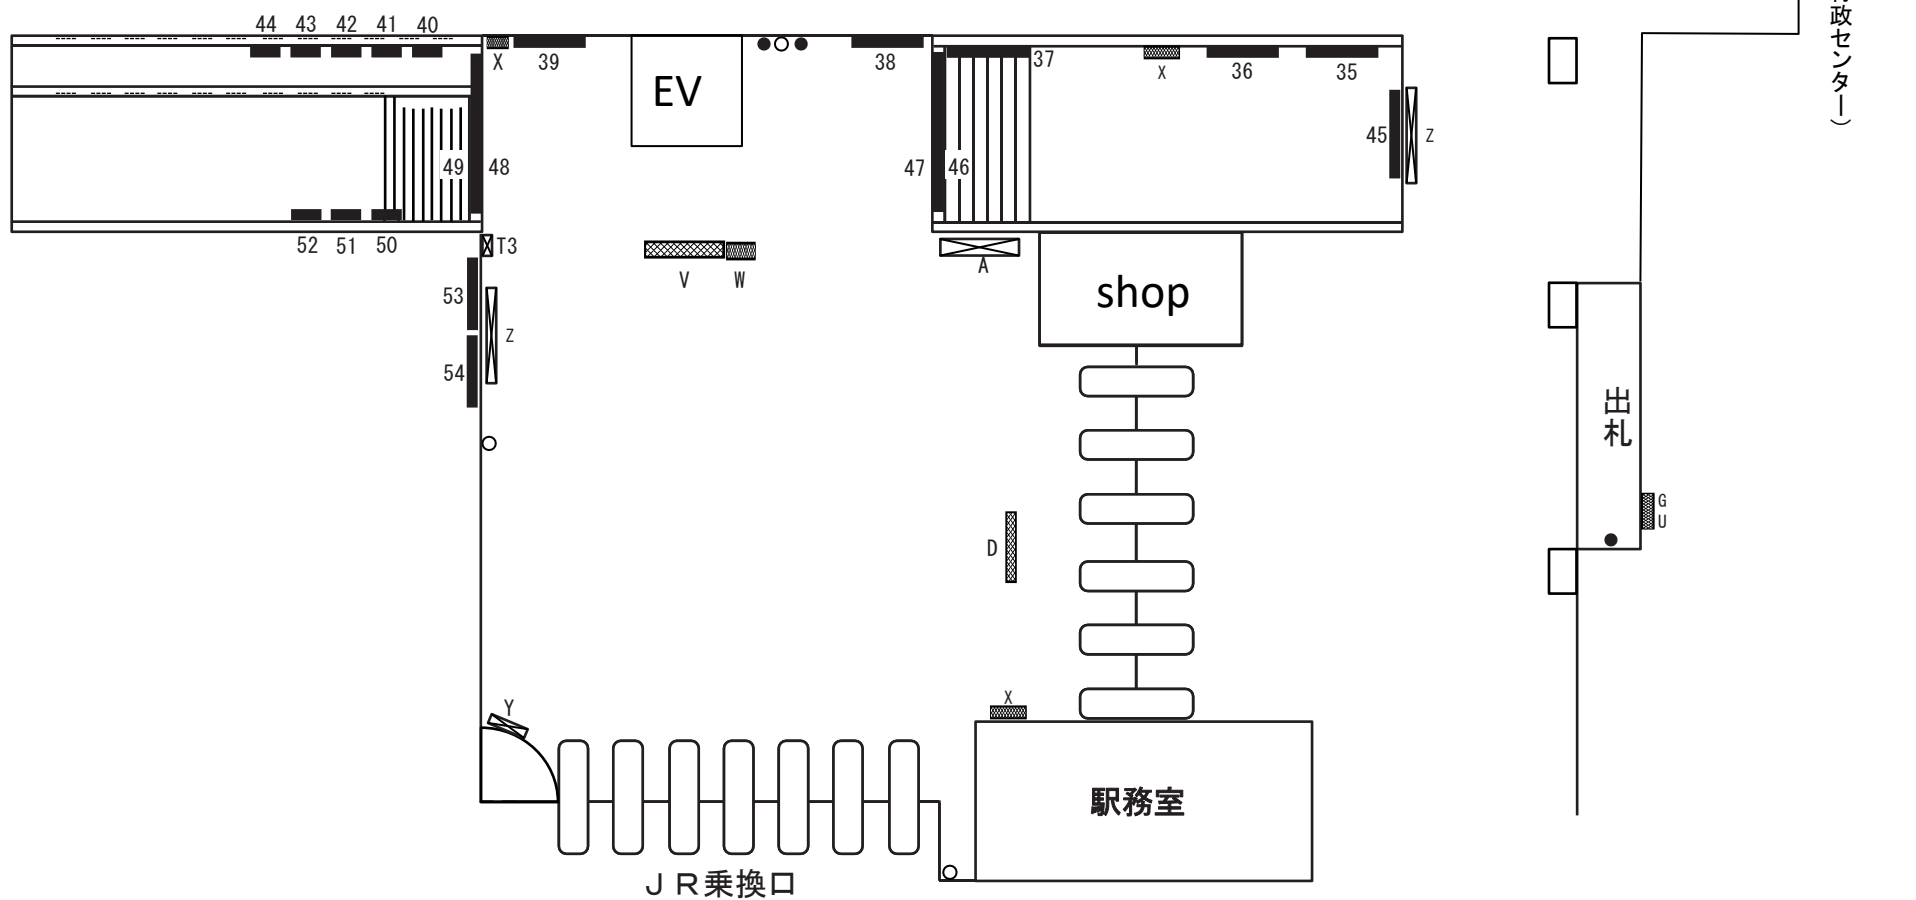

【駅コンコース】

京成津田沼(下り)

【駅ホーム】

駅だてボード

特殊駅だてボード

駅でんボード

駅がくボード

特殊駅がくボード

ベンチボード

ポスターボード

業務用

持込媒体 ( A / F / G / H / L / T / Y / Z )

有料ラック

電鉄ラック

A	アクセスボード	B	番線案内	D	出口案内	E	駅名ボード	F	駅付近案内	G	時刻表	H	日付表示	L	リ・ハンド	N	乗り場案内	T	担架	U	路線案内	V	発車案内	W	時計	X	業務用ボード	Y	伝言ボード	Z	その他
---	---------	---	------	---	------	---	-------	---	-------	---	-----	---	------	---	-------	---	-------	---	----	---	------	---	------	---	----	---	--------	---	-------	---	-----