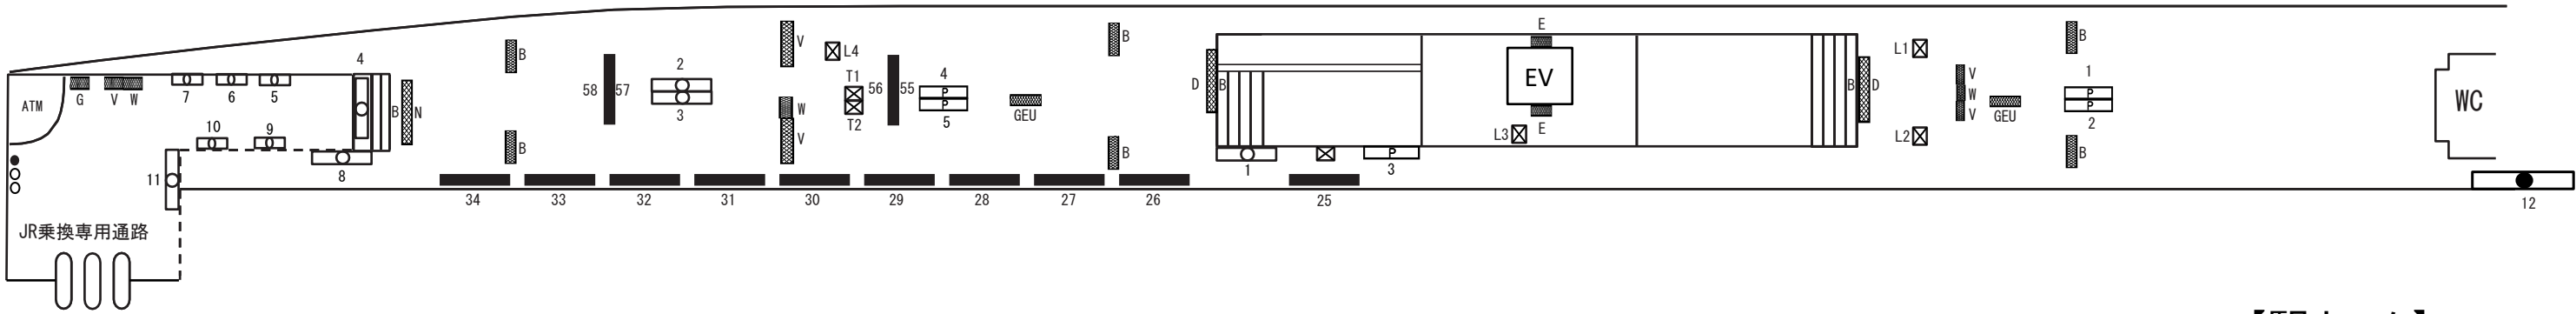

【駅コンコース】

京成津田沼(下り)

【駅ホーム】

駅だてボード

特殊駅だてボード

駅でんボード

駅がくボード

特殊駅がくボード

ベンチボード

ポスターボード

業務用

持込媒体 ( A / F / G / H / L / T / Y / Z )

有料ラック

電鉄ラック

A	アクセスボード	B	番線案内	D	出口案内	E	駅名ボード	F	駅付近案内	G	時刻表	H	日付表示	L	リ・ハンド	N	乗り場案内	T	担架	U	路線案内	V	発車案内	W	時計	X	業務用ボード	Y	伝言ボード	Z	その他
---	---------	---	------	---	------	---	-------	---	-------	---	-----	---	------	---	-------	---	-------	---	----	---	------	---	------	---	----	---	--------	---	-------	---	-----