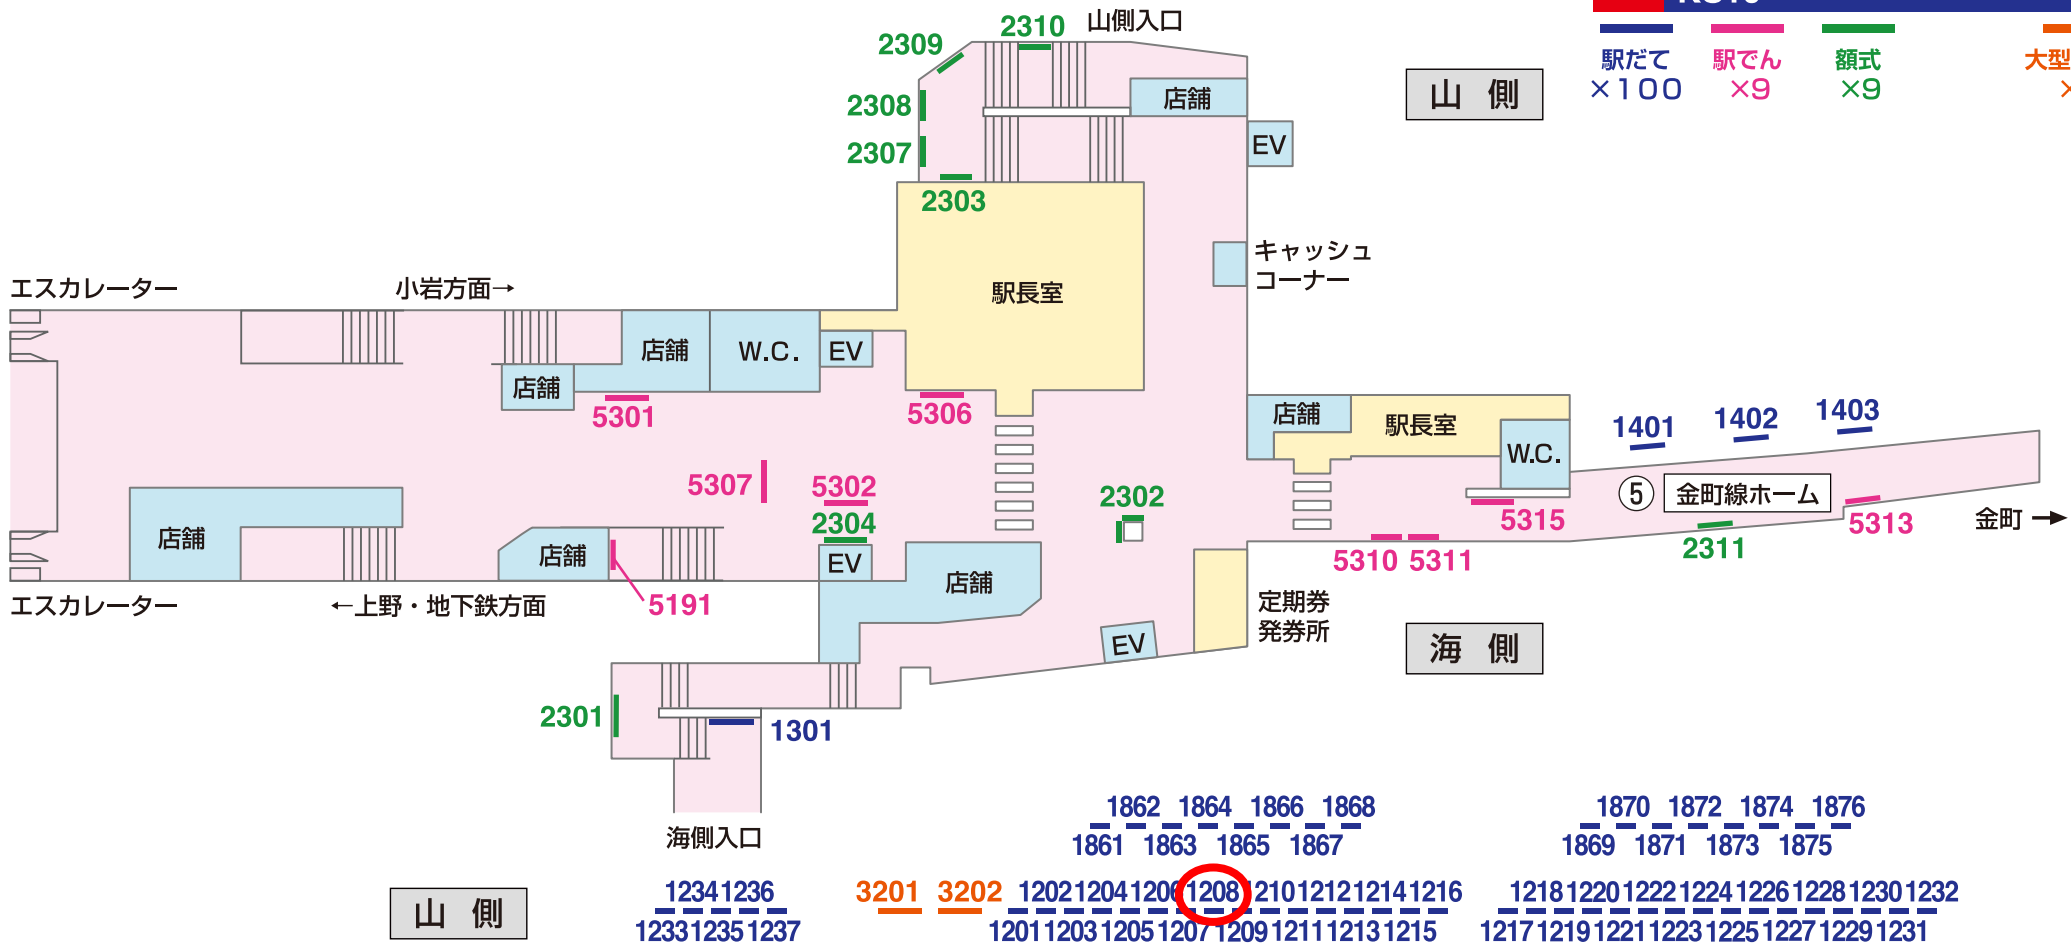

看板 — Signboard

特級
京成電鉄
KS10
高砂

■ 駅だて ×100
 ■ 駅でん ×9
 ■ 額式 ×9
 ■ 大型ボード ×2

海側