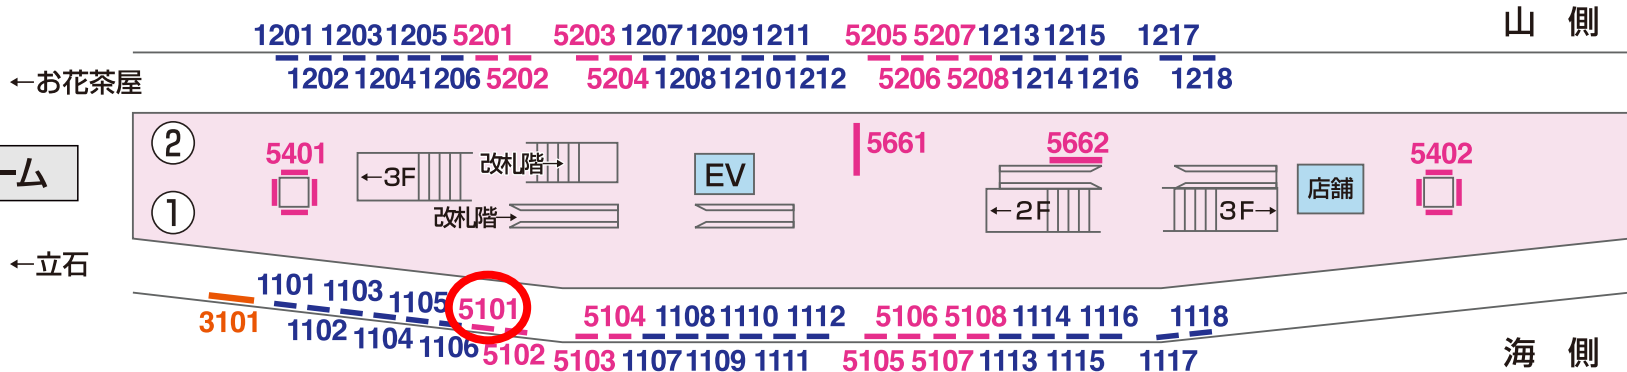

看板 — Signboard

特級 京成電鉄 KS09 青 砥

■ 駅だて ×78
 ■ 駅でん ×36
 ■ 額式 ×12
 ■ 大型ボード ×1

改札階

コンコース

2F

上りホーム

3F

下りホーム