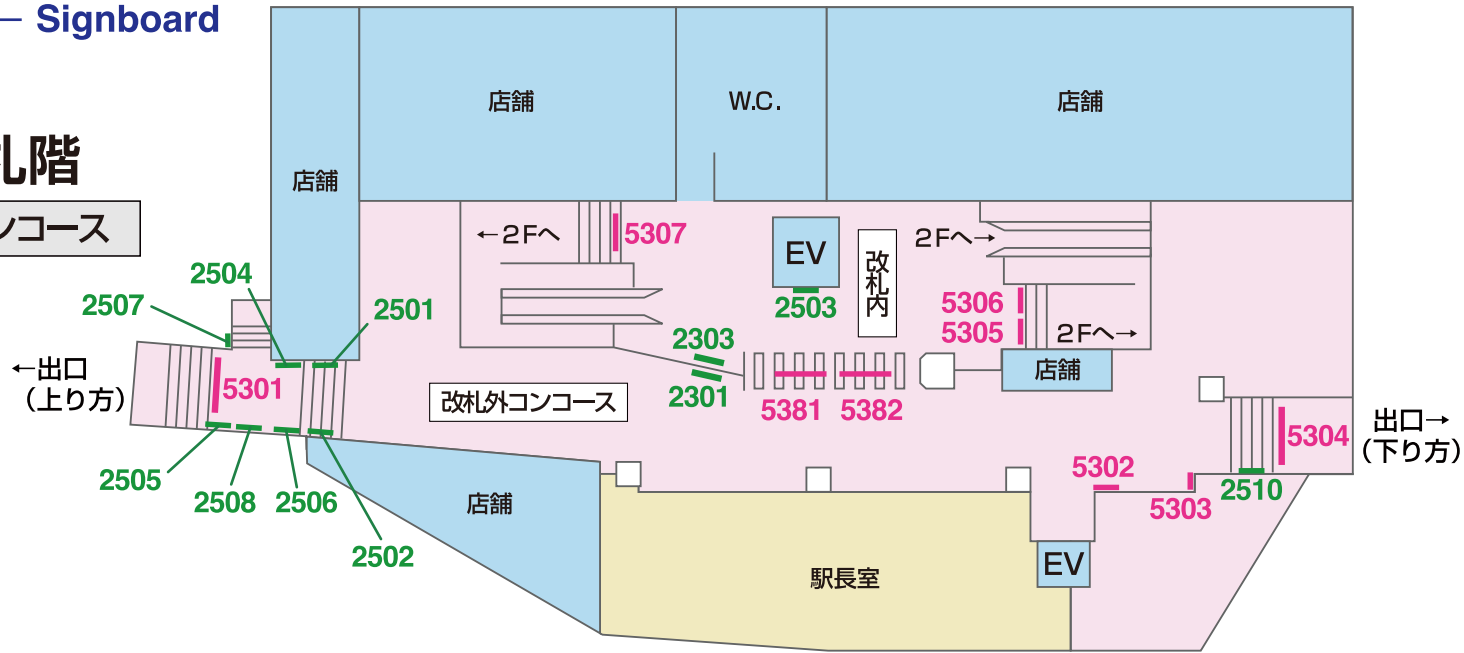

看板 — Signboard

特級 京成電鉄 KS09 青 砥

■ 駅だて ×78
 ■ 駅でん ×36
 ■ 額式 ×12
 ■ 大型ボード ×1

改札階

コンコース

2F

上りホーム

3F

下りホーム