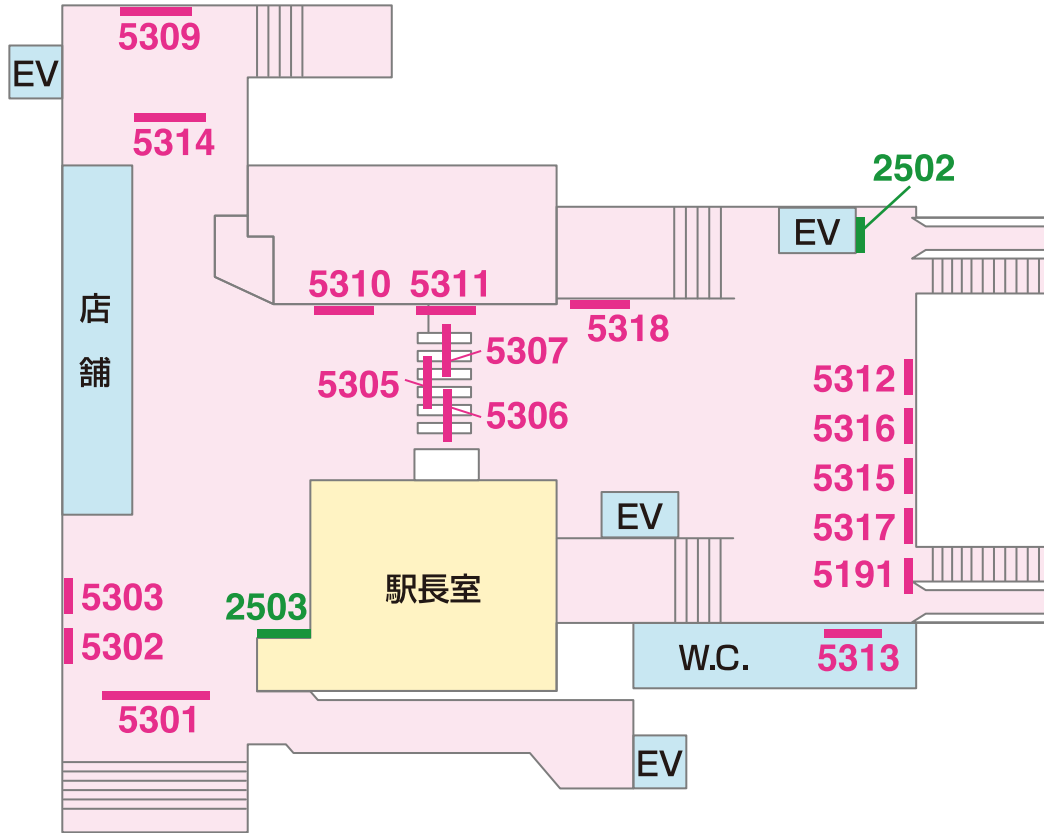

看板 — Signboard

駅だて ×37 駅でん ×17 額式 ×2

駅ビル入口  
海側出口

1201 1203 1205 1207 1209  
1202 1204 1206 1208

山側

1210 1212 1214 1216  
1211 1213 1215 1217

佐倉 →

← ユーカリが丘

1101 1103 1105 1107 1109 1111 1113  
1102 1104 1106 1108 1110 1112

海側

1114 1116 1118 1120  
1115 1117 1119