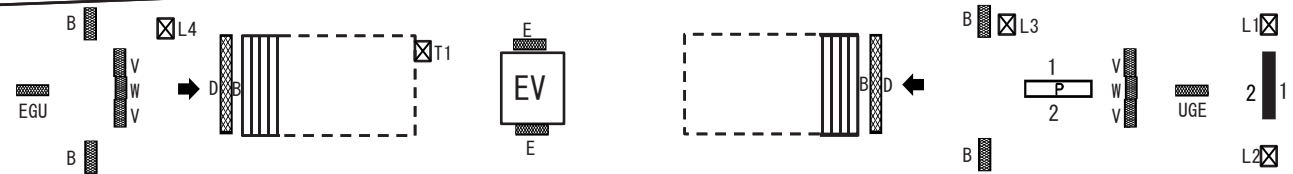

松戸(上り) →

← 京成津田沼(下り)

- 駅だてボード
- 特殊駅だてボード
- 駅でんボード
- 駅かくボード
- 特殊駅かくボード
- ベンチボード
- ポスターボード
- 業務用
- 持込媒体 (A/F/G/H/L/T/Y/Z)
- 有料ラック
- 電鉄ラック

A	アクセスボード	B	番線案内	D	出口案内	E	駅名ボード	F	駅付近案内	G	時刻表	H	日付表示	L	リ・ハンド	N	乗り場案内	T	担架	U	路線案内	V	発車案内	W	時計	X	業務用ボード	Y	伝言ボード	Z	その他
---	---------	---	------	---	------	---	-------	---	-------	---	-----	---	------	---	-------	---	-------	---	----	---	------	---	------	---	----	---	--------	---	-------	---	-----

線区 新京成線 駅名 常盤平 SL06 住所 千葉県松戸市常盤平1番地の29 乗降人員 18,874