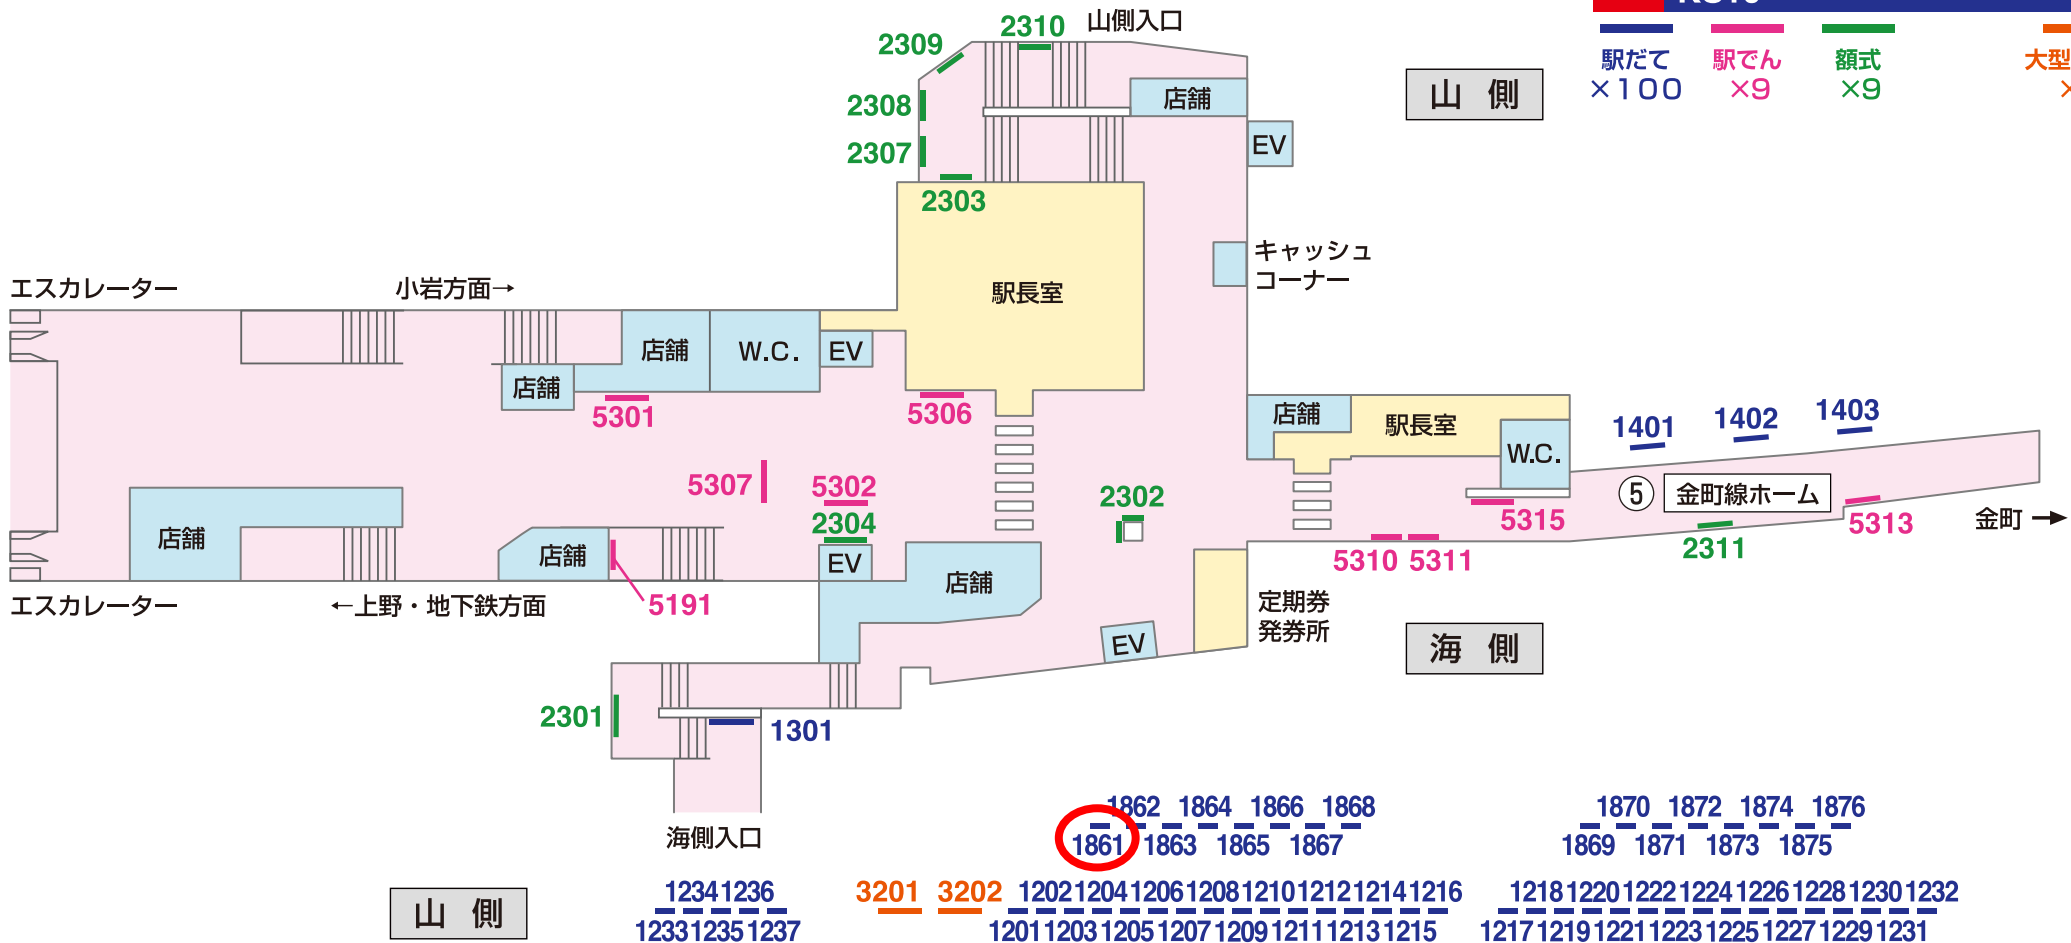

看板 — Signboard

特級
京成電鉄
KS10
高砂

■ 駅だて ×100
 ■ 駅でん ×9
 ■ 額式 ×9
 ■ 大型ボード ×2

海側