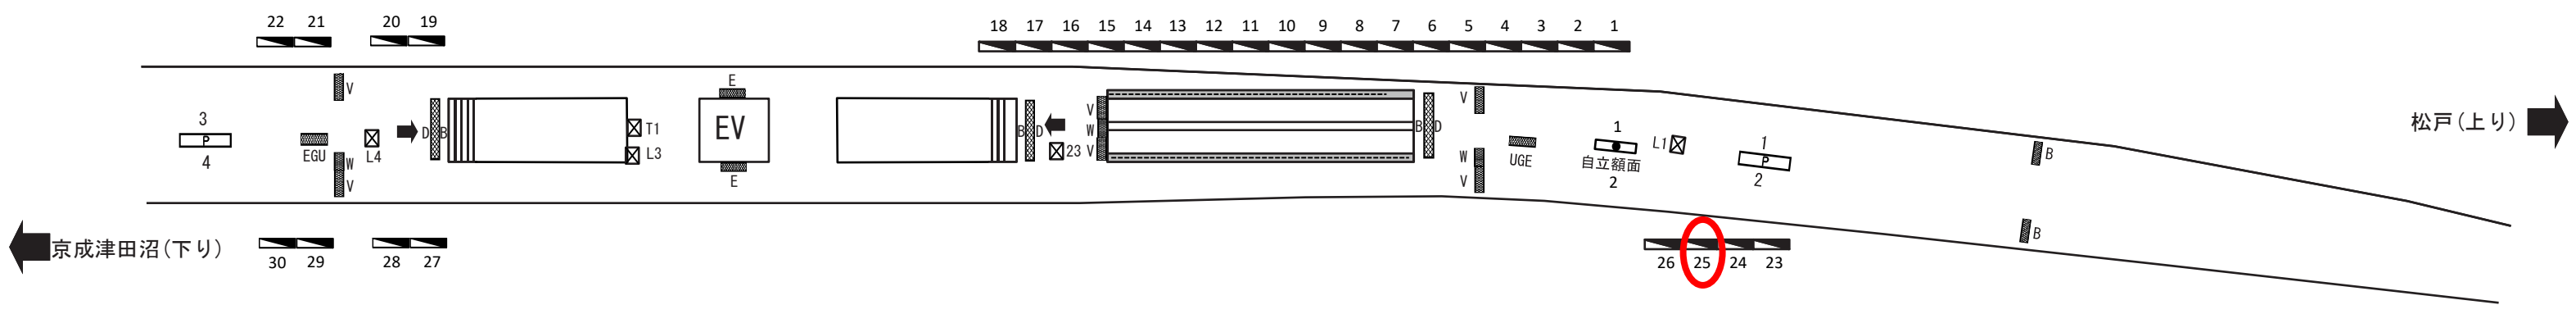

SL05 八柱

- 駅だてボード
 - 特殊駅だてボード
 - 駅でんボード
 - 駅かくボード
 - 特殊駅かくボード
 - ベンチボード
 - ポスターボード
 - 業務用
 - 持込媒体 (A/F/G/H/L/T/Y/Z)
 - 有料ラック
 - 電鉄ラック
- A アクセスボード
 B 番線案内
 D 出口案内
 E 駅名ボード
 F 駅付近案内
 G 時刻表
 H 日付表示
 L リ・ハンド
 N 乗り場案内
 T 担架
 U 路線案内
 V 発車案内
 W 時計
 X 業務用ボード
 Y 伝言ボード
 Z その他

線区 新京成線 駅名 八柱 SL05 住所 千葉県松戸市日暮1丁目1番地の16 乗降人員 45,631