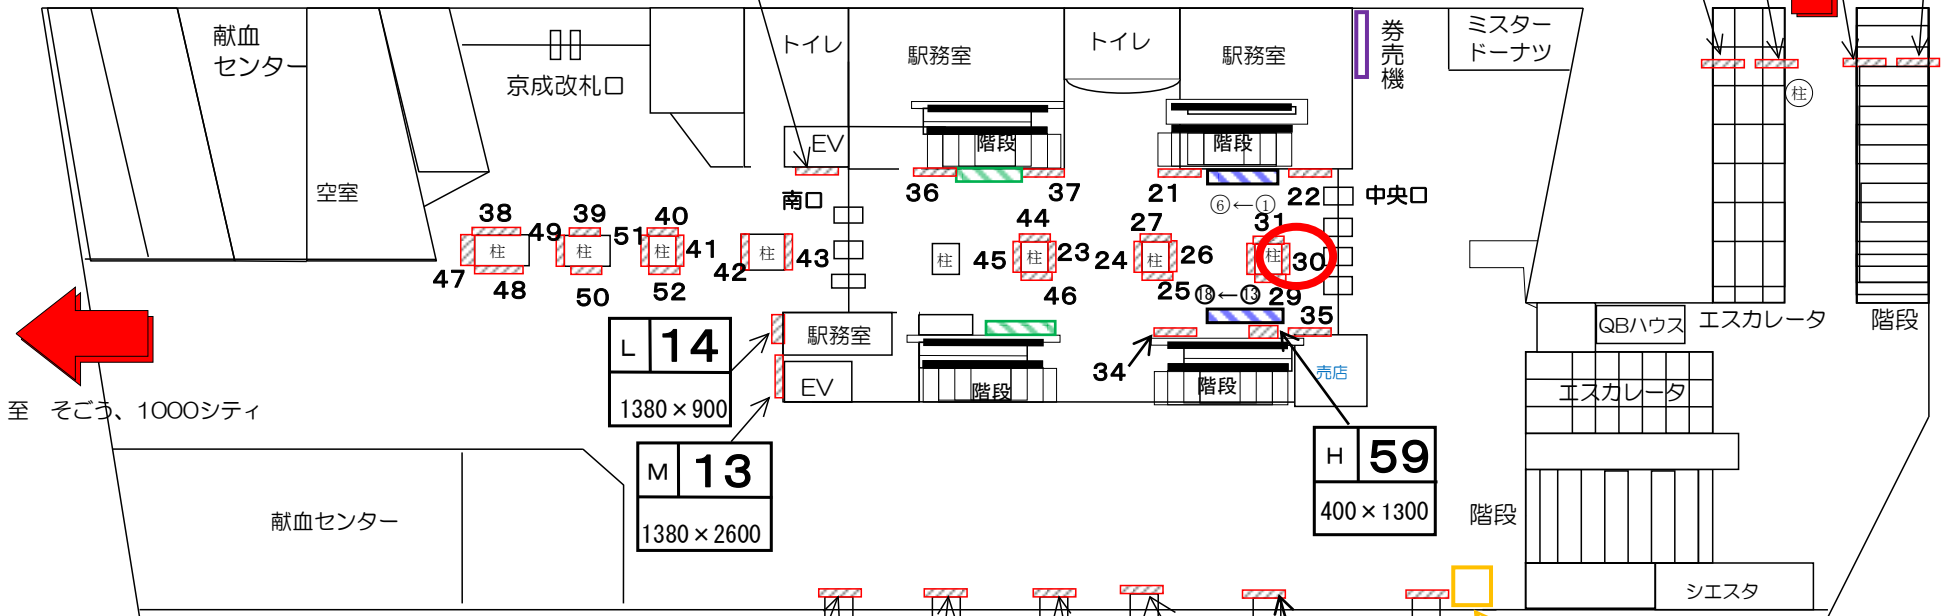

# 千葉駅コンコース

ラッチ内外柱、ポスター横

L	21~57
1380 × 900	

M	7
1380 × 2600	

1/2

P	2	P	3
800 × 2000		800 × 2000	
P	1	P	4
800 × 2000		1800 × 2000	

至 パリエ  
至 JR千葉駅

至 そごう、1000シティ

-  駅ポスター枠 B1×18枚
-  電照広告盤面
-  業務枠

L	53	L	54	L	55	L	56	L	57
1380 × 900		1380 × 900		1380 × 900		1380 × 900		1380 × 900	

3/4

← 千葉みなと方面

千城台・県庁前方面 →