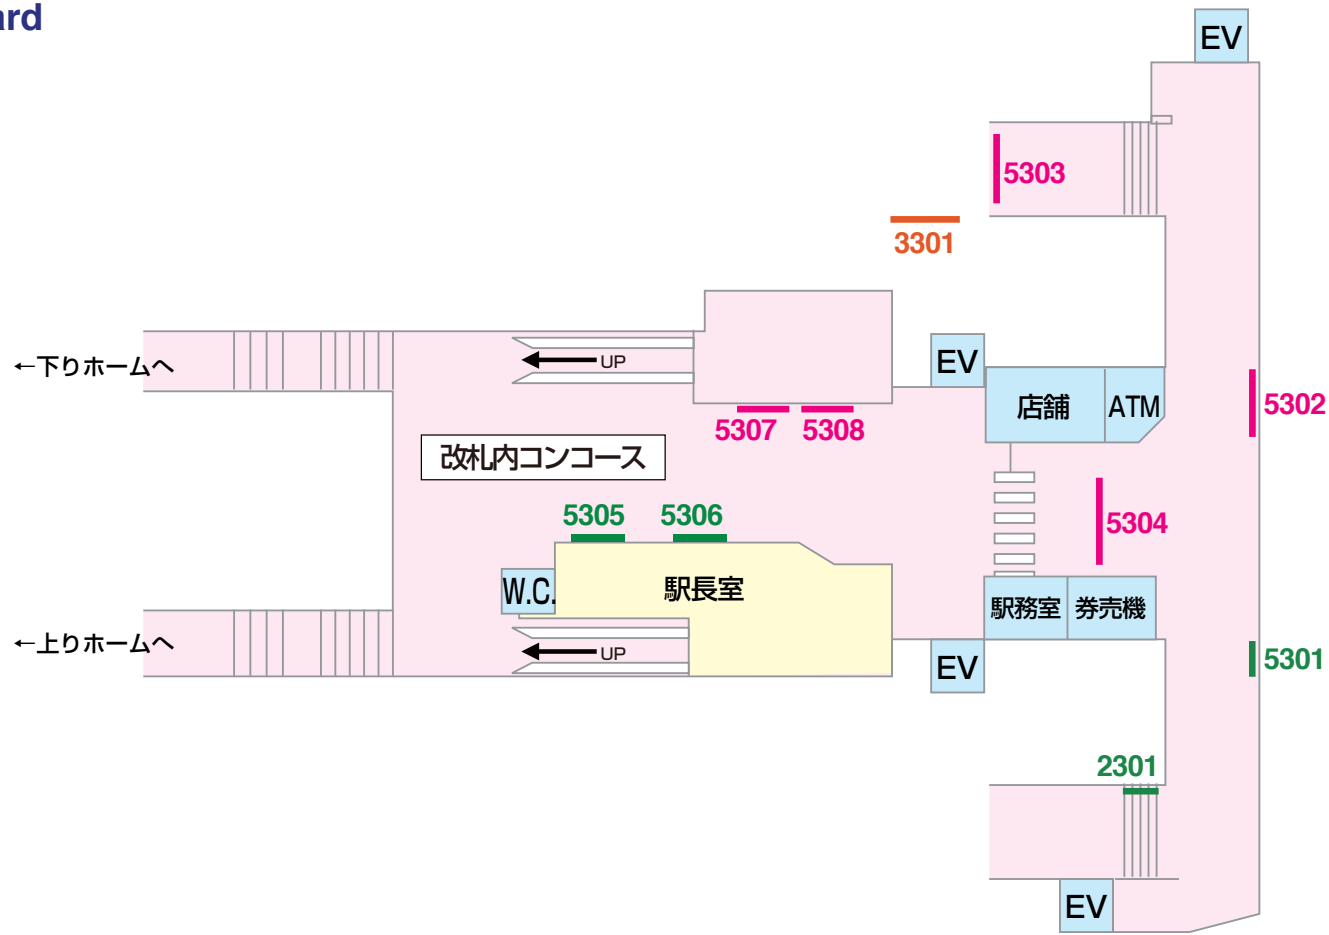

看板 — Signboard

1級 京成電鉄 KS11 小岩

駅だて ×30	駅でん ×6	額式 ×4	大型ボード ×1
------------	-----------	----------	-------------

山側 1201 1203 1205 1207 1209 1211 1213 1215 1217
1202 1204 1206 1208 1210 1212 1214 1216

江戸川→

←高砂

海側 1101 1103 1105 1107 1109 1111 1113
1102 1104 1106 1108 1110 1112