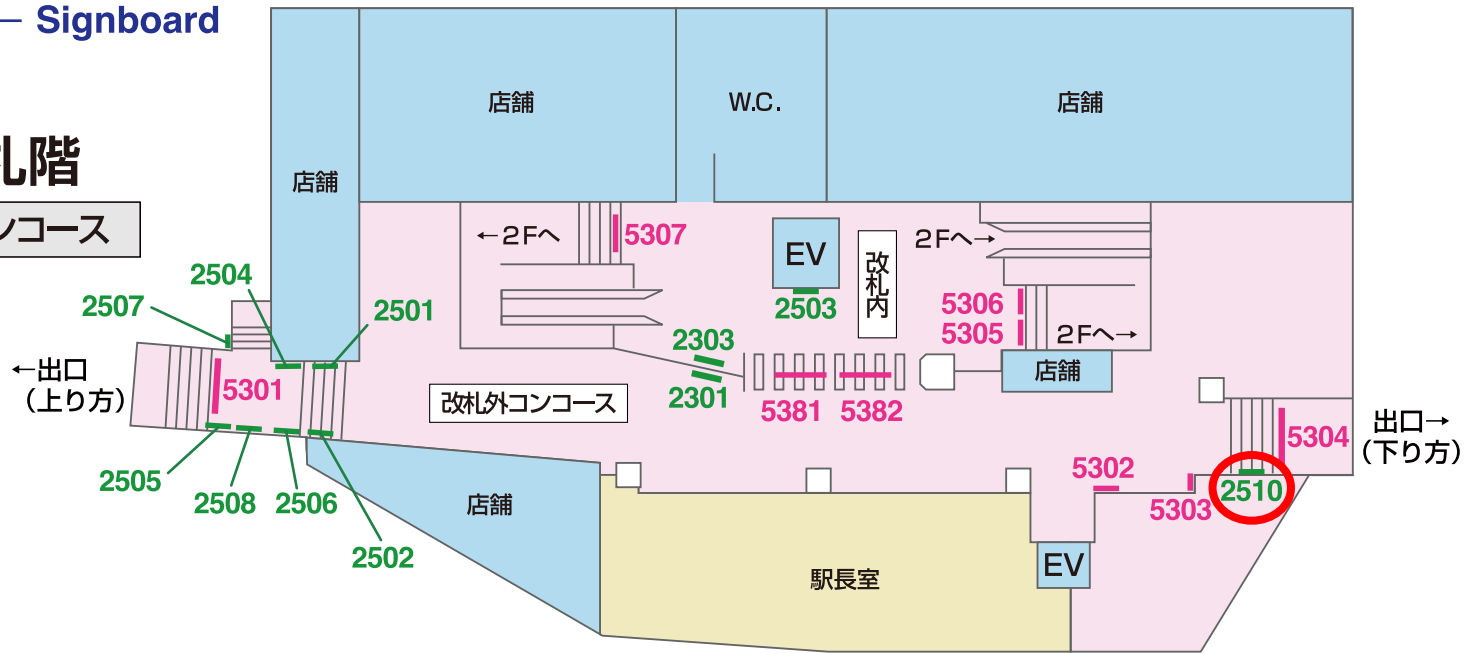

看板 — Signboard

特級 京成電鉄 KS09 青 砥

■ 駅だて ×78
 ■ 駅でん ×36
 ■ 額式 ×12
 ■ 大型ボード ×1

改札階

コンコース

2F

上りホーム

3F

下りホーム