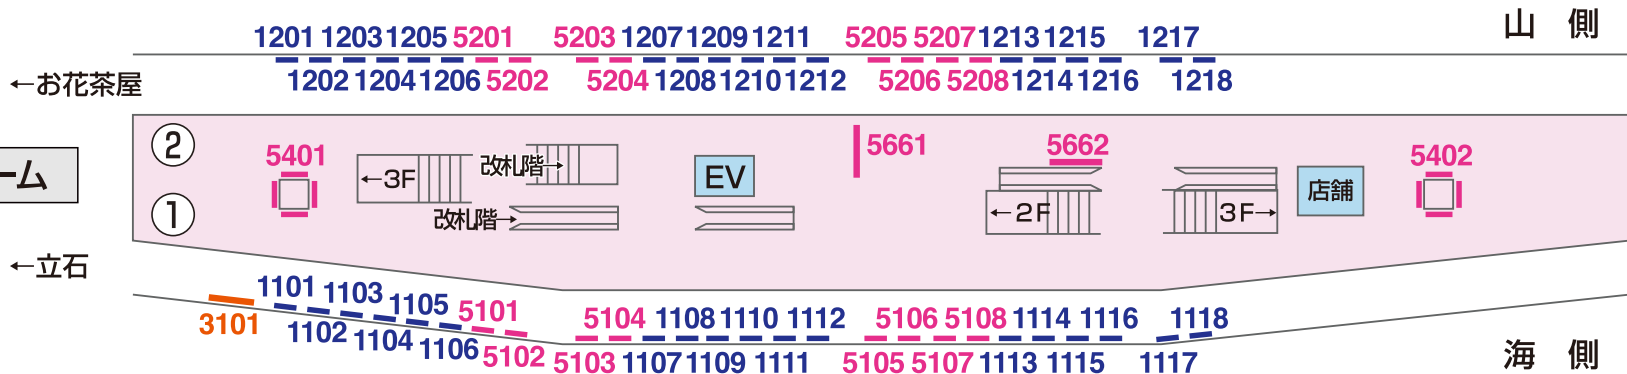

看板 — Signboard

特級 京成電鉄 KS09 青 砥

■ 駅だて ×78
 ■ 駅でん ×36
 ■ 額式 ×12
 ■ 大型ボード ×1

改札階

コンコース

2F

上りホーム

3F

下りホーム