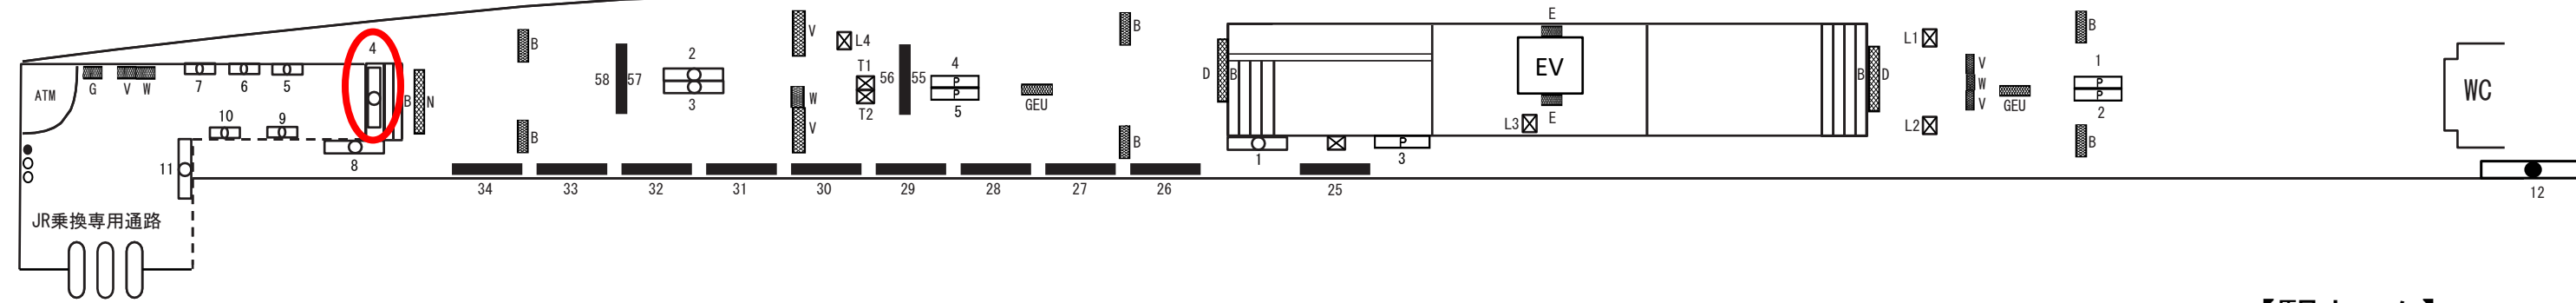

【駅コンコース】

← 京成津田沼(下り)

【駅ホーム】

A	アクセスボード	B	番線案内	D	出口案内	E	駅名ボード	F	駅付近案内	G	時刻表	H	日付表示	L	リ・ハンド	N	乗り場案内	T	担架	U	路線案内	V	発車案内	W	時計	X	業務用ボード	Y	伝言ボード	Z	その他
---	---------	---	------	---	------	---	-------	---	-------	---	-----	---	------	---	-------	---	-------	---	----	---	------	---	------	---	----	---	--------	---	-------	---	-----